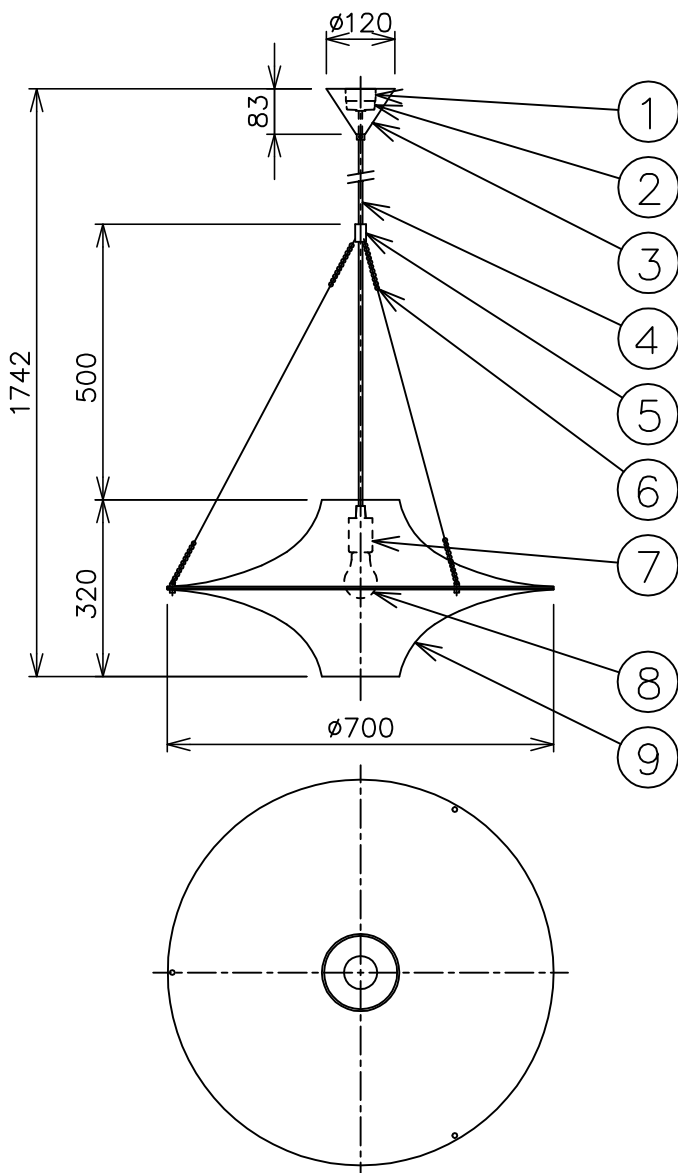

※本品の規格および外観は、改良のため予告なしに変更する事がありますので、あらかじめご了承ください。

Metropolitan Gallery®

230424

⚠ 安全に関するご注意

- ◇ 一般屋内用器具です。
屋外や水気、湿気のある場所では使用しないでください。
絶縁不良による感電の原因となります。
- ◇ 天井面取り付け専用器具です。
- ◇ 器具の取り付けは、天井の強度を確認し、器具の質量に耐えられる所に確実に行ってください。
強度が不足している場合は、補強工事をしてから取り付けてください。
- ◇ 多灯設置する場合、風などにより器具どうしが当たらないように器具間隔を離してください。
- ◇ 器具が揺れても壁や家具などに接触しない場所に設置してください。

※1 引掛シーリング・ボディは同梱されていません。

品番	部品名	材質	数量	備考	品名	質量	備考
13	ボールチェーン	鋼	3		スカイフライヤー L	3.4kg	Made in Finland
12	チェーンホルダー	真ちゅう	1				
11	コード	ビニール	1		デザイン: Yki Nummi (1960年)		
10	フランジ	鋼	1		器具タイプ: 屋内用 ペンダント		
9	シェード	アクリル	1	乳白色	ランプ: E26 白熱電球 60W×1 ※別売		
8	ランプ	—	1	※ランプ欄参照	※LED電球使用可		
7	ソケット	磁器	1	E26	部番		

単位 : mm 第三角法 (JIS A-4)

株式会社メトロポリタンギャラリー