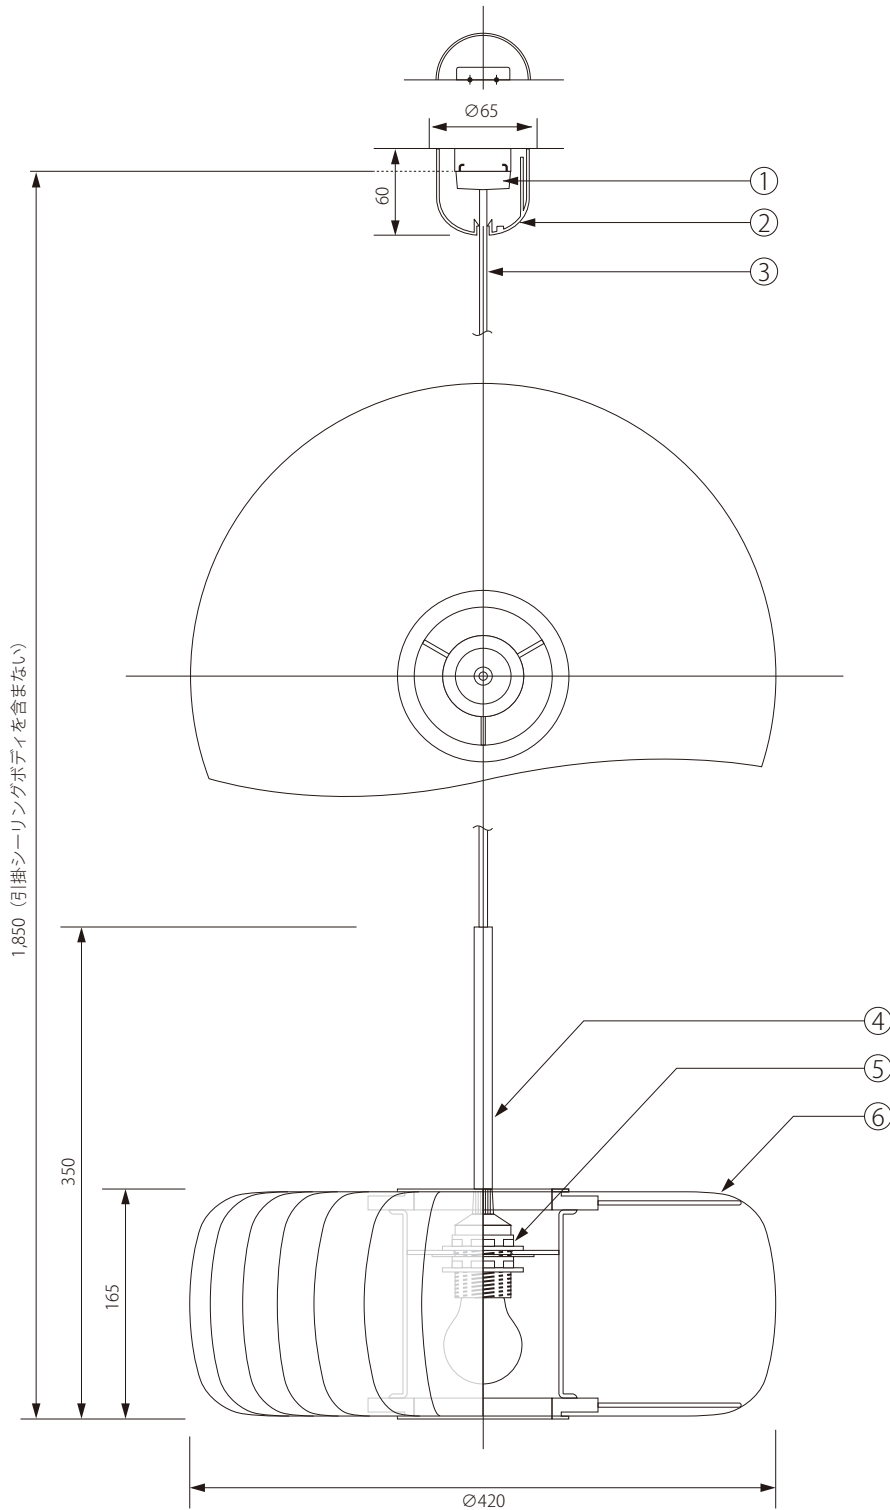

20200401

Tommaso Rossari

1,850 (引掛シーリングボディを含まない)

350

165

$\phi 420$

△ 安全上のご注意

○ 一般屋内用器具です。屋外や、水気、湿気のある場所には取付け出来ません。絶縁不良による感電・火災の原因となることがあります。

注記) 適合ランプ：口径 E26・LED 電球 80W 引掛シーリングボディは同梱されていません。

品番	品名	材質	数量	器具タイプ	適合ランプ	色種	型番			
6	シェード	和紙PPコーティング	1				TR36-P-WH-M			
5	ソケット	樹脂	1	BJB22.347.3901.50						
4	パイプ	スチール	1							
3	コード	キャブタイ	1	HVCTF-B						
2	シーリングカバー	ABS	1	CPフレンジ2型	E26LED 電球 80W (別売)					
1	引掛シーリングキャップ	樹脂	1	WG7061						
第三角法	作図	RFC	単位	mm	尺度	—	質量	1.20kg	型番	TR36-P-WH-M