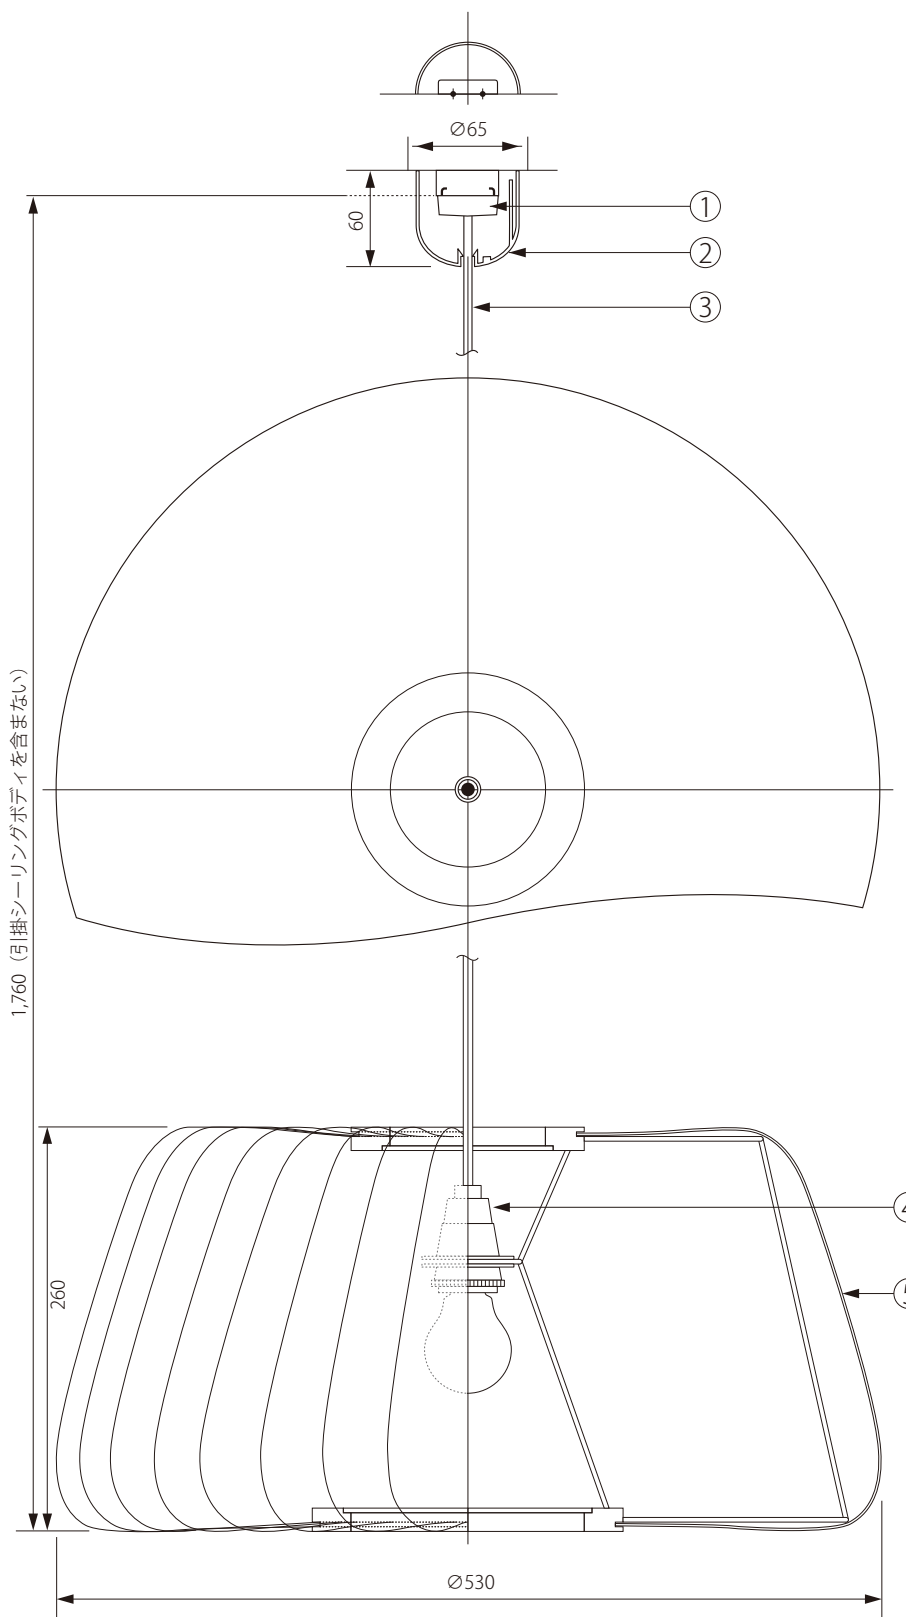

20200401

Tommaso Rossari

1,760 (引掛シーリングボディを含まない)

△ 安全上のご注意

○ 一般屋内用器具です。屋外や、水気、湿気のある場所には取付け出来ません。絶縁不良による感電・火災の原因となることがあります。

注記) 適合ランプ：口径 E26・白熱灯シリカ球 60W 引掛シーリングボディは同梱されていません。

品番	品名	材質	数量	器具タイプ						
5	シェード	和紙PPコーティング	1	TR19 L PENDANT LAMP						
4	ソケット	樹脂	1 E26-01							
3	コード	テトロン	1 MB-HVCTF-B(白)							
2	シーリングカバー	ABS	1 CPグランジ 2							
1	引掛シーリングキャップ	樹脂	1 WG7061							
				適合ランプ						
				色種						
				型番						
第三角法	作図	RFC	単位	mm	尺度	—	質量	1.20kg	型番	TR19-P-WH-L