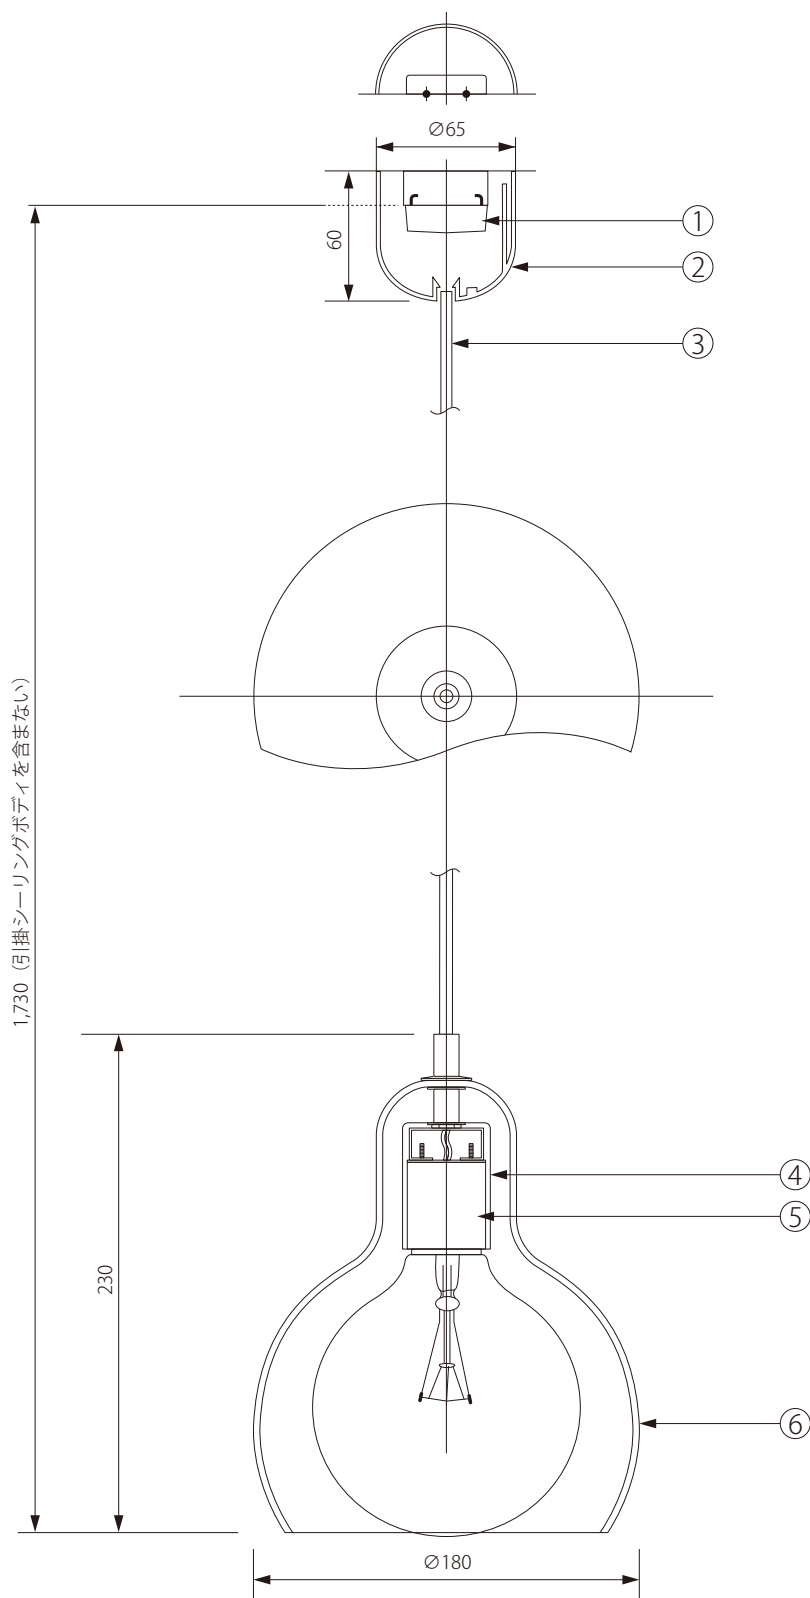

20160728

注記) 適合ランプ：口径 E26・G125 クリヤーボール 40W、引掛シーリングボディは同梱されていません。

△ 安全上のご注意

○ 一般屋内用器具です。屋外や、水気、湿気のある場所には取付け出来ません。絶縁不良による感電・火災の原因となることがあります。

						6	シェード	ガラス	1				
						5	ソケット	磁器	1	E26-01	器具タイプ	MEGA BULB	
						4	ソケットカバー	スチール	1	白色			
						3	コード	キャブタイ	1	HVCTF-B	適合ランプ	E26 G125 クリヤーボール 40W	
						2	シーリングカバー	ABS	1	CPRフレンチ2型			
						1	引掛シーリングキャップ	樹脂	1	WG7061	色種	クリヤー、シルバーラスター、ゴールドラスター	
							品番	品名	材質	数量	型番	&MEGABULB-SR2-P-CL(SL)(GL)	
第三角法	作図	RFC	単位	mm	尺度	—	質量	1.00kg					