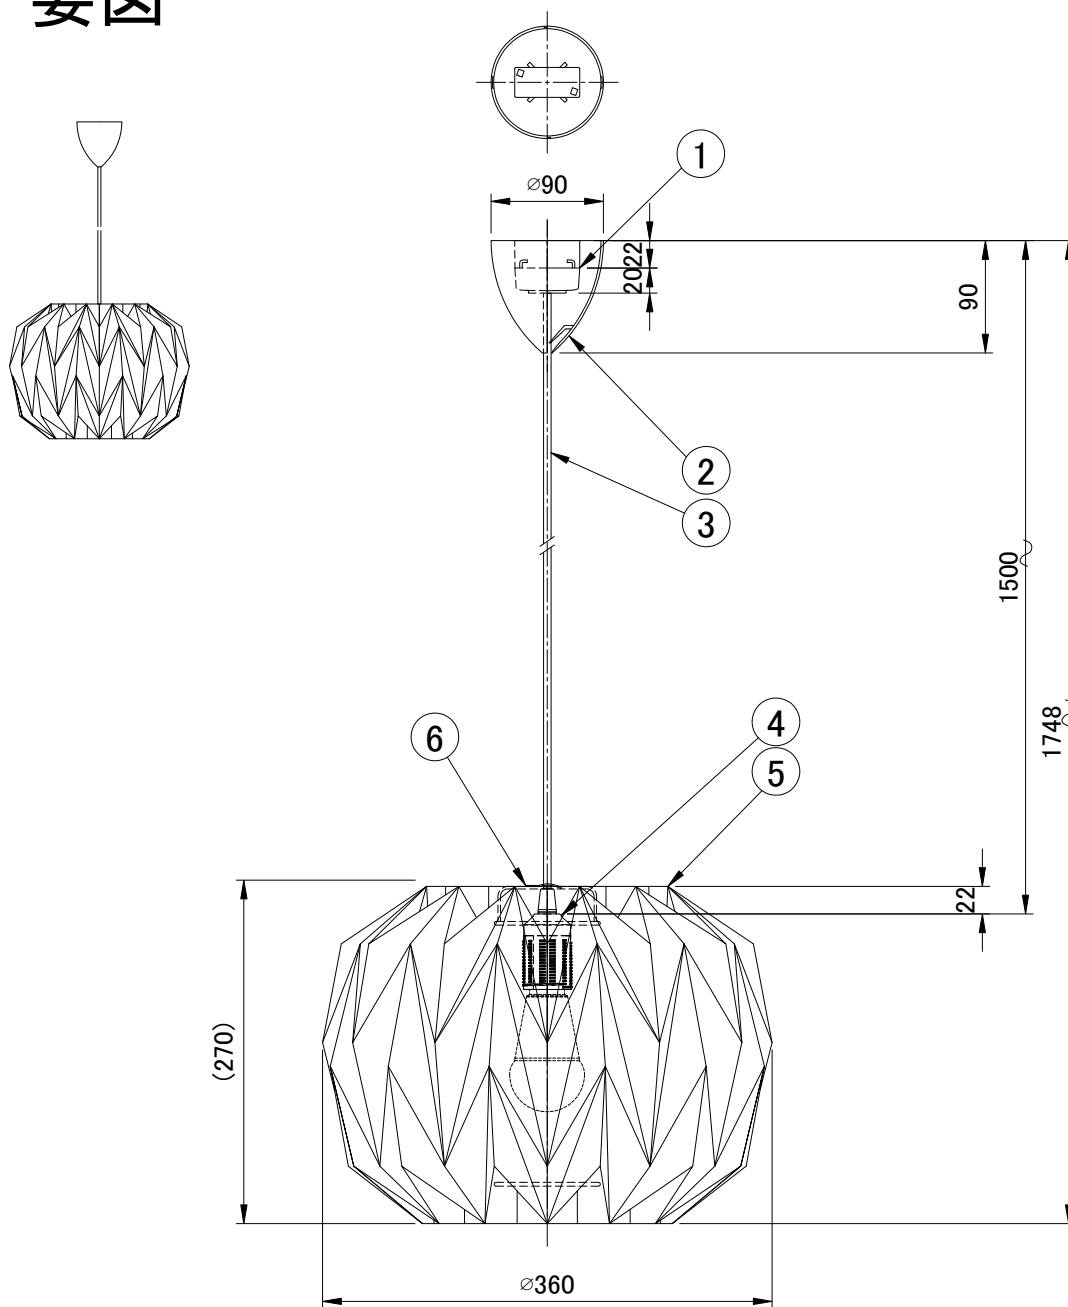

ペンダント 157

姿図

※LED電球は100W相当まで使用できますが、60W相当のLED電球を同梱しています。

7					品番	KP157B		
6	クリップ	スチール	1	白色塗装仕上				
5	シェード	難燃性PE樹脂	1	白色	適合ランプ	E26 LED電球(100W形相当 電球色) 全方向/広配光タイプ		
4	ソケット	樹脂	1	E26 白色	白熱電球は使用できません			
3	コード	VCT	1	白色	取付場所	室内専用		
2	フランジ	樹脂	1	白色(2分割)	認 証	PSE		
1	引掛けシーリング	樹脂	1	-	スイッチ 無し	尺度	-	承認
部番	部品名	材質	数	備考		質量	約0.6Kg	