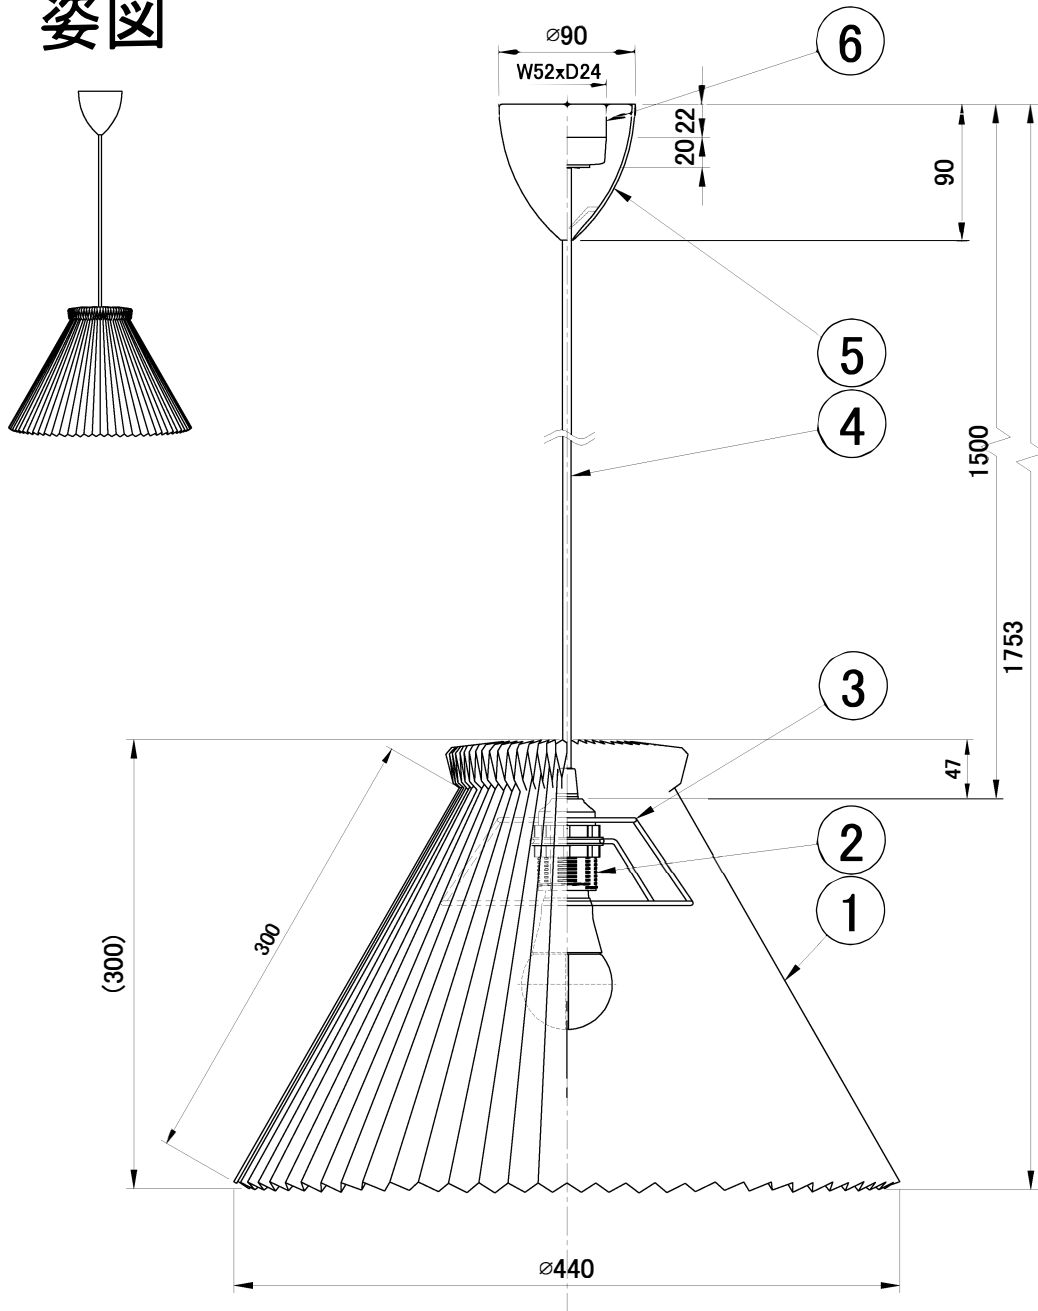

LE KLINT

ペンダント

ペンダント 130A

姿図

※LED電球は100W相当まで使用できますが、75W相当のLED電球を同梱しています。

部番	部品名	材質	数	備考	品番			
7					品番	KP130A		
6	引掛シーリング	樹脂	1					
5	フランジ	樹脂	1	白色	適合ランプ	E26 LED電球 (100W形相当 電球色) 全方向/配光タイプ		
4	器具コード	VCT	1	白色	白熱電球は使用できません			
3	フレーム	スチール	1	白色	取付場所	室内 天井吊り下げ専用		
2	ソケット	樹脂	1	E26	認証	PSE		
1	シェード	難燃性PE樹脂	1	白色	スイッチ 無し	尺度	-	承認
						質量	約0.5kg	