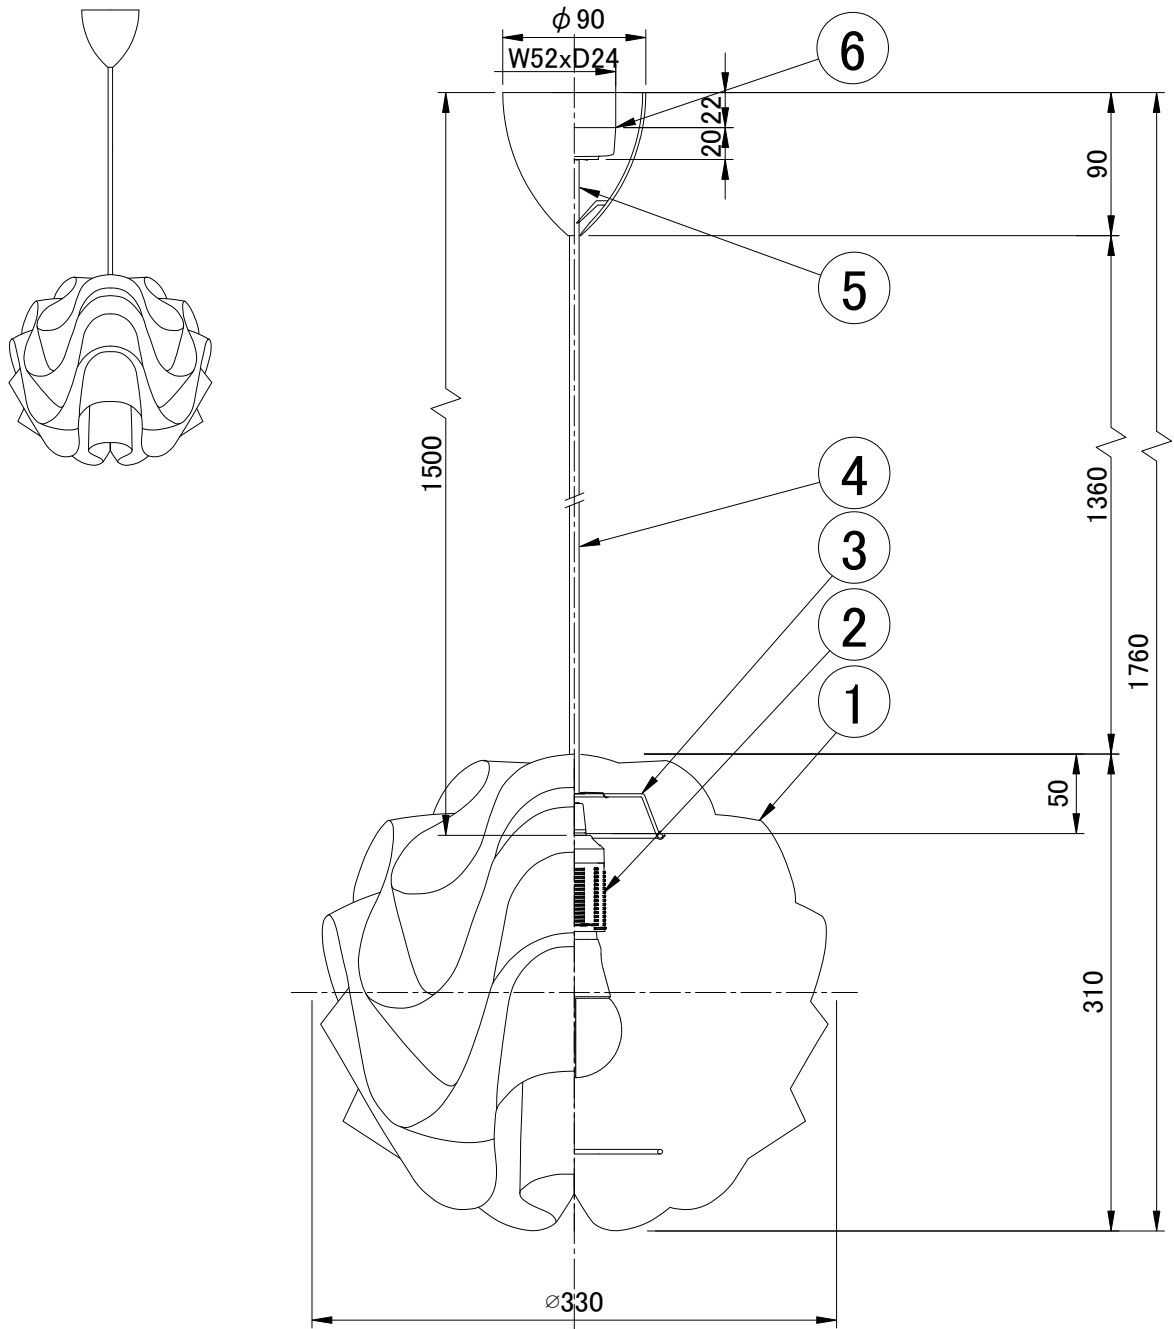

姿図

※LED電球は100W相当まで使用できますが、75W相当のLED電球を同梱しています。

7					品番	KP172A		
6	引掛シーリング	樹脂	1			適合ランプ	E26 LED電球(100W形相当 電球色) 全方向/広配光タイプ	
5	フランジ	樹脂	1	白色			白熱電球は使用できません	
4	器具コード	VCT	1	白色	取付場所	室内 天井吊り下げ専用		
3	クリップ	スチール	1	白色塗装仕上	認証	PSE		
2	ソケット	樹脂	1	E26	スイッチ 無し	尺度	-	承認
1	シェード	難燃性PE樹脂	1	白色		質量	約0.5kg	
部番	部品名	材質	数	備考				