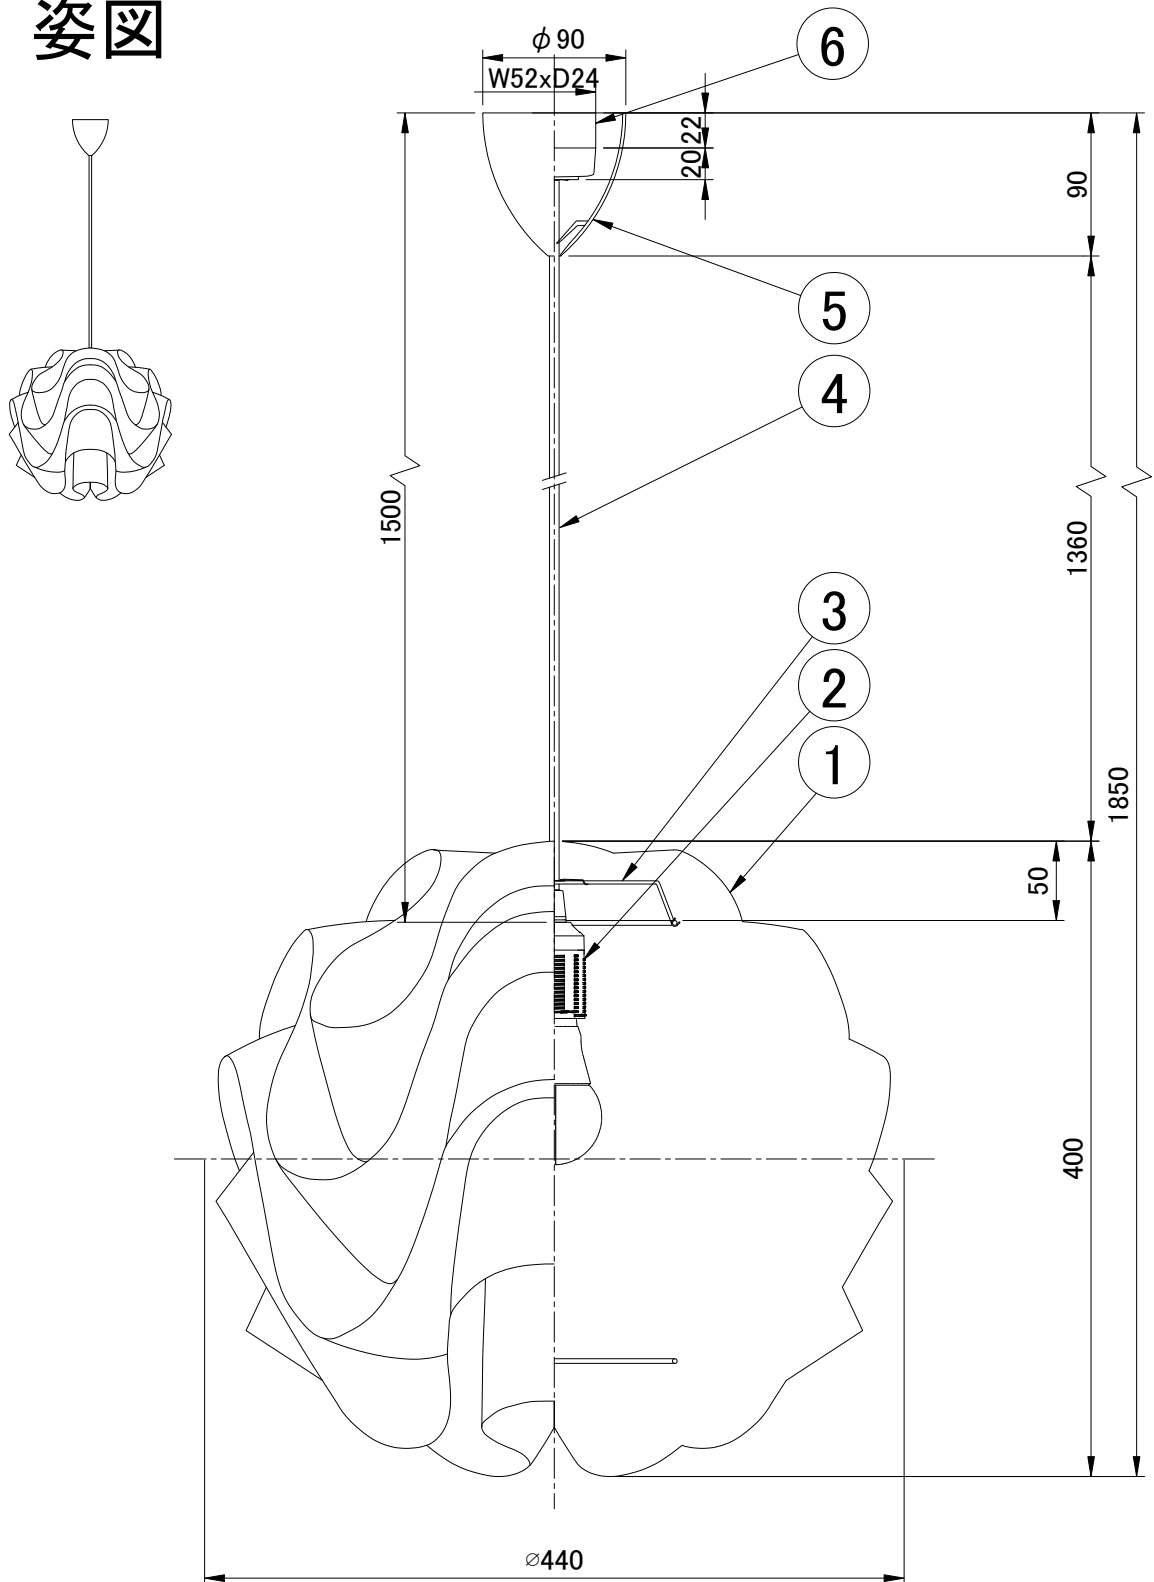

## 姿図

※LED電球は100W相当まで使用できますが、75W相当のLED電球を同梱しています。

7					品番	KP172B		
6	引掛シーリング	樹脂	1			適合ランプ	E26 LED電球(100W形相当 電球色) 全方向/広配光タイプ	
5	フランジ	樹脂	1	白色			白熱電球は使用できません	
4	器具コード	VCT	1	白色	取付場所	室内 天井吊り下げ専用		
3	クリップ	スチール	1	白色塗装仕上	認証	PSE		
2	ソケット	樹脂	1	E26	スイッチ 無し	尺度	-	承認
1	シェード	難燃性PE樹脂	1	白色		質量	約0.5kg	
部番	部品名	材質	数	備考				