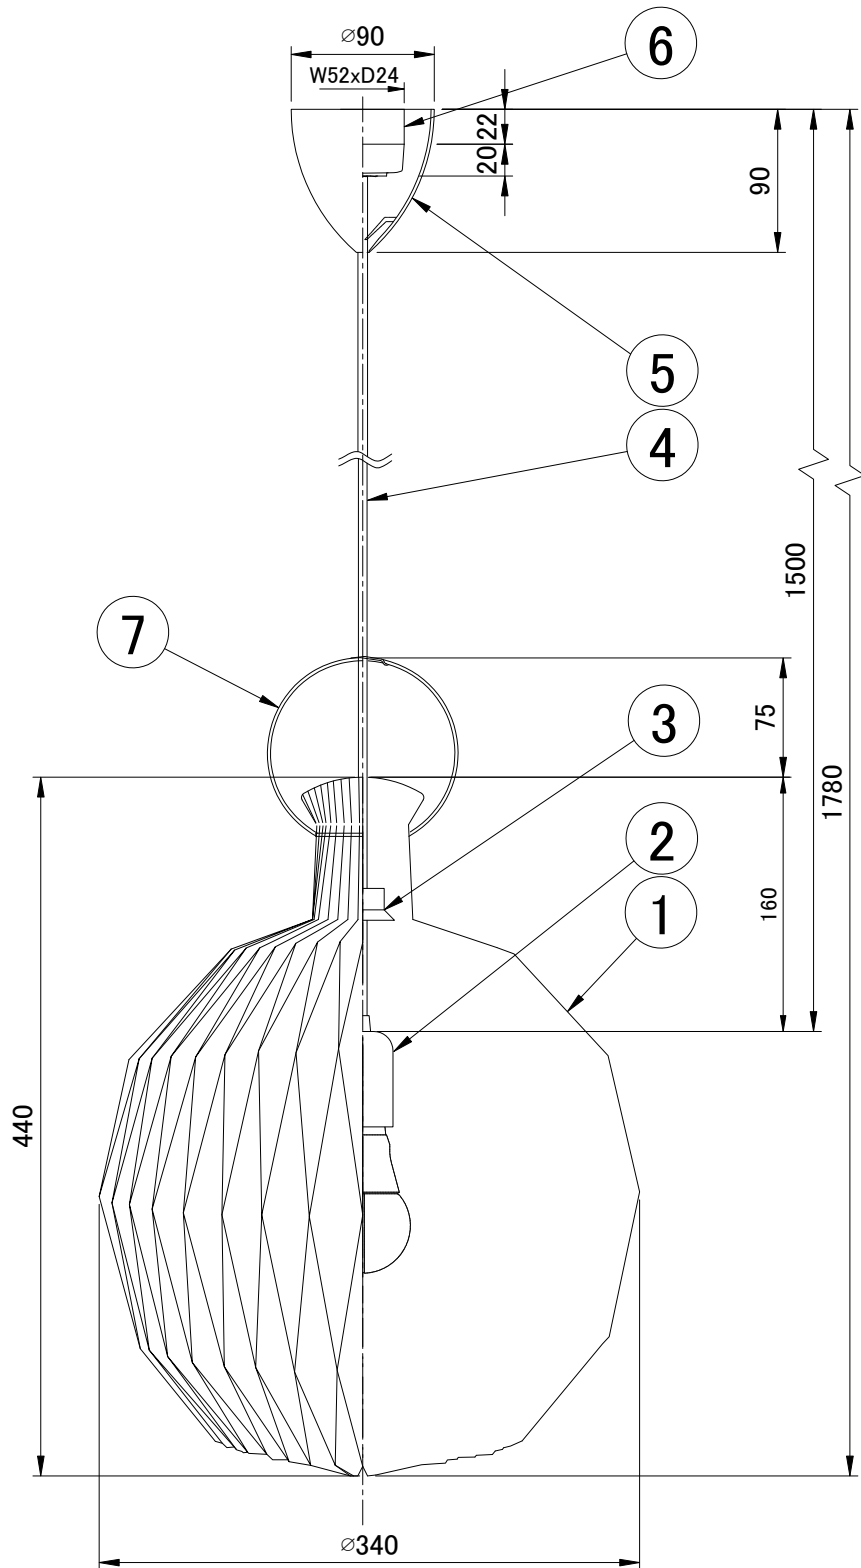

LE KLINT

ペンダント

ペンダント 101B

姿図

※LED電球は100W相当まで使用できますが、75W相当のLED電球を同梱しています。

7	リング	スチール	1	白色塗装仕上	品番	KP101B		
6	引掛シーリング	樹脂	1					
5	フランジ	樹脂	1	白色	適合ランプ	E26 LED電球(100W形相当 電球色) 全方向/広配光タイプ		
4	器具コード	VCT	1	白色	白熱電球は使用できません			
3	シェード受け	樹脂	1	白色	取付場所	室内 天井吊り下げ専用		
2	ソケット	樹脂	1	E26	認証	PSE		
1	シェード	難燃性PE樹脂	1	白色	スイッチ 無し	尺度	-	承認
部番	部品名	材質	数	備考		質量	約0.5kg	