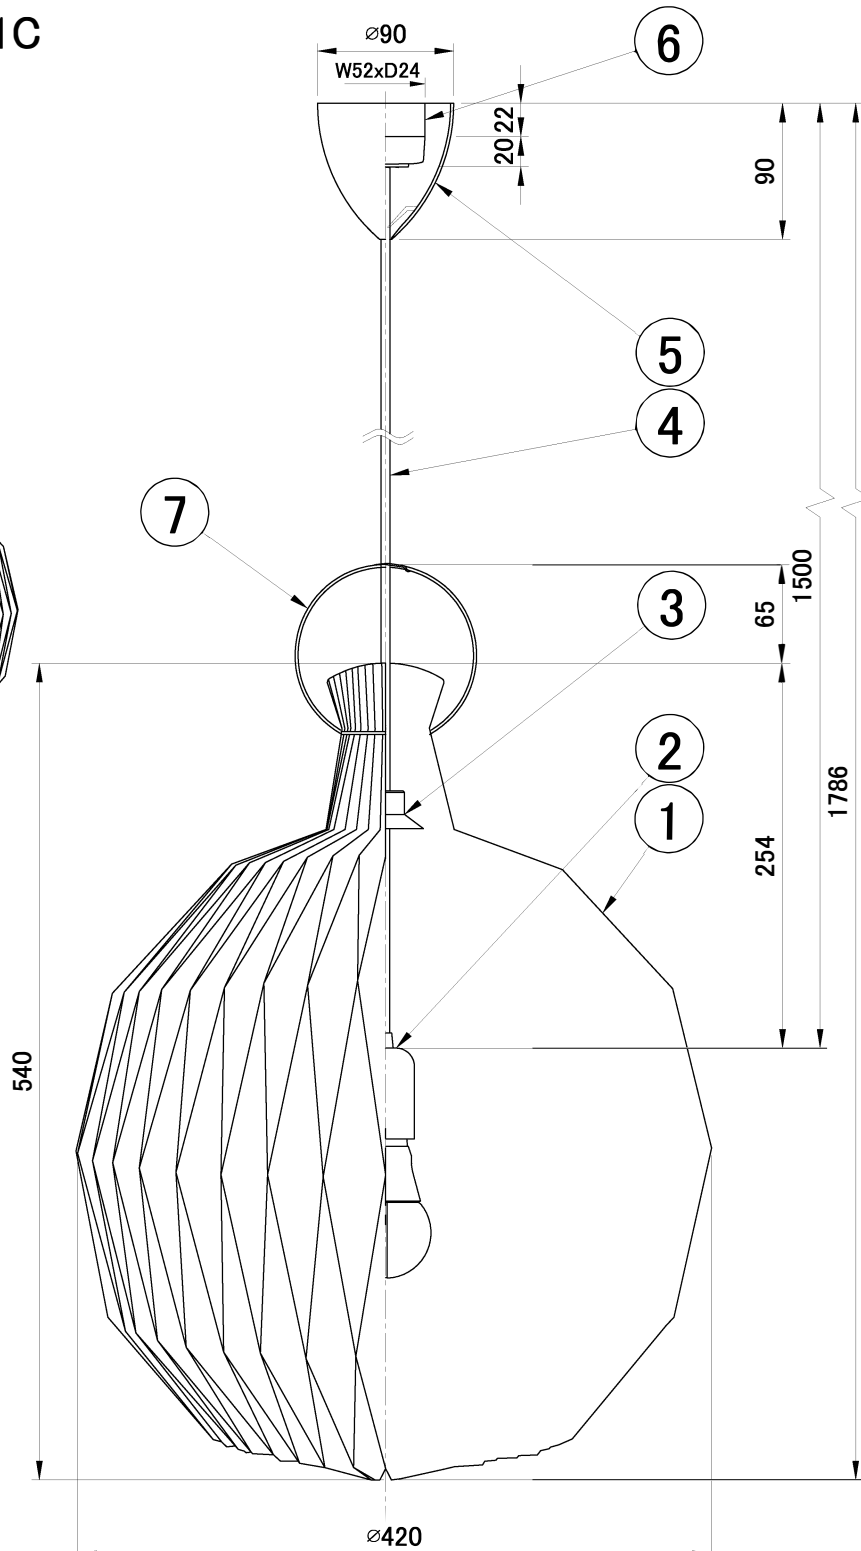

LE KLINT

ペンダント

ペンダント 101C

姿図

※LED電球は100W相当まで使用できますが、75W相当のLED電球を同梱しています。

7	リング	スチール	1	白色塗装仕上	品番	KP101C		
6	引掛シーリング	樹脂	1					
5	フランジ	樹脂	1	白色	適合ランプ	E26LED電球 (100W型相当 電球色) 全方向/広配光タイプ		
4	器具コード	VCT	1	白色	白熱電球は使用できません			
3	シェード受け	樹脂	1	白色	取付場所	室内 天井吊り下げ専用		
2	ソケット	樹脂	1	E26	認証	PSE		
1	シェード	難燃性PE樹脂	1	白色	スイッチ 無し	尺度	-	承認
部番	部品名	材質	数	備考		質量	約0.6kg	