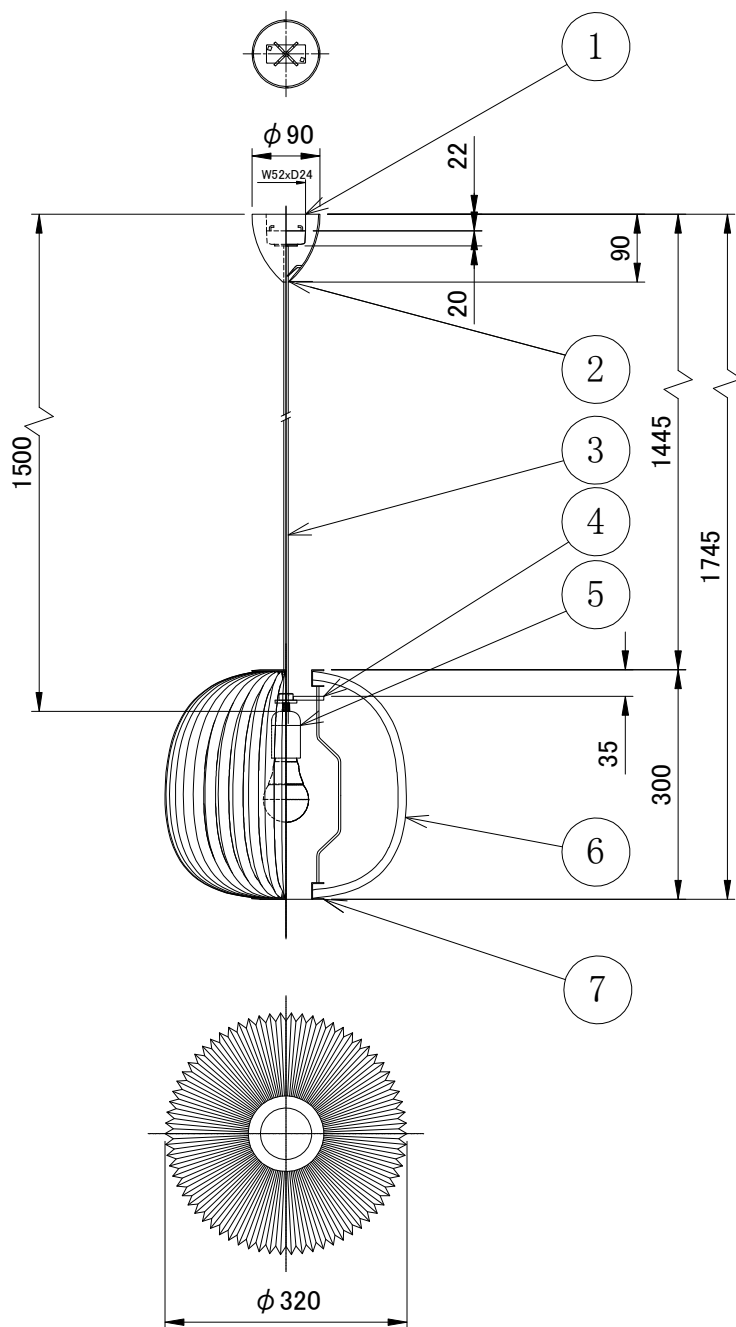

LE KLINT

ペンダント

ラメラ3 姿図

※LED電球は100W相当まで使用できますが、75W相当のLED電球を同梱しています。

部番	部品名	材質	数	備考	品番			
7	シェード化粧板	アルミニウム	1	KP134:クリアラッカー KP134GO:ゴールド塗装	品番	KP134		
6	シェード	プラスチック	1	白色		KP134GO		
5	ソケット	樹脂	1	E26 白色	適合ランプ	E26 LED電球(100W相当 電球色) 全方向/広配光タイプ		
4	天板	アクリル	1	クリア	白熱電球は使用できません			
3	電源コード		1	白色	取付場所	室内 天井吊り下げ専用		
2	フレンジ	樹脂	1	白色	認証	PSE		
1	引掛シーリング	樹脂	1		スイッチ 無し	尺度	-	承認
					質量	約0.8kg		