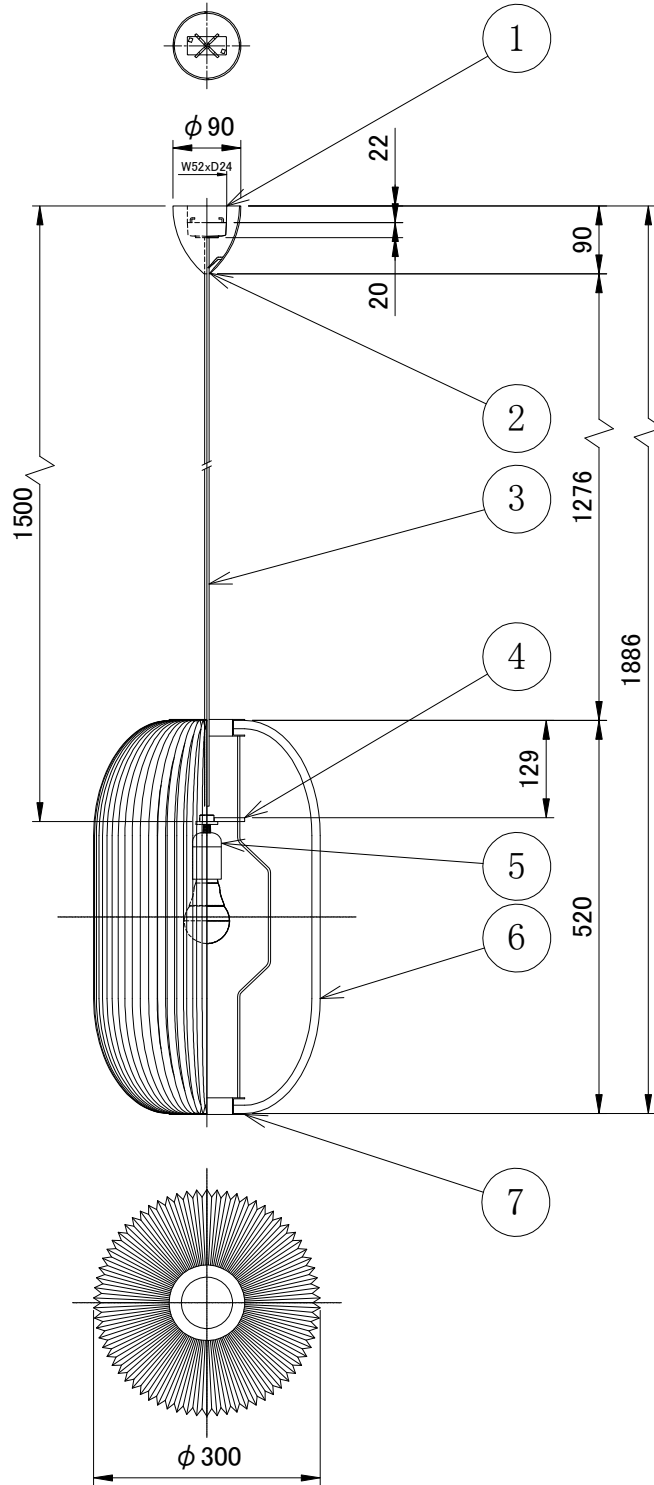

LE KLINT

ペンダント

ラメラ 2
姿図

※LED電球は100W相当まで使用できますが、75W相当のLED電球を同梱しています。

部番	部品名	材質	数	備考	品番	承認		
7	シェード化粧板	アルミニウム	1	KP133:クリアラッカー KP133GO:ゴールド塗装	KP133 KP133GO	適合ランプ	E26 LED電球(100W形相当 電球色) 全方向/広配光タイプ	承認
6	シェード	プラスチック	1	白色				
5	ソケット	樹脂	1	E26 白色	適合ランプ	E26 LED電球(100W形相当 電球色) 全方向/広配光タイプ		
4	天板	アクリル	1	クリア	白熱電球は使用できません			
3	電源コード		1	白色	取付場所	室内 天井吊り下げ専用		
2	フランジ	樹脂	1	白色	認証	PSE		
1	引掛シーリング	樹脂	1		スイッチ 無し	尺度	-	承認
					質量	約0.84Kg		