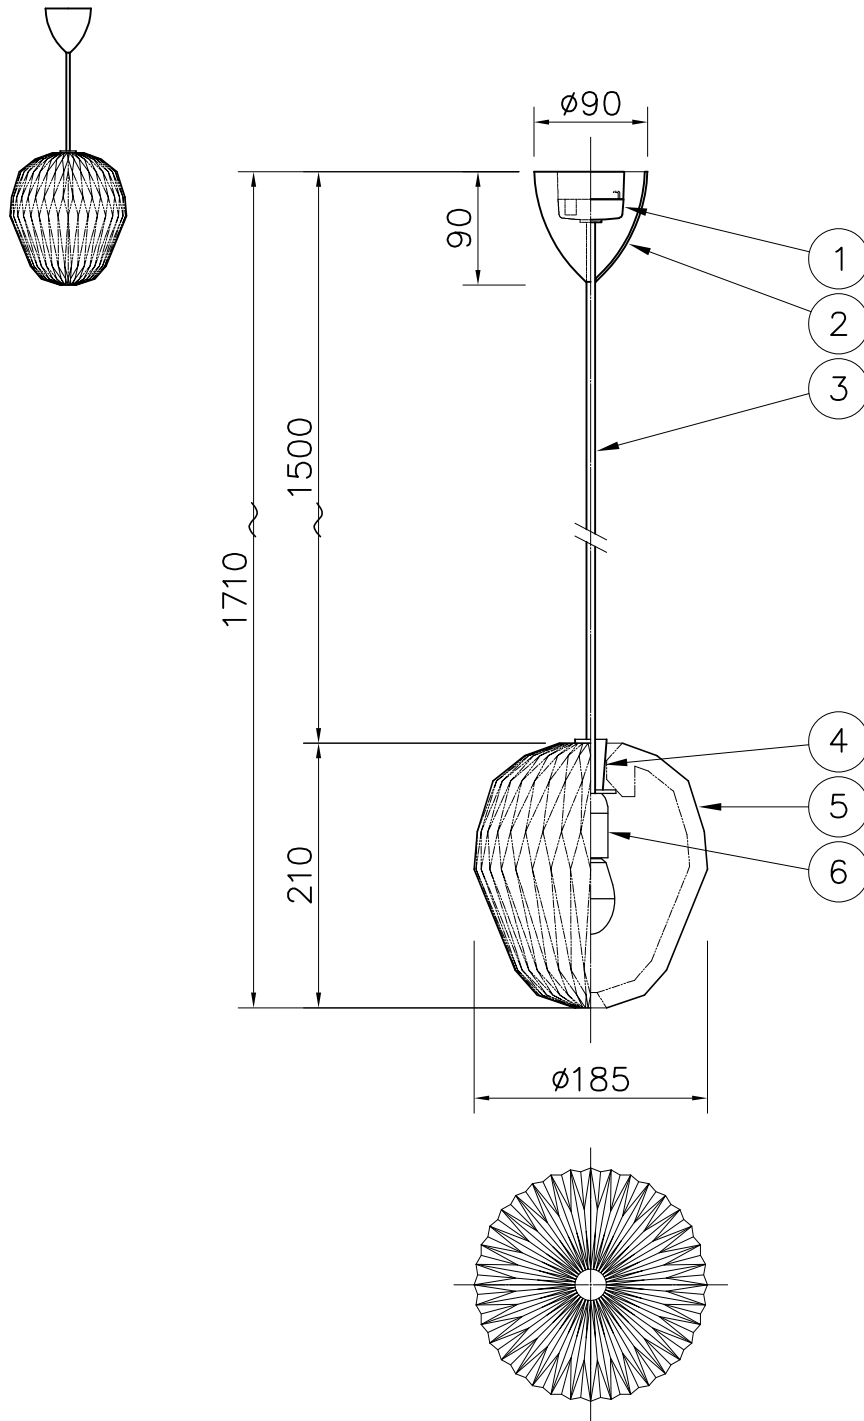

LE KLINT

電球形LEDランプ

※白熱電球は使用できません。

※LED電球は60W相当まで使用できますが、40W相当のLED電球を同梱しています。

7					品番	THE BOUQUET・PENDANT model130M1			
6	ソケット	樹脂	1	白色			KP1301		
5	シェード	難燃性PE樹脂	1	白色	適合ランプ	E17 電球形LEDランプ LDA8L			
4	灯具飾り	木	1	ナチュラル	(60W型 7.6W)				
3	コード	ビニール	1	白色	取付場所	室内 天井取付専用			
2	フランジ	樹脂	1	白色	認証	PSE			
1	引掛シーリング	ユリア樹脂	1	250V6A	スイッチ 無し	尺度	1/6	承認	
部番	部品名	材質	数	備考		質量	0.4kg		