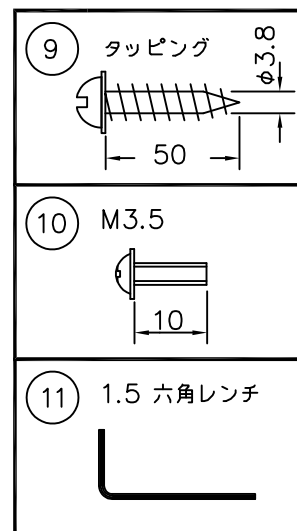

LE KLINT

電球形LEDランプ^o

※

11	六角レンチ	SB	1	クロメート
10	取付ネジB	SW	2	クロメート
9	取付ネジA	SWRH	4	クロメート
8	ソケット	樹脂	5	白色
7	シェード	樹脂	5	白色
6	灯具飾り	木	5	ナチュラル
5	コード	布	5	ベージュ色
4	フランジ	樹脂	1	白色
3	ロレットナット	BsBM	2	
2	引掛シーリング	ユリア樹脂	1	250V6A
1	取付板	SPC	1	
部番	部品名	材質	数	備考