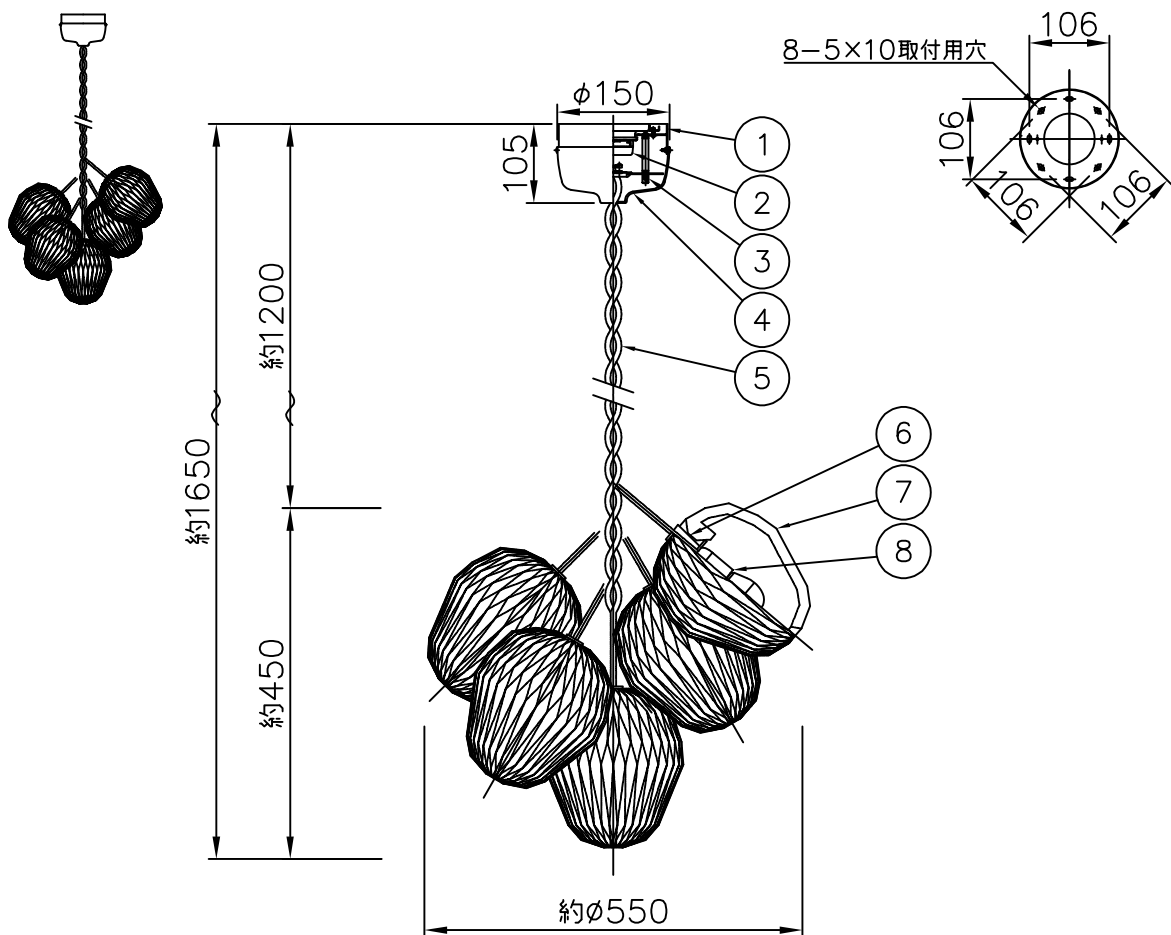

LE KLINT

電球形LEDランプ^o

※

11	六角レンチ	SB	1	クロメート
10	取付ネジB	SW	2	クロメート
9	取付ネジA	SWRH	4	クロメート
8	ソケット	樹脂	5	白色
7	シェード	樹脂	5	白色
6	灯具飾り	木	5	ナチュラル
5	コード	布	5	ベージュ色
4	フランジ	樹脂	1	白色
3	ロレットナット	BsBM	2	
2	引掛シーリング	ユリア樹脂	1	250V6A
1	取付板	SPC	1	
部番	部品名	材質	数	備考

品番	THE BOUQUET・PENDANT model130M5		
	KP1305		
適合ランプ	E17 電球形LEDランプ LDA8L×5		
	(60W型 7.6W) ※白熱電球は使用できません。		
取付場所	室内 天井取付専用		
認証	PSE		
スイッチ 無し	尺度	1/10	承認
	質量	1.7kg	