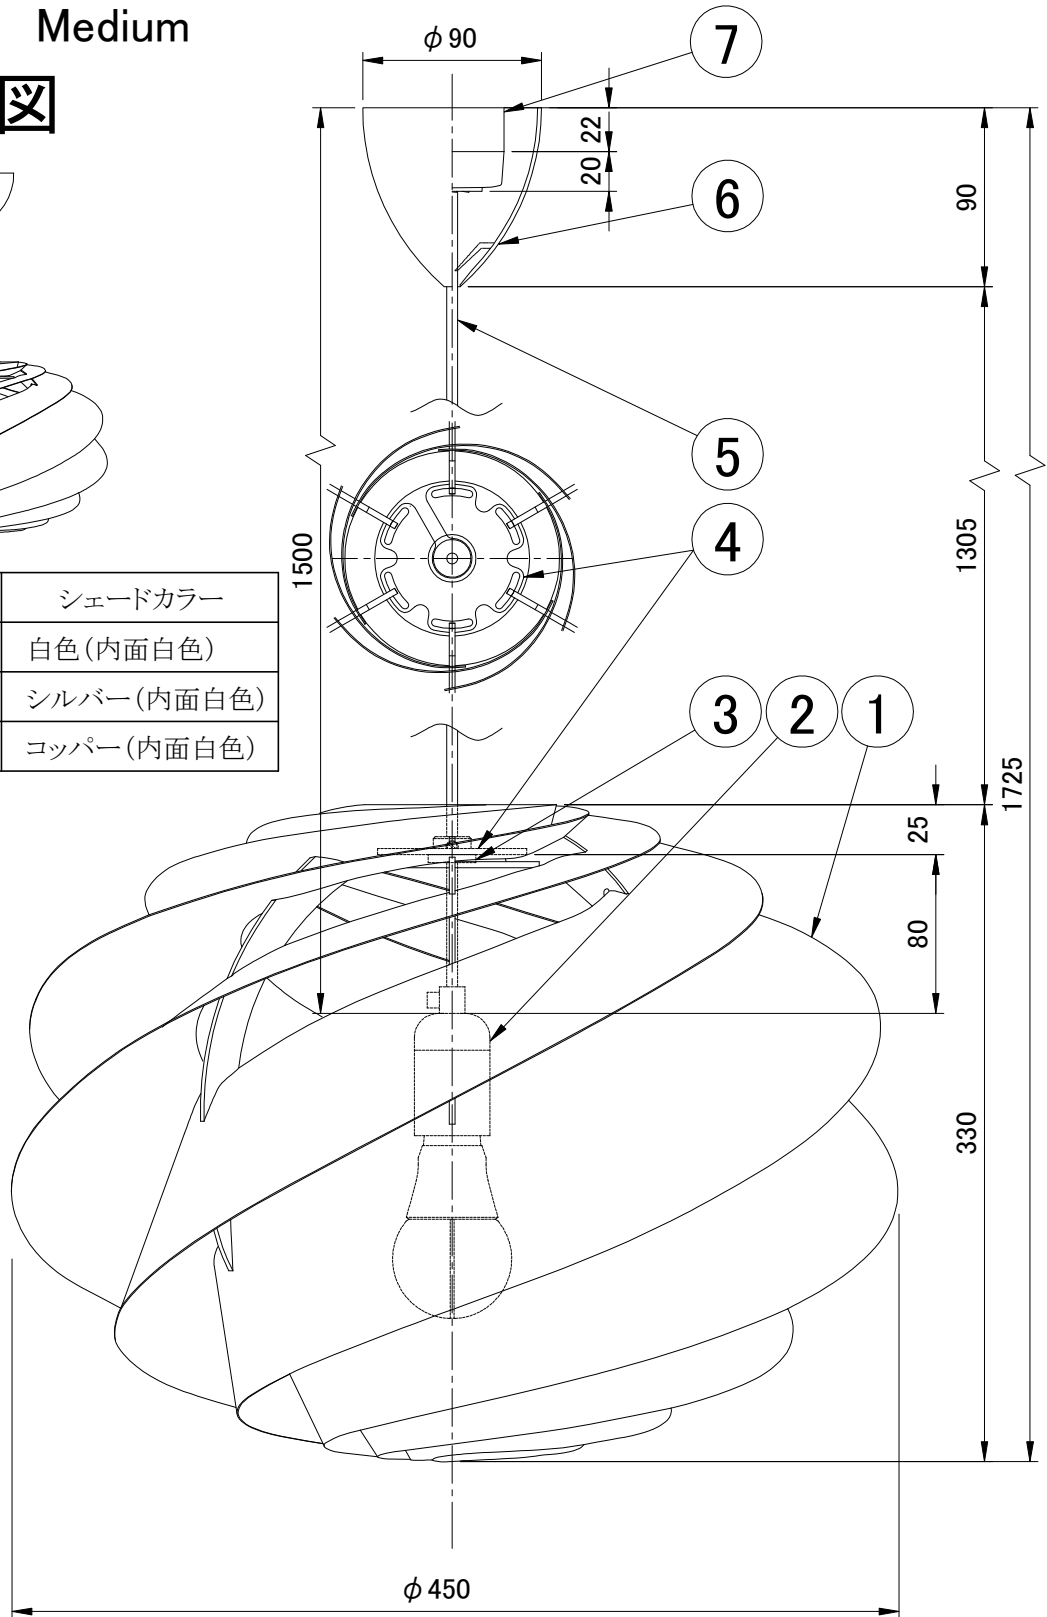

LE KLINT

ペンダント

スワール1 Medium

姿図

| 型番 | シェードカラー |
|-----------|------------|
| KP1311M | 白色(内面白色) |
| KP1311MSV | シルバー(内面白色) |
| KP1311MCP | コッパー(内面白色) |

※LED電球は100W相当まで使用できますが、60W相当のLED電球を同梱しています。

| 部番 | 部品名 | 材質 | 数 | 備考 | 品番 | 適合ランプ | 取付場所 | 認証 | スイッチ | 尺度 | 質量 | 承認 |
|----|---------|---------|---|--------|-----------------------------------|--------------------------------------|-------------|-----|------|----|--------|----|
| 7 | 引掛シーリング | 樹脂 | 1 | | KP1311M KP1311MSV KP1311MCP | E26 LED電球(100W形相当 電球色) 全方向/広配光タイプ | 室内 天井吊り下げ専用 | PSE | 無し | - | 約0.8kg | 承認 |
| 6 | フランジ | 樹脂 | 1 | 白色 | | | | | | | | |
| 5 | 電源コード | | 1 | 白色 | 白熱電球は使用できません | | | | | | | |
| 4 | 天板 | アクリル | 1 | クリア | | | | | | | | |
| 3 | ホルダー | アクリル | 1 | 乳白色 | | | | | | | | |
| 2 | ソケット | 樹脂 | 1 | E26 白色 | | | | | | | | |
| 1 | シェード | 難燃性PE樹脂 | 1 | 図中参照 | | | | | | | | |