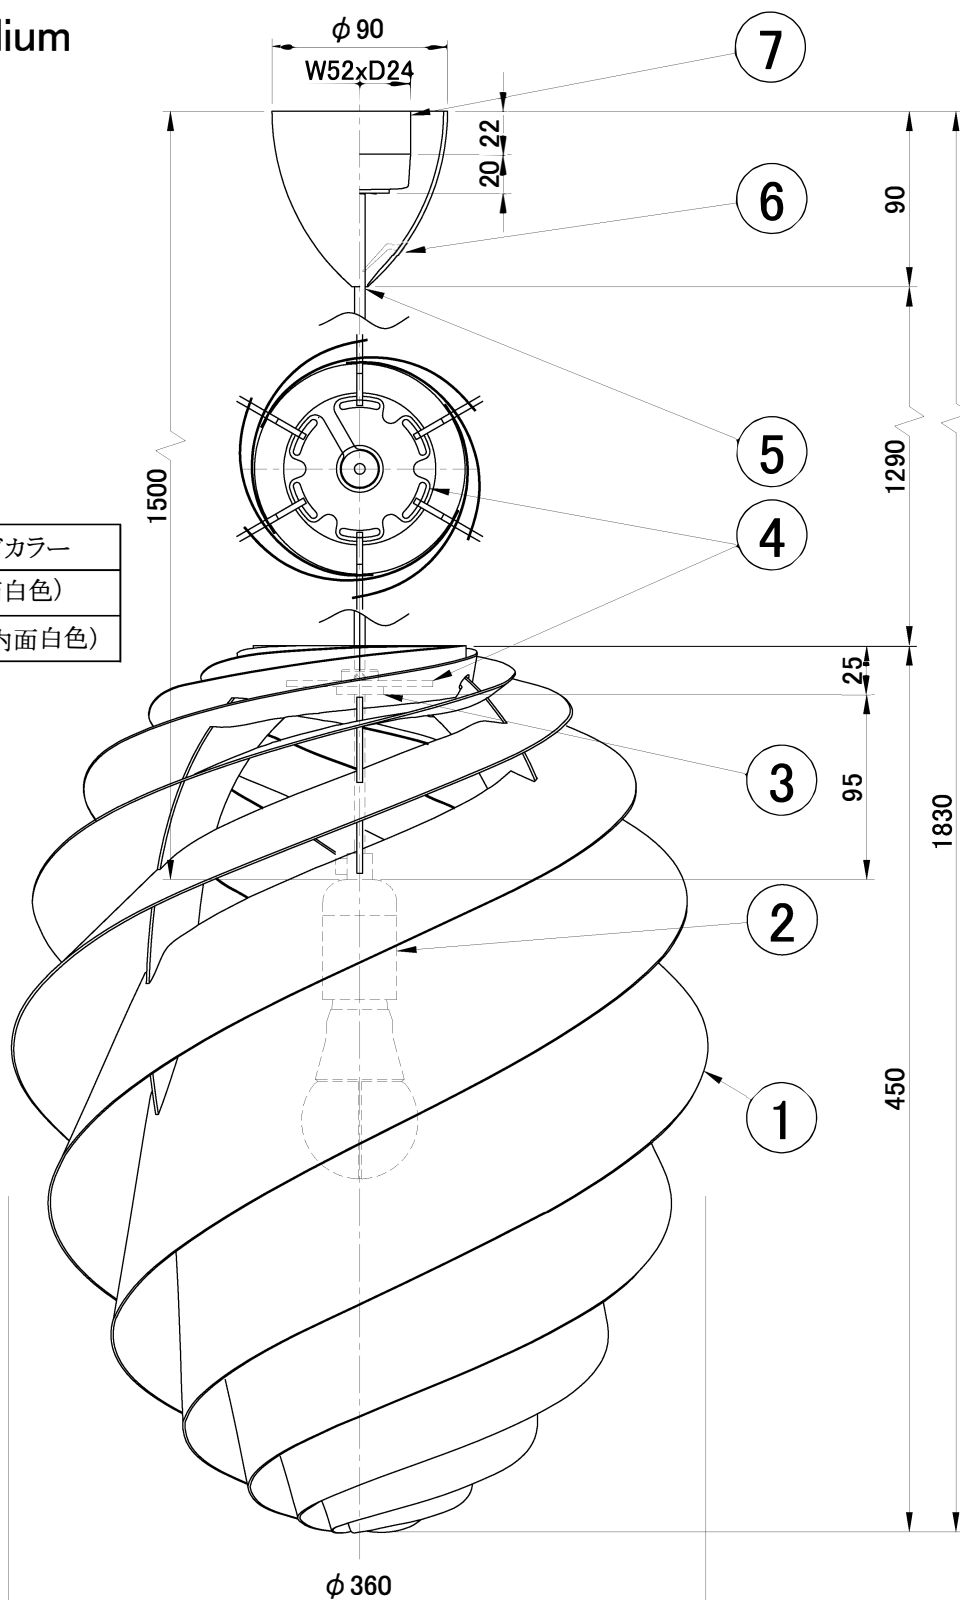

LE KLINT

ペンダント

スワール2 Medium

姿図

型番	シェードカラー
KP1312M	白色(内面白色)
KP1312MCP	コッパー(内面白色)

※LED電球は100W相当まで使用できますが、75W相当のLED電球を同梱しています。

部番	部品名	材質	数	備考	品番	適合ランプ	取付場所	認証	スイッチ	尺度	質量	承認
7	引掛シーリング	樹脂	1		KP1312M KP1312MCP	E26 LED電球 (100W形相当 電球色) 全方向/広配光タイプ	室内 天井吊り下げ専用	PSE	無し	-	約0.9kg	承認
6	フランジ	樹脂	1	白色								
5	電源コード		1	白色								
4	天板	アクリル	1	クリア								
3	ホルダー	アクリル	1	乳白色								
2	ソケット	樹脂	1	E26 白色								
1	シェード	難燃性PE樹脂	1	図中参照								