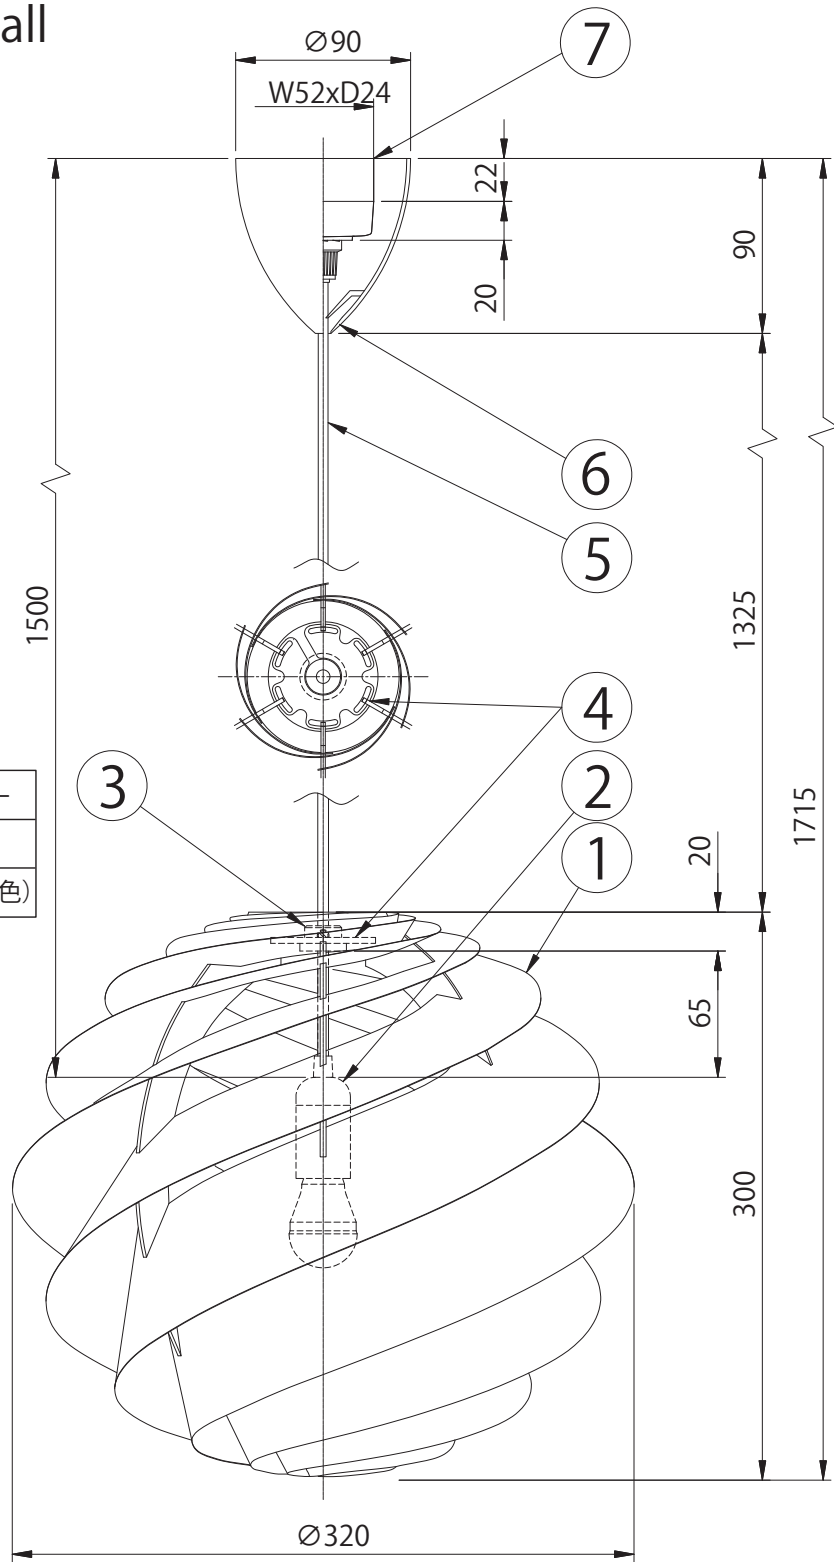

LE KLINT

ペンダント

スワール3 Small

姿図

型番	シェードカラー
KP1313S	白色 (内面白色)
KP1313SCP	コッパー (内面白色)

7	引掛シーリング	樹脂	1		品番	KP1313S KP1313SCP	
6	フランジ	樹脂	1	白色		適合ランプ	E17 LED電球 (40W形相当, 電球色) 全方向/広配光タイプ
5	電源コード		1	白色		白熱電球は使用できません	
4	天板	アクリル	1	クリア	取付場所	室内 天井吊り下げ専用	
3	ホルダー	樹脂	1	乳半色	認 証	PSE	
2	ソケット	樹脂	1	E17	スイッチ	尺度	-
1	シェード	難燃性PE樹脂	1	図中参照	無し	質量	0.35kg
部番	部品名	材質	数	備考		承認	