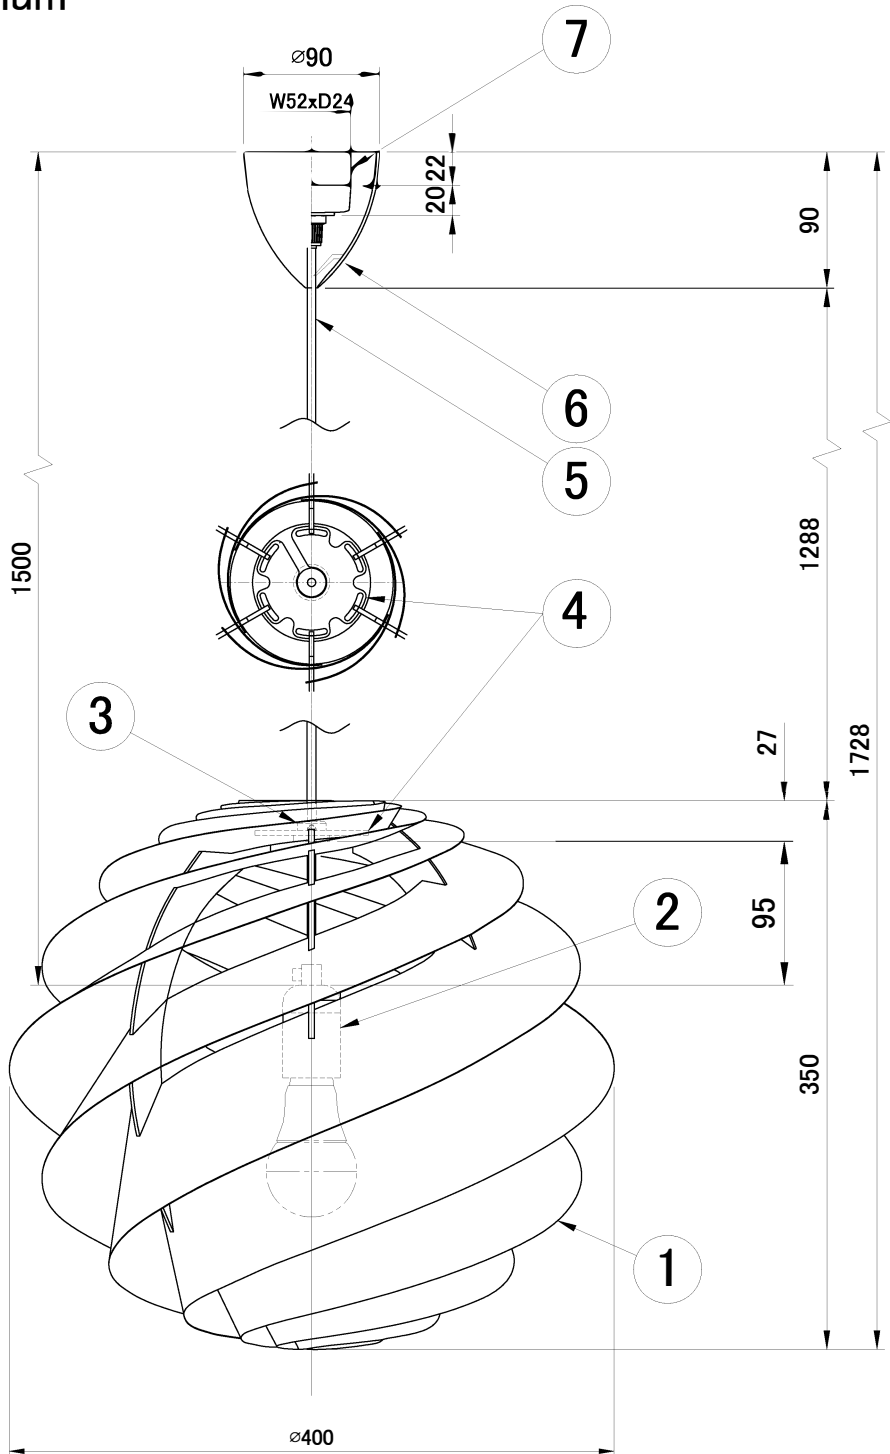

LE KLINT

ペンダント

スワール3 Medium

姿図

型番	シェードカラー
KP1313M	白色(内面白色)
KP1313MCP	コッパー(内面白色)

※LED電球は100W相当まで使用できますが、75W相当のLED電球を同梱しています。

7	引掛シーリング	樹脂	1		品番	KP1313M KP1313MCP			
6	フランジ	樹脂	1	白色		適合ランプ	E26 LED電球 (100W形相当 電球色) 全方向/広配光タイプ		
5	電源コード	-	1	白色			白熱電球は使用できません		
4	天板	アクリル	1	クリア	取付場所	室内天井吊り下げ専用			
3	ホルダー	樹脂	1	乳半色	認証	PSE			
2	ソケット	樹脂	1	E26	スイッチ 無し	尺度	-	承認	
1	シェード	難燃性PE樹脂	1	図中参照		質量	約0.6kg		
部番	部品名	材質	数	備考					