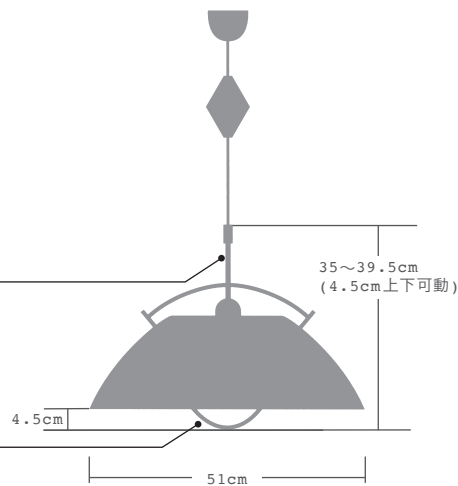

THE PENDANT

CLASSIC, MODERN LAMPS

DESIGN > HANS J. WEGNER

取扱説明書

PENDANT WITH CABLE LIFT L037

材 質：シェード/アルミ塗装
 全 長：0.6~1.88m 調節可能
 電 源 電 圧：交流100V
 適合ランプ：普通ランプ 最大60W
 質 量：1.8kg
 カ ラ ー：シェード・ハンガー・コード

- ・ホワイ ト・メ タ ル・ホワイ ト
- ・ブ ラ ッ ク・メ タ ル・ブ ラ ッ ク
- ・グ ラ フ ァ イ ト・メ タ ル・ホワイ ト
- ・アルミニウム・ブ ラ ッ クメ タ ル・ブ ラ ッ ク

ネジをゆるめると光源の位置が上下し、照射角が変更できます。
 必ずハンドルを持って作業してください。

ハンドルを握って上下させ、お好きな位置で手を離してください。
 手を離せば止まります。

器具の取り付け方

※天井面に、上図の引掛シーリングボディがついている場合はそのままお客様がお取り付けできます。

※上記以外は電気工事が必要になります。

1. 引掛シーリングボディに引掛シーリングキャップを差し込み、ひねってください。
2. 2つに割れた引掛シーリングカバーの下側になるコードの溝の部分にコードをはめ込んでください。
3. カバー下側のはめ込み部分凹凸と上部のはめ込み部分凹凸を合わせ、左右から押し込み、取り付けたカバーを上へ押し上げ、天井に密着させてください。
4. ソケットに電球をねじ込みます。
 器具に表示されている種類およびワット数以下のものをご使用ください。
5. 取り付けが終わりましたら、正しく取り付けられているか十分確認してください。