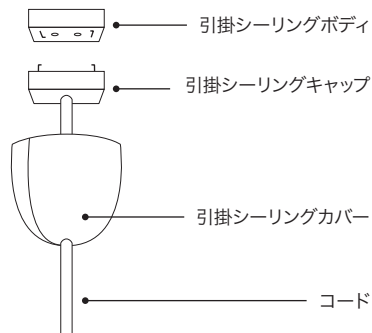

THE PENDANT

CLASSIC, MODERN LAMPS

DESIGN > HANS J. WEGNER

取扱説明書

PENDANT WITH CABLE LIFT L037

材 質：シェード/アルミ塗装
 全 長：0.6~1.88m 調節可能
 電 源 電 圧：交流100V
 適合ランプ：普通ランプ 最大60W
 質 量：1.8kg
 カ ラ ー：シェード・ハンガー・コード

- ・ホワイ ト・メ タ ル・ホワイ ト
- ・ブ ラ ッ ク・メ タ ル・ブ ラ ッ ク
- ・グ ラ フ ァ イ ト・メ タ ル・ホワイ ト
- ・アルミニウム・ブ ラ ッ クメ タ ル・ブ ラ ッ ク

ネジをゆるめると光源の位置が上下し、照射角が変更できます。
 必ずハンドルを持って作業してください。

ハンドルを握って上下させ、お好きな位置で手を離してください。
 手を離せば止まります。

器具の取り付け方

※天井面に、上図の引掛シーリングボディがついている場合はそのままお客様がお取り付けできます。

※上記以外は電気工事が必要になります。

1. 引掛シーリングボディに引掛シーリングキャップを差し込み、ひねってください。
2. 2つに割れた引掛シーリングカバーの下側になるコードの溝の部分にコードをはめ込んでください。
3. カバー下側のはめ込み部分凹凸と上部のはめ込み部分凹凸を合わせ、左右から押し込み、取り付けたカバーを上へ押し上げ、天井に密着させてください。
4. ソケットに電球をねじ込みます。
 器具に表示されている種類およびワット数以下のものをご使用ください。
5. 取り付けが終わりましたら、正しく取り付けられているか十分確認してください。