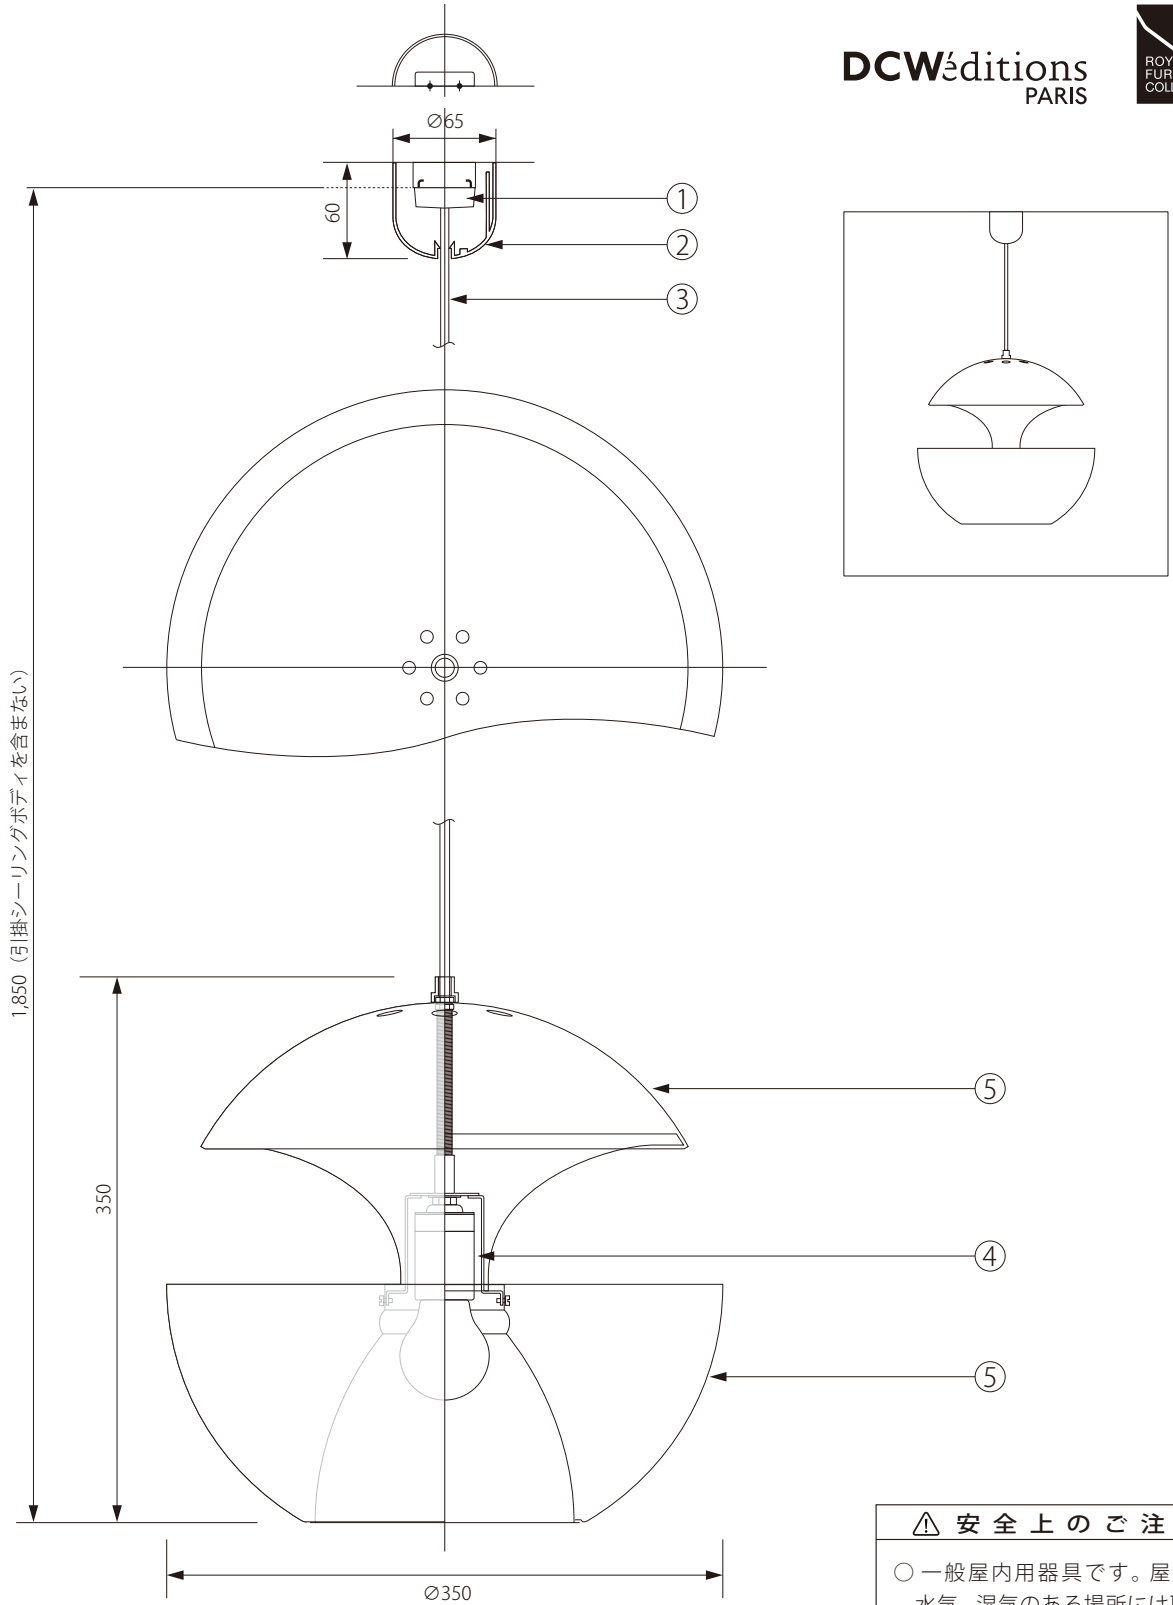

20170726

DCWéditions  
PARIS

**△ 安全上のご注意**

○ 一般屋内用器具です。屋外や、水気、湿気のある場所には取付け出来ません。絶縁不良による感電・火災の原因となることがあります。

注記) 適合ランプ：口径E26・白熱灯シリカ球 100W 引掛シーリングボディは同梱されていません。

品番	品名	材質	数量	器具タイプ					
5	シェード	アルミニウム	1	HERE COMES THE SUN 350					
4	ソケット	磁器	1	E26-01					
3	コード	テトロン	1	HVCTF-B(黒)					
2	シーリングカバー	ABS	1	CPRフレンチ2型(黒)					
1	引掛シーリングキャップ	樹脂	1	WG7061					
適合ランプ				E26 白熱球 100W(別売)					
色種				ホワイト&ホワイト、ホワイト&コッパー、ブラック&ホワイト、ブラック&コッパー					
型番				DCW-HCS-350-P-(WH/WH,WH/CO,BL/WH,BL/CO)					
第三角法	作図	RFC	単位	mm	尺度	—	質量	1.50kg	