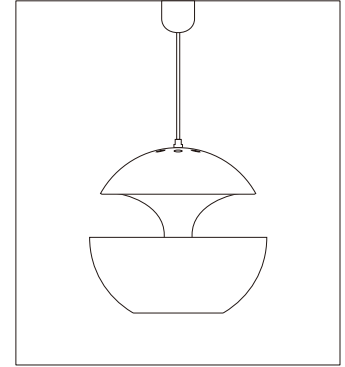

20170726

DCWéditions  
PARIS

**△ 安全上のご注意**

○ 一般屋内用器具です。屋外や、水気、湿気のある場所には取付け出来ません。絶縁不良による感電・火災の原因となることがあります。

注記) 適合ランプ：口径E26・白熱灯シリカ球 100W 引掛シーリングボディは同梱されていません。

品番	品名	材質	数量	器具タイプ					
5	シェード	アルミニウム	1	HERE COMES THE SUN 350					
4	ソケット	磁器	1	E26-01					
3	コード	テトロン	1	HVCTF-B(黒)					
2	シーリングカバー	ABS	1	CPRフレンチ2型(黒)					
1	引掛シーリングキャップ	樹脂	1	WG7061					
適合ランプ				E26 白熱球 100W(別売)					
色種				ホワイト&ホワイト、ホワイト&コッパー、ブラック&ホワイト、ブラック&コッパー					
型番				DCW-HCS-350-P-(WH/WH,WH/CO,BL/WH,BL/CO)					
第三角法	作図	RFC	単位	mm	尺度	—	質量	1.50kg	