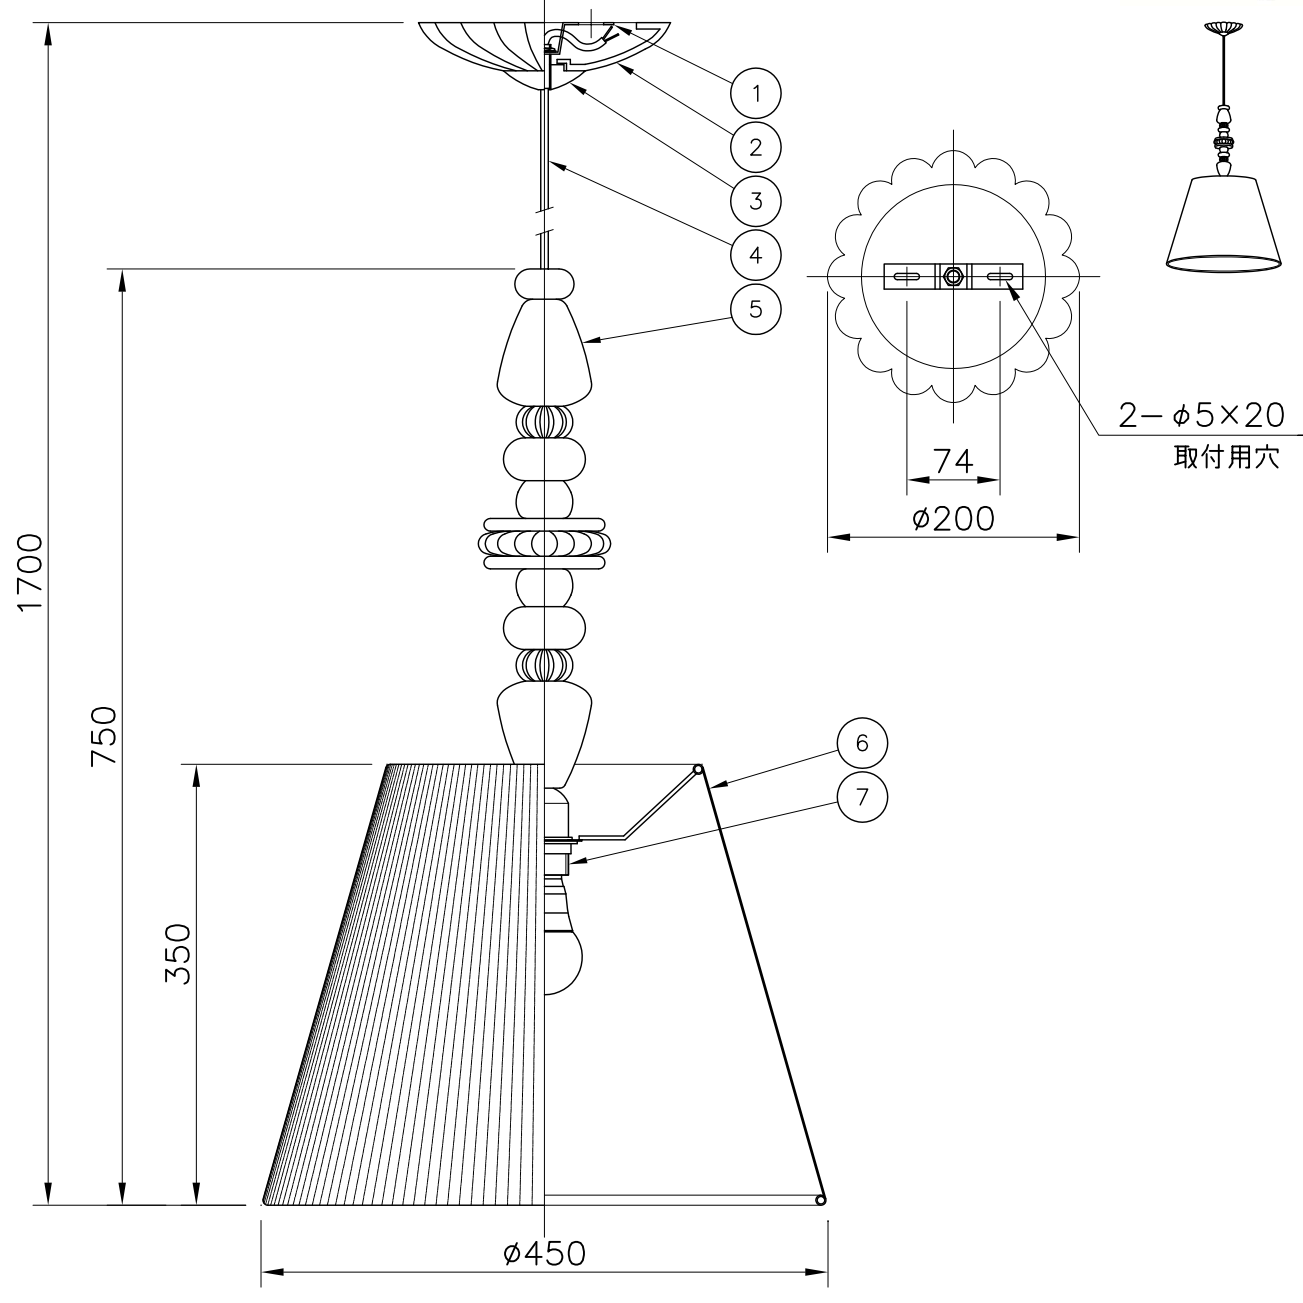

191010

▲ 安全上のご注意

- 一般屋内用器具です。屋外や、水気、湿気のある所には取付け出来ません。絶縁不良による感電・火災の原因となることがあります。
- 天井面取付専用器具です。傾斜天井には取付けないでください。落下のおそれがあります。

7	ソケット	樹脂	1	E26 ネジ付き	器具 タイプ	FIREFLY PENDANT LAMP	
6	セード	セルロース	1	白色			
5	本体	磁器	1	mix color			
4	コード	—	1	黒色			
3	固定ナット	BsBM	1	黒色塗装	適合 ランプ	E26 LEDランプ 7.8 WX1	
2	フランジ	磁器	1	黒色			
1	取付板	SPG	1				
品番	品名	材質	数量	摘要		型番	
第三角法	作図	LD	単位	mm	尺度		質量
							A24001