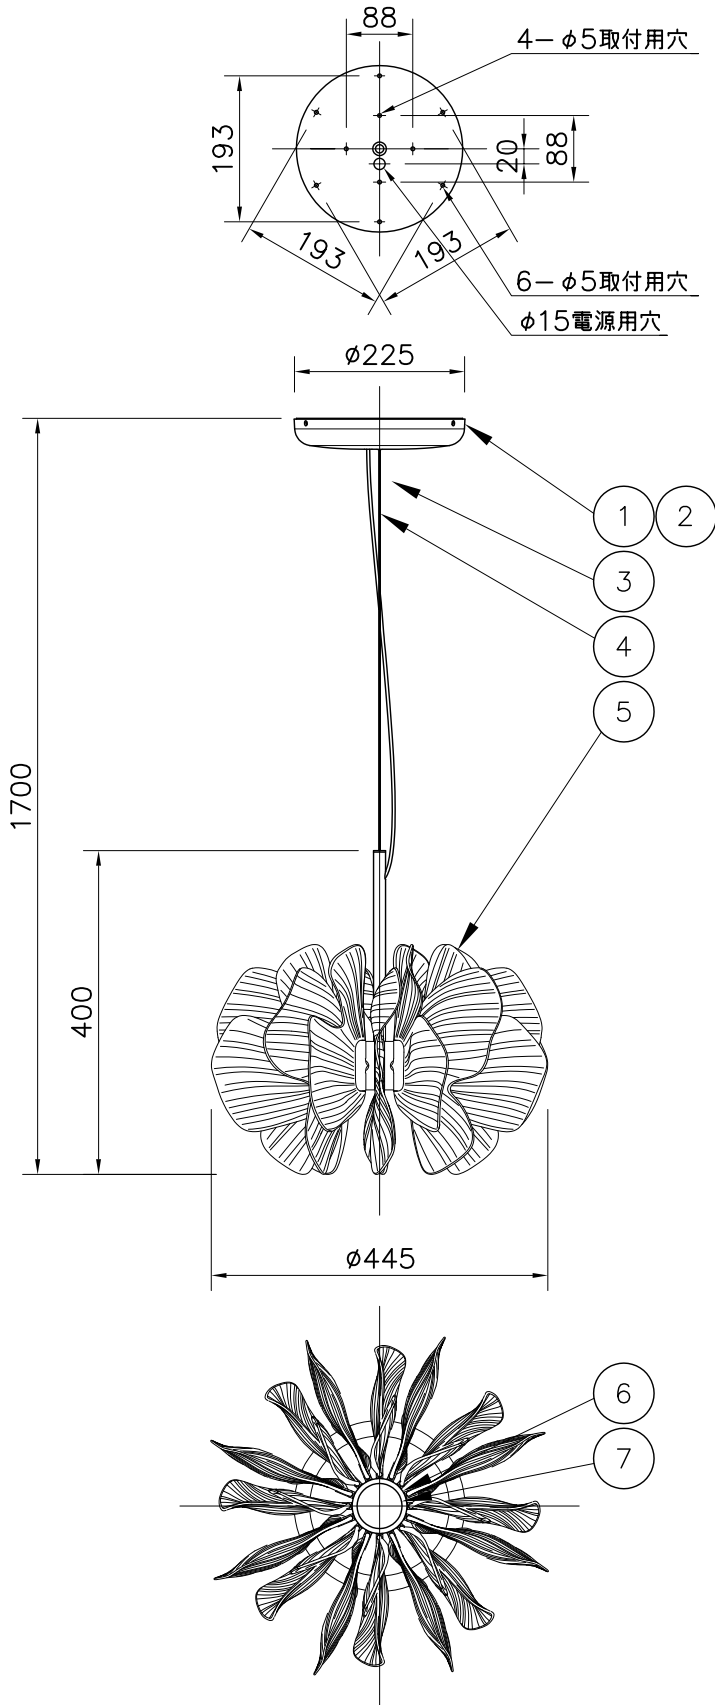

200130

△ 安全上のご注意

- 一般屋内用器具です。屋外や、水気、湿気のある所には取付け出来ません。絶縁不良による感電・火災の原因となることがあります。
- 天井面取付専用器具です。傾斜天井には取付けないでください。落下のおそれがあります。

7	灯具カバー	樹脂	1	乳半				
6	灯具	ADC	1	アルマイト				
5	セード	磁器	1	白色				
4	吊りワイヤー	SB	1	φ1.5				
3	コード	—	1	クリア				
2	取付板	SPC	1	クロメート				
1	フランジ	ADC	1	アルマイト				
品番	品名	材質	数量	摘要				
第三角法	作図	LD	単位	mm	尺度	—	質量	7.7 kg

器具	NIGHT BLOOM PENDANT LAMP40
タイプ	
適合	LEDモジュール(LED module) 36W
ランプ	
型番	A23988

※本品の規格および外観は改良のため予告なしに変更する事がありますので、あらかじめご了承ください。