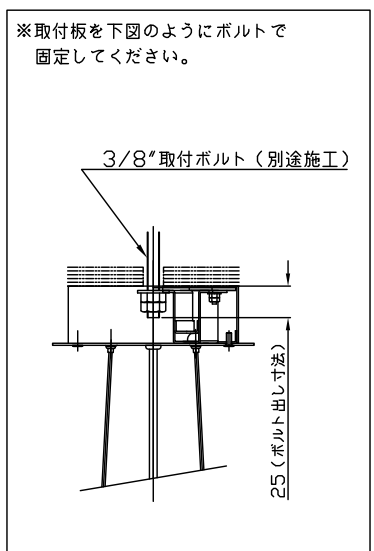

180430

yamaqiwa

- ▲ 安全上のご注意
- 一般屋内用器具です。屋外や、水気、湿気のある所には取付け出来ません。絶縁不良による感電・火災の原因となることがあります。
 - 天井面取付専用器具です。傾斜天井には取付けないでください。落下のおそれがあります。
 - カーテン・紙等の可燃物や揮発物に近づけて設置しないでください。

13				6	結線ボックス	SPC	1	ホワイトブロンズメッキ	器具 タイプ				
12				5	コード	VFF	1	クリア					
11				4	ワイヤー	SUS	4	生地					
10				3	調整金具	B5B	4	ニッケルメッキ	適合 ランプ				
9	アクセサリ	ガラス	-	クリア	2	天板	SPC	1		ホワイトブロンズメッキ			
8	ソケットカバー	ST	2	ホワイトブロンズメッキ	1	取付板	SPG	1	ホワイトブロンズメッキ	色種			
7	フレーム	SUS	1	HL仕上	品番	品名	材質	数量	摘要	カテゴリ 番号			
第三角法		作図	25	単位	mm	尺度	—	質量	17	kg	175P2942	型番	S7PA-20Z1-20