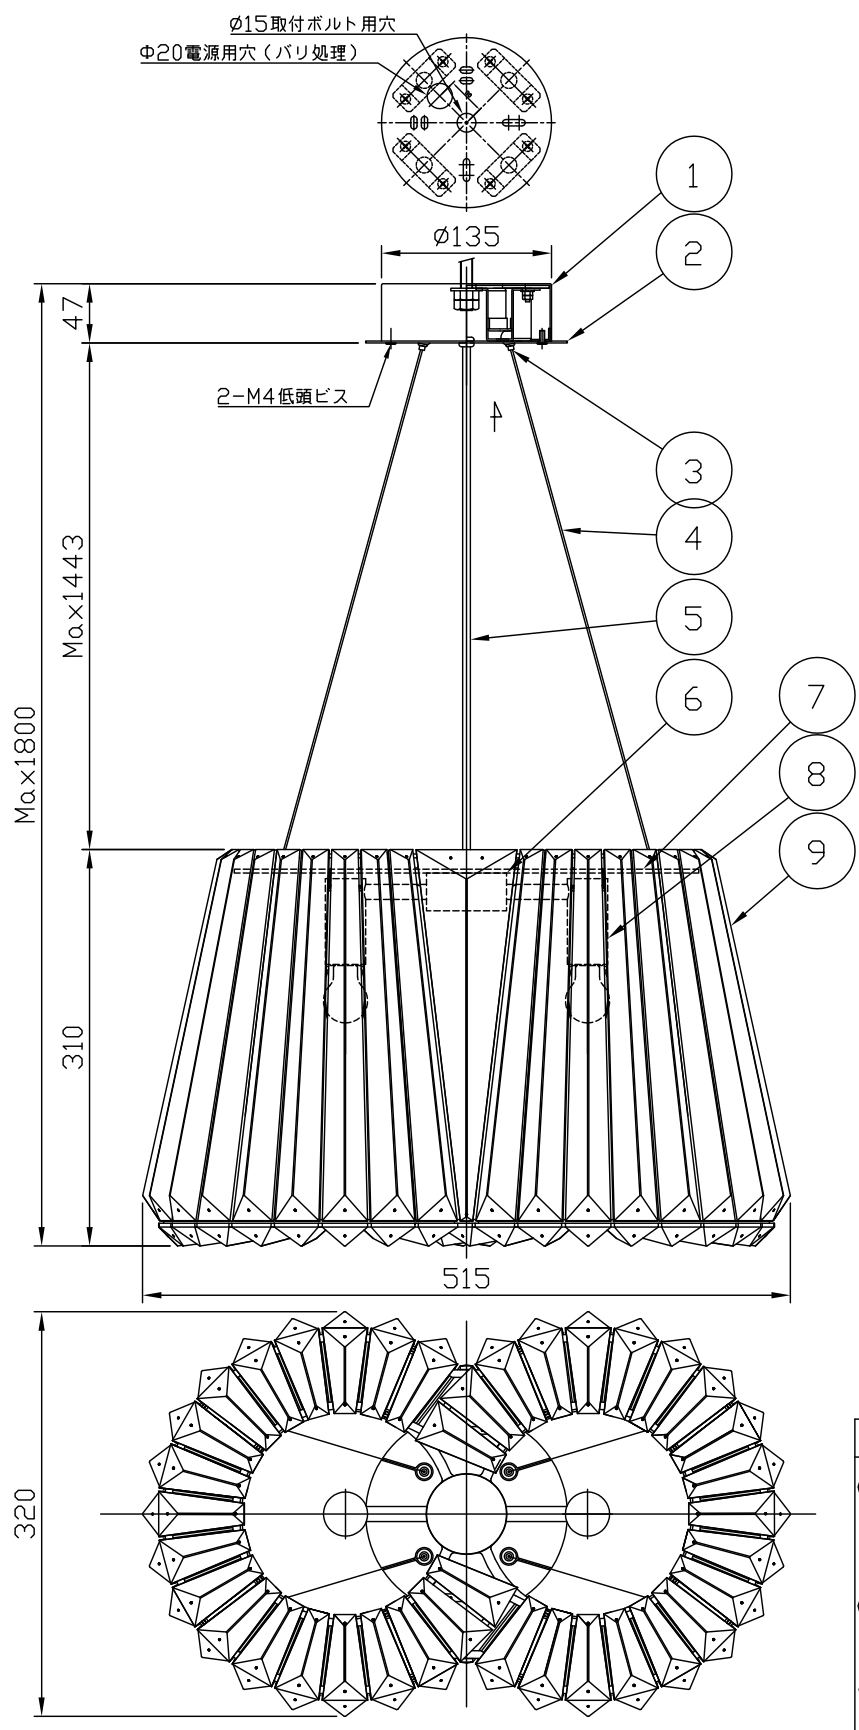

180430

yamaqiwa

- ▲ 安全上のご注意
- 一般屋内用器具です。屋外や、水気、湿気のある所には取付け出来ません。絶縁不良による感電・火災の原因となることがあります。
 - 天井面取付専用器具です。傾斜天井には取付けないでください。落下のおそれがあります。
 - カーテン・紙等の可燃物や揮発物に近づけて設置しないでください。

13				6	結線ボックス	SPC	1	ホワイトブロンズメッキ	器具 タイプ				
12				5	コード	VFF	1	クリア					
11				4	ワイヤー	SUS	4	生地					
10				3	調整金具	B5B	4	ニッケルメッキ	適合 ランプ				
9	アクセサリ	ガラス	-	クリア	2	天板	SPC	1		ホワイトブロンズメッキ			
8	ソケットカバー	ST	2	ホワイトブロンズメッキ	1	取付板	SPG	1	ホワイトブロンズメッキ	色種			
7	フレーム	SUS	1	HL仕上	品番	品名	材質	数量	摘要	カテゴリ 番号			
第三角法		作図	25	単位	mm	尺度	—	質量	17	kg	175P2942	型番	S7PA-20Z1-20