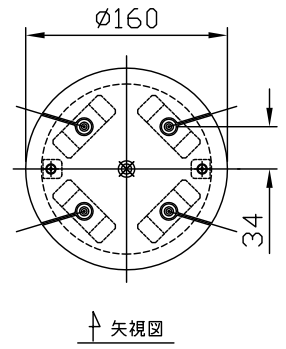

180430

yamaqiwa

- ▲ 安全上のご注意
- 一般屋内用器具です。屋外や、水気、湿気のある所には取付け出来ません。絶縁不良による感電・火災の原因となることがあります。
 - 天井面取付専用器具です。傾斜天井には取付けないでください。落下のおそれがあります。
 - カーテン・紙等の可燃物や揮発物に近づけて設置しないでください。

13				6	結線ボックス	SPC	1	ホワイトブロンズメッキ	器具 タイプ				
12				5	コード	VFF	1	クリア					
11				4	ワイヤー	SUS	4	生地					
10				3	調整金具	B5B	4	ニッケルメッキ	適合 ランプ				
9	アクセサリ	ガラス	-	クリア	2	天板	SPC	1		ホワイトブロンズメッキ			
8	ソケットカバー	ST	2	ホワイトブロンズメッキ	1	取付板	SPG	1	ホワイトブロンズメッキ	色種			
7	フレーム	SUS	1	HL仕上	品番	品名	材質	数量	摘要	カテゴリ 番号			
第三角法		作図	25	単位	mm	尺度	—	質量	17	kg	175P2942	型番	S7PA-20Z1-20