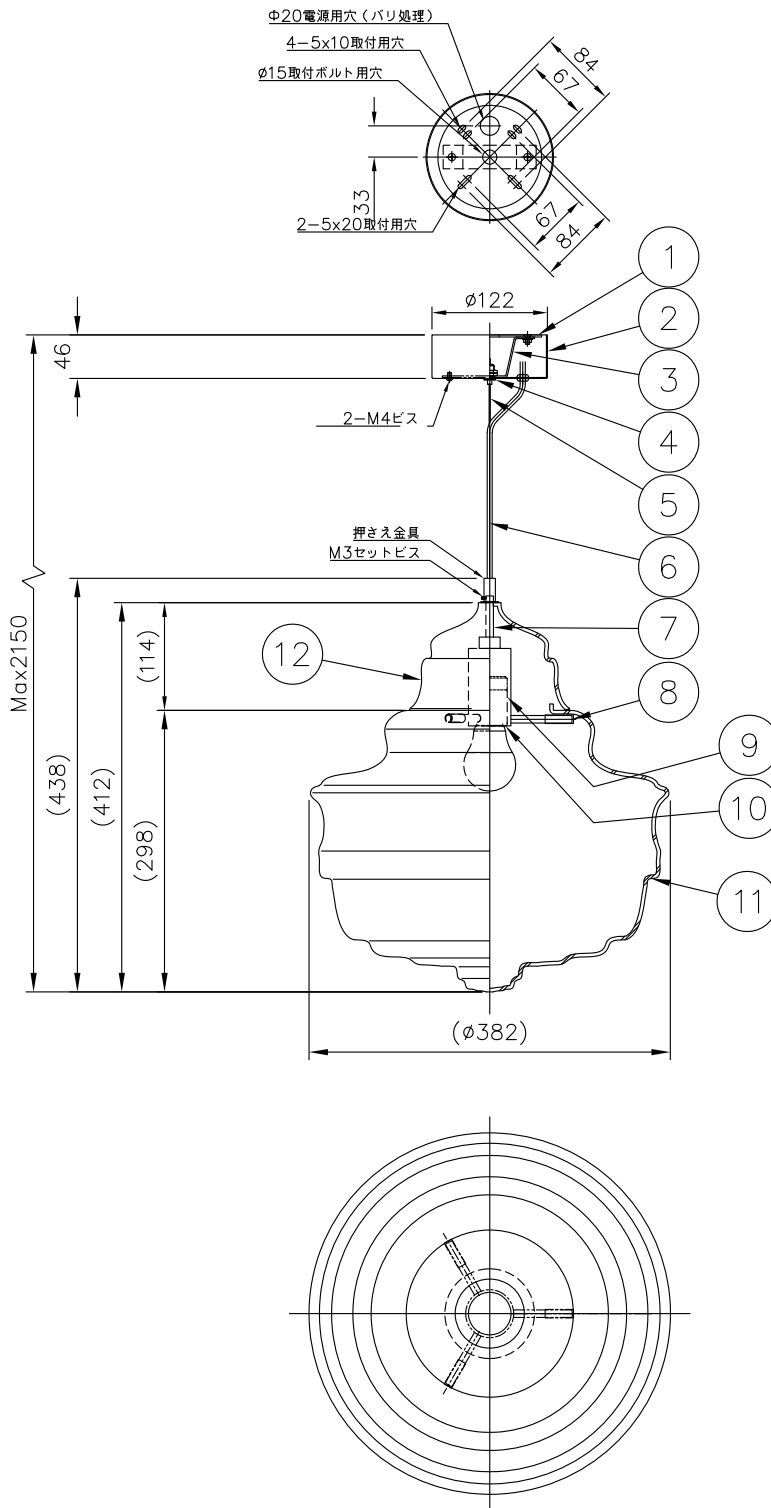

200522

注記：※手吹きガラスのため、外形サイズや表面の仕上がり状態がひとつひとつ異なります。

13				6	コード	VFF	1	クリア	器具 タイプ	NeverendingGlory Medium Palais Garnier			
12	セード（上）	ガラス	1	スモーク	5	ワイヤー	SUS	1		生地			
11	セード（下）	ガラス	1	スモーク	4	調整金具	BsB	1	クロームメッキ				
10	アーム	SB	3	黒色塗装	3	取付台	SUS	1	生地	適合 ランプ	E26LED電球形60Wタイプ（LDA8） 7.8WX1		
9	ソケット	磁器	1	E26 3A300V	2	フランジ	SPC	1	黒色塗装				
8	ソケットカバー	ST	1	黒色塗装	1	取付板	SPG	1	生地	色種	スモーク		
7	支柱	ST	1	黒色塗装	品番	品名	材質	数量	摘要	カタログ 番号	175F-347X	型番	S7FA-10Z8-1X
第三角法		作図	25	単位	mm	尺度	—	質量	6.1	kg			