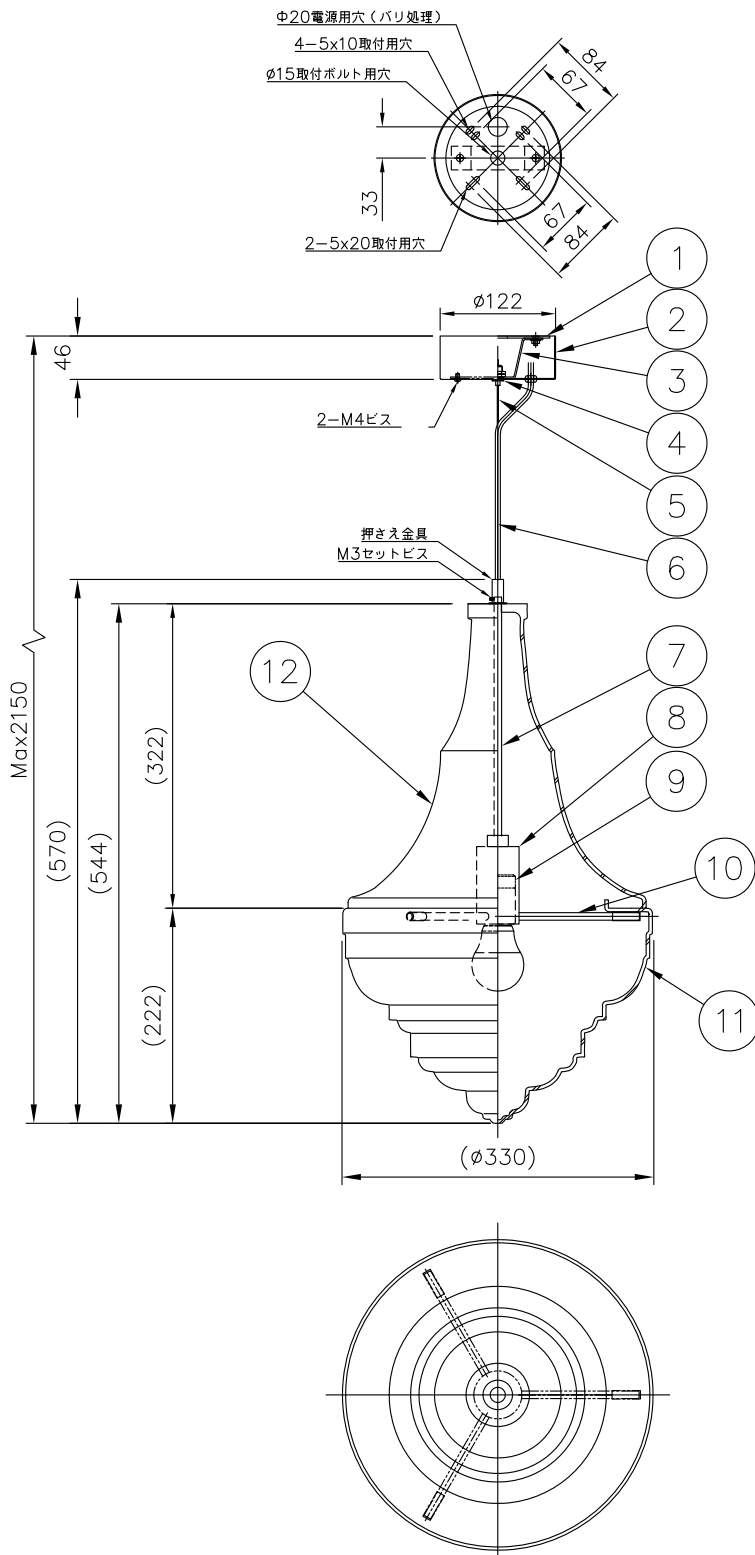

200520

注記：※手吹きガラスのため、外形サイズや表面の仕上がり状態がひとつひとつ異なります。

品番	品名	材質	数量	摘要	器具タイプ	適合ランプ	色種	カタログ番号	型番
13					器具	NeverendingGlory Medium			
12	セード（上）	ガラス	1	スモーク	タイプ	Prague Estate Theatre			
11	セード（下）	ガラス	1	スモーク					
10	アーム	SB	3	黒色塗装		E26LED電球形60Wタイプ（LDA8）			
9	ソケット	磁器	1	E26 3A300V		7.8WX1			
8	ソケットカバー	ST	1	黒色塗装			色種		
7	支柱	ST	1	黒色塗装					
	第三角法	作図	25	単位	mm	尺度	—	質量	6.6 kg
								品番	175F-346X
								型番	S7FA-09Z7-1X