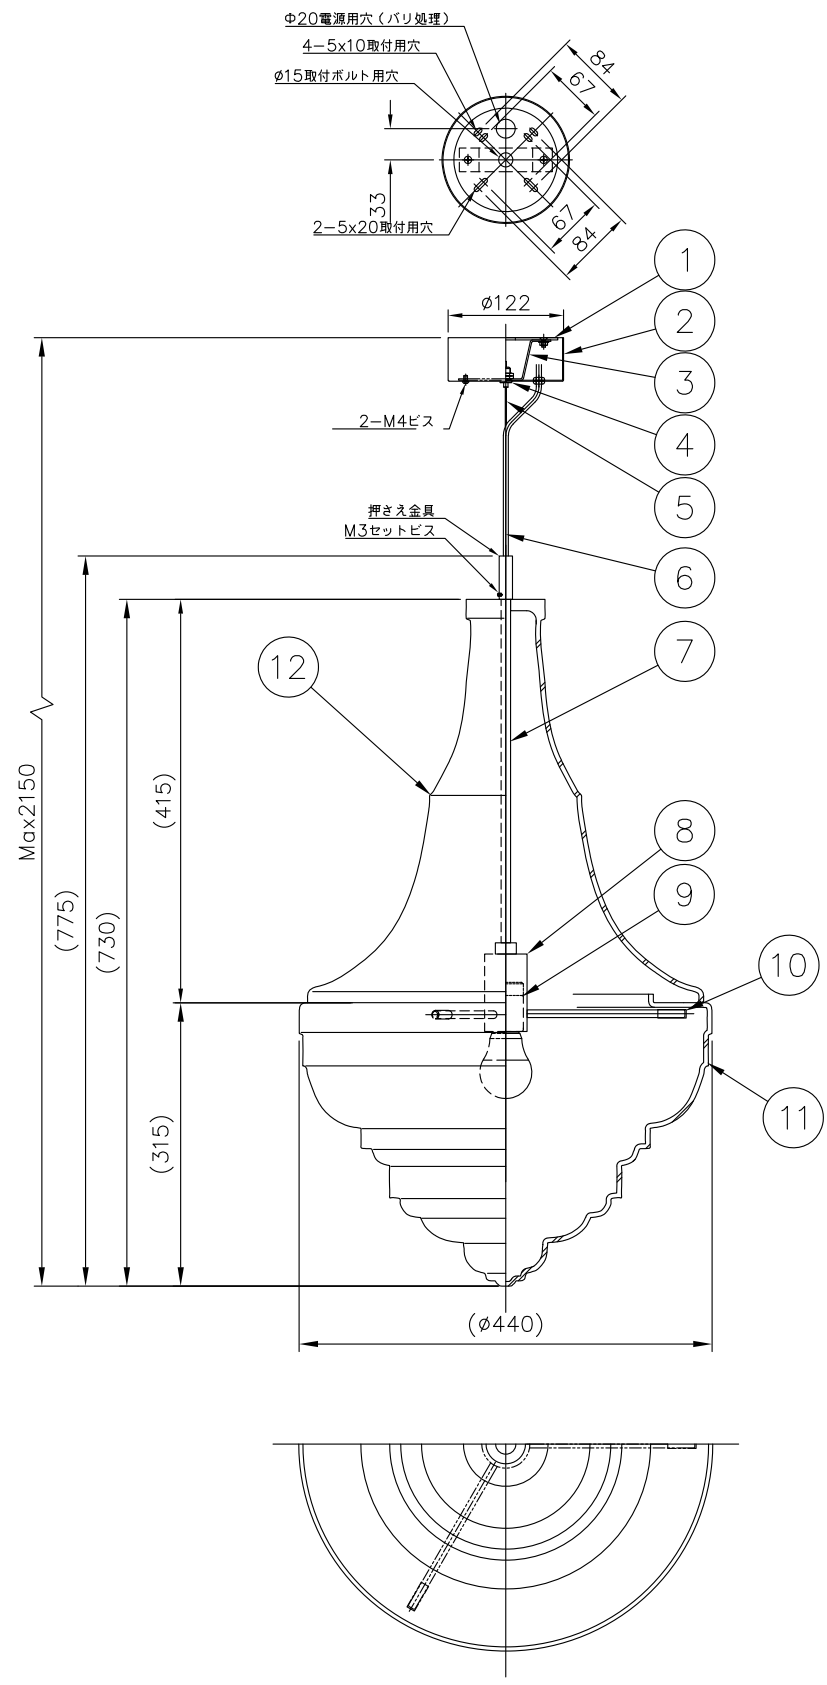

200522

yamaqiwa

注記：※手吹きガラスのため、外形サイズや表面の仕上がり状態がひとつひとつ異なります。

13				6	コード	VFF	1	クリア	器具 タイプ	NeverendingGlory Large Prague Estate Theatre			
12	セード(下)	ガラス	1	スモーク	5	ワイヤー	1	生地					
11	セード(上)	ガラス	1	スモーク	4	調整金具	1	クロームメッキ	適合 ランプ	E26LED電球形60Wタイプ(LDA8) 7.8WX1			
10	アーム	SB	3	黒色塗装	3	取付台	1	生地					
9	ソケット	磁器	1	E26 3A300V	2	フランジ	1	黒色塗装	色種	スモーク			
8	ソケットカバー	ST	1	黒色塗装	1	取付板	1	生地					
7	支柱	ST	1	黒色塗装	品番	品名	材質	数量	摘要	カタログ 番号	175F-341X	型番	S7FA-04Z0-1X
第三角法		作図	YGW	単位	mm	尺度	—	質量	10.7 kg				