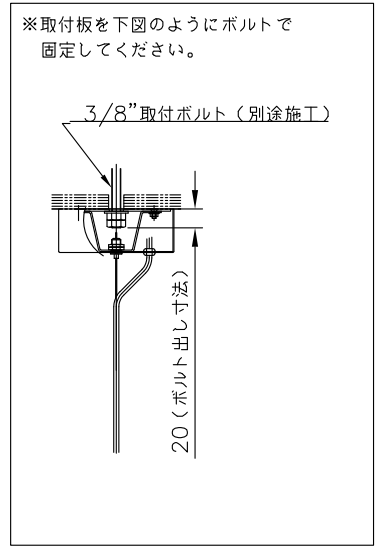

200522

yamaqiwa

注記：※手吹きガラスのため、外形サイズや表面の仕上がり状態がひとつひとつ異なります。

13				6	コード	VFF	1	クリア	器具 タイプ	NeverendingGlory Large Prague Estate Theatre			
12	セード(下)	ガラス	1	スモーク	5	ワイヤー	1	生地					
11	セード(上)	ガラス	1	スモーク	4	調整金具	1	クロームメッキ	適合 ランプ	E26LED電球形60Wタイプ(LDA8) 7.8WX1			
10	アーム	SB	3	黒色塗装	3	取付台	1	生地					
9	ソケット	磁器	1	E26 3A300V	2	フランジ	1	黒色塗装	色種	スモーク			
8	ソケットカバー	ST	1	黒色塗装	1	取付板	1	生地					
7	支柱	ST	1	黒色塗装	品番	品名	材質	数量	摘要	カタログ 番号	175F-341X	型番	S7FA-04Z0-1X
第三角法		作図	YGW	単位	mm	尺度	—	質量	10.7 kg				