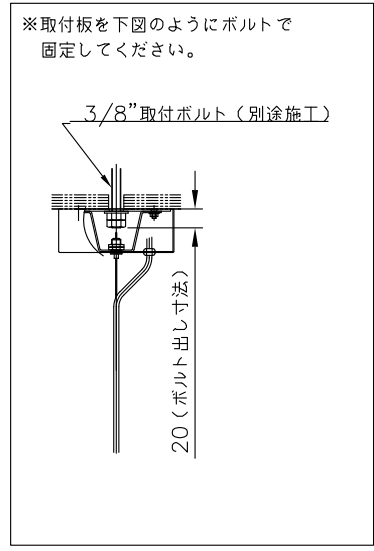

200501

注記：※手吹きガラスのため、外形サイズや表面の仕上がり状態がひとつひとつ異なります。

13				6	コード	VFF	1	クリア	器具 タイプ	NeverendingGlory Large La Scala			
12	セード (下)	ガラス	1	スモーク	5	ワイヤー	SUS	1					生地
11	セード (上)	ガラス	1	スモーク	4	調整金具	BsB	1	クロームメッキ	適合 ランプ	E26LED電球形60Wタイプ (LDA8) 7.8WX1		
10	アーム	SB	3	黒色塗装	3	取付台	SUS	1	生地				
9	ソケット	磁器	1	E26 3A300V	2	フランジ	SPC	1	黒色塗装	色種	スモーク		
8	ソケットカバー	ST	1	黒色塗装	1	取付板	SPG	1	生地				
7	支柱	ST	1	黒色塗装	品番	品名	材質	数量	摘要	カタログ 番号	175F-340X	型番	S7FA-03Z3-1X
第三角法		作図	YGW	単位	mm	尺度	—	質量	10.5 kg				