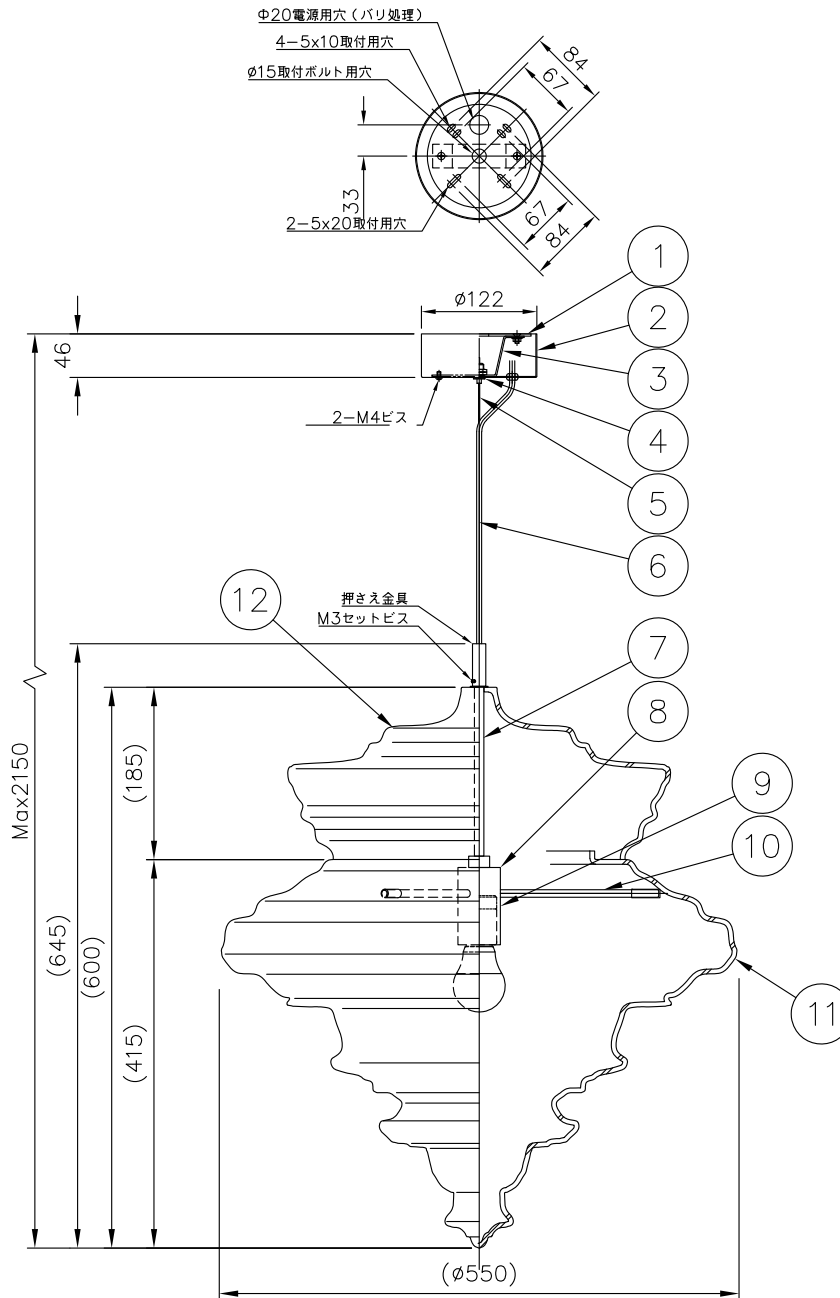

200501

注記：※手吹きガラスのため、外形サイズや表面の仕上がり状態がひとつひとつ異なります。

13				6	コード	VFF	1	クリア	器具 タイプ	NeverendingGlory Large La Scala			
12	セード (下)	ガラス	1	スモーク	5	ワイヤー	SUS	1					生地
11	セード (上)	ガラス	1	スモーク	4	調整金具	BsB	1	クロームメッキ	適合 ランプ	E26LED電球形60Wタイプ (LDA8) 7.8WX1		
10	アーム	SB	3	黒色塗装	3	取付台	SUS	1	生地				
9	ソケット	磁器	1	E26 3A300V	2	フランジ	SPC	1	黒色塗装	色種	スモーク		
8	ソケットカバー	ST	1	黒色塗装	1	取付板	SPG	1	生地				
7	支柱	ST	1	黒色塗装	品番	品名	材質	数量	摘要	カタログ 番号	175F-340X	型番	S7FA-03Z3-1X
第三角法		作図	YGW	単位	mm	尺度	—	質量	10.5 kg				