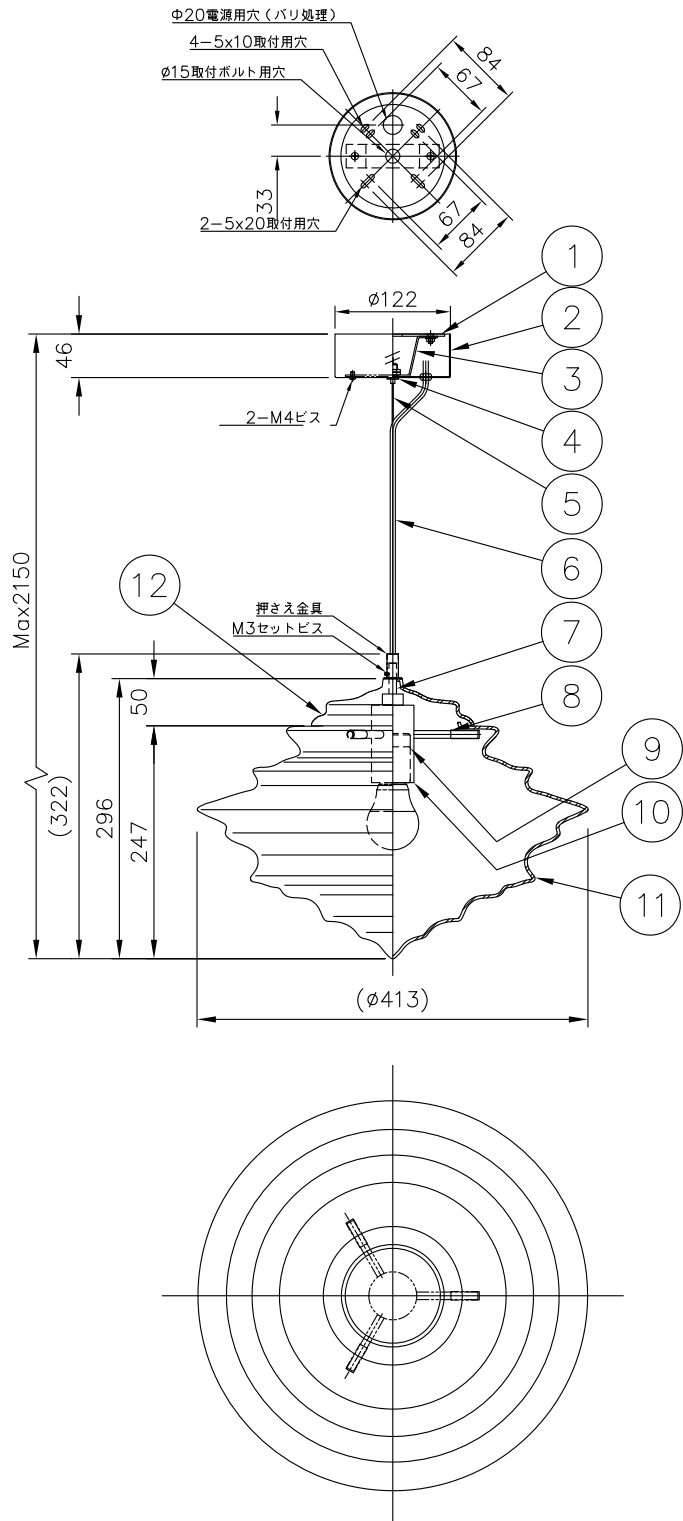

200520

注記：※手吹きガラスのため、外形サイズや表面の仕上がり状態がひとつひとつ異なります。

13				6	コード	VFF	1	クリア	器具 タイプ	NeverendingGlory Medium Metropolitan Opera			
12	セード (上)	ガラス	1	スモーク	5	ワイヤー	SUS	1		生地			
11	セード (下)	ガラス	1	スモーク	4	調整金具	BsB	1	クロームメッキ				
10	アーム	SB	3	黒色塗装	3	取付台	SUS	1	生地	適合 ランプ	E26LED電球形60Wタイプ (LDA8)		
9	ソケット	磁器	1	E26 3A300V	2	フランジ	SPC	1	黒色塗装		7.8WX1		
8	ソケットカバー	ST	1	黒色塗装	1	取付板	SPG	1	生地	色種	スモーク		
7	支柱	ST	1	黒色塗装	品番	品名	材質	数量	摘要	カタログ 番号	175F-344X	型番	S7FA-07Z2-1X
第三角法		作図	25	単位	mm	尺度	—	質量	8.4	kg			