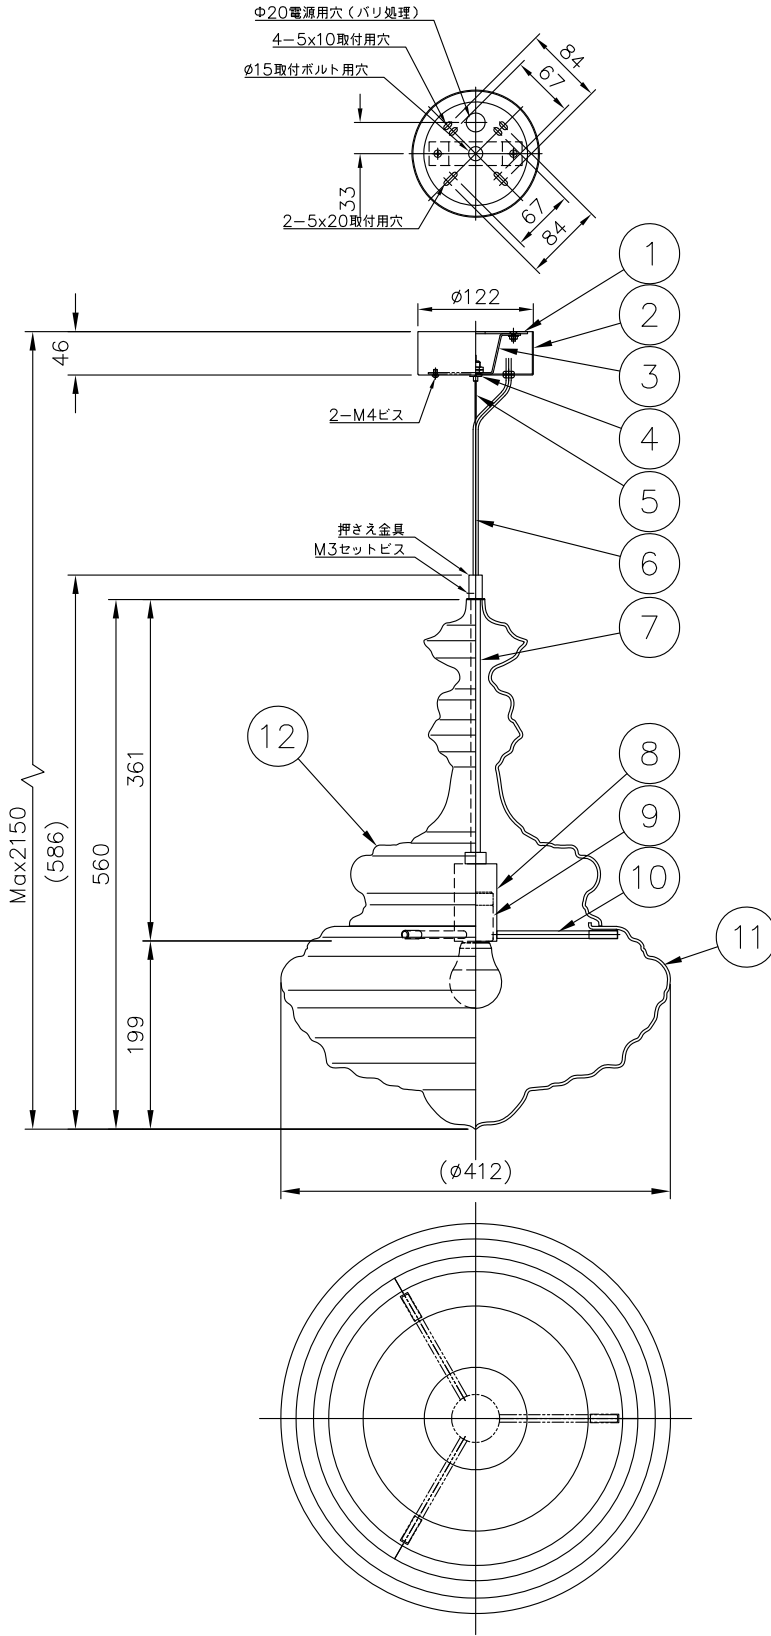

200520

注記：※手吹きガラスのため、外形サイズや表面の仕上がり状態がひとつひとつ異なります。

13				6	コード	VFF	1	クリア	器具 タイプ	NeverendingGlory Medium Bolshoi Theatre			
12	セード(上)	ガラス	1	スモーク	5	ワイヤー	SUS	1					生地
11	セード(下)	ガラス	1	スモーク	4	調整金具	BsB	1	クロームメッキ	適合 ランプ	E26LED電球形60Wタイプ(LDA8) 7.8WX1		
10	アーム	SB	3	黒色塗装	3	取付台	SUS	1	生地				
9	ソケット	磁器	1	E26 3A300V	2	フランジ	SPC	1	黒	色種	スモーク		
8	ソケットカバー	ST	1	黒色塗装	1	取付板	SPG	1	生地				
7	支柱	ST	1	黒色塗装	品番	品名	材質	数量	摘要	カタログ 番号	175F-343X	型番	S7FA-06Z5-1X
第三角法		作図	YGW	単位	mm	尺度	—	質量	8.4 kg				