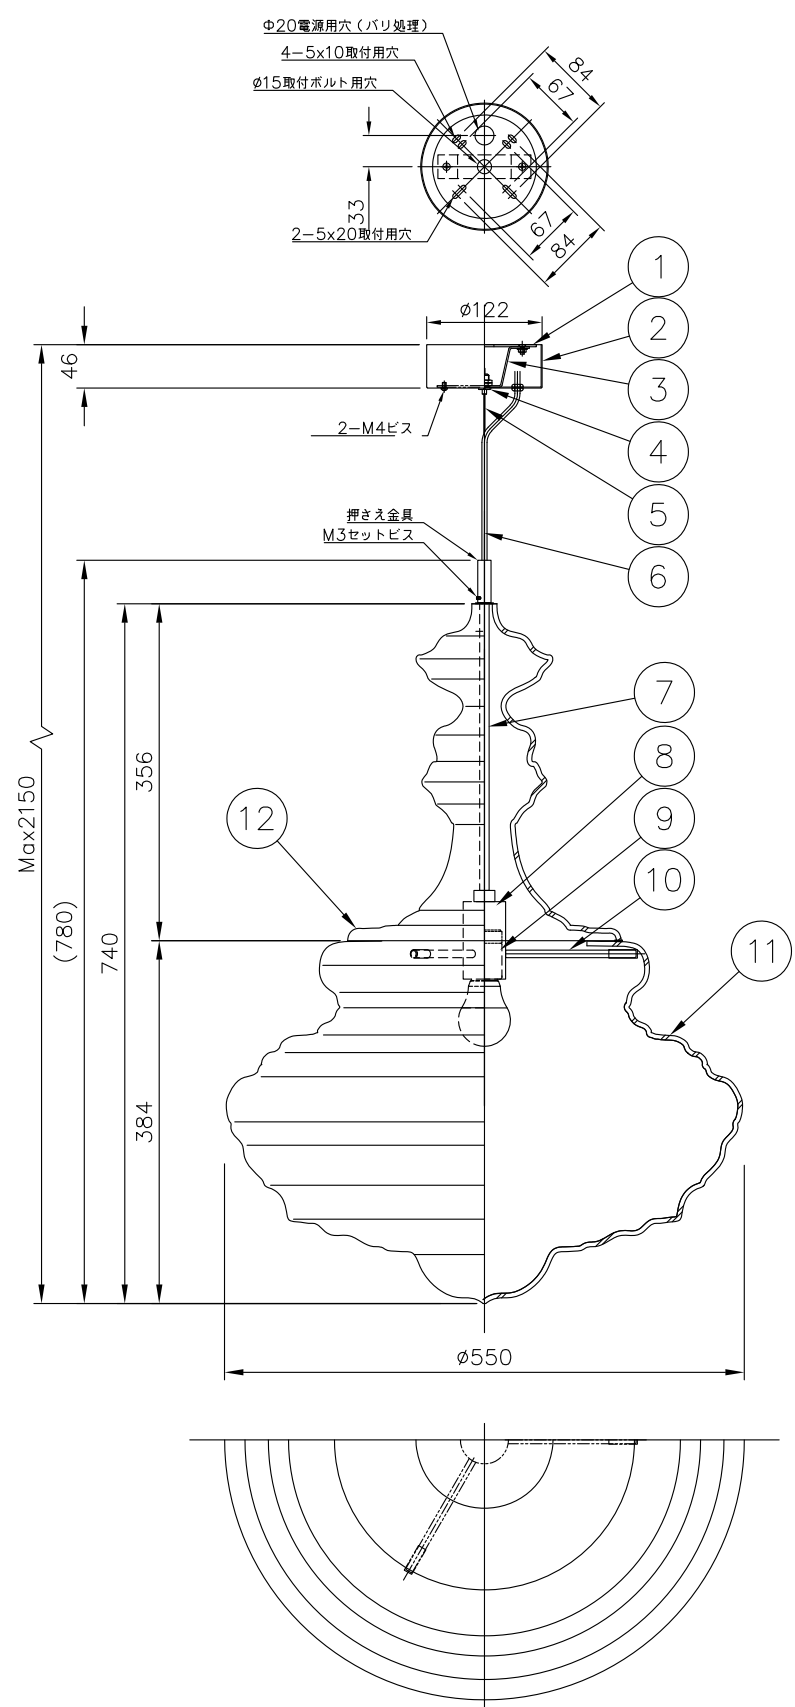

200522

yamaqiwa

注記：※手吹きガラスのため、外形サイズや表面の仕上がり状態がひとつひとつ異なります。

13				6	コード	VFF	1	クリア	器具 タイプ	NeverendingGlory Large Bolshoi Theatre			
12	セード (下)	ガラス	1	スモーク	5	ワイヤー	SUS	1					生地
11	セード (上)	ガラス	1	スモーク	4	調整金具	BsB	1	クロームメッキ	適合 ランプ	E26LED電球形60Wタイプ (LDA8) 7.8WX1		
10	アーム	SB	3	黒色塗装	3	取付台	SUS	1	生地				
9	ソケット	磁器	1	E26 3A300V	2	フランジ	SPC	1	黒色塗装	色種	スモーク		
8	ソケットカバー	ST	1	黒色塗装	1	取付板	SPG	1	生地				
7	支柱	ST	1	黒色塗装	品番	品名	材質	数量	摘要	カタログ 番号	175F-338X	型番	S7FA-01Z9-1X
第三角法		作図	YGW	単位	mm	尺度	—	質量	11				