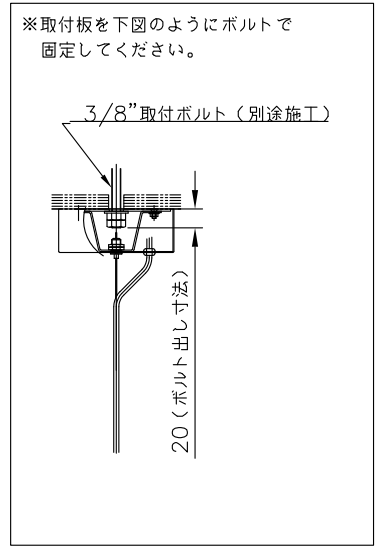

200522

yamaqiwa

注記：※手吹きガラスのため、外形サイズや表面の仕上がり状態がひとつひとつ異なります。

13				6	コード	VFF	1	クリア	器具 タイプ	NeverendingGlory Large Bolshoi Theatre			
12	セード (下)	ガラス	1	スモーク	5	ワイヤー	SUS	1					生地
11	セード (上)	ガラス	1	スモーク	4	調整金具	BsB	1	クロームメッキ	適合 ランプ	E26LED電球形60Wタイプ (LDA8) 7.8WX1		
10	アーム	SB	3	黒色塗装	3	取付台	SUS	1	生地				
9	ソケット	磁器	1	E26 3A300V	2	フランジ	SPC	1	黒色塗装	色種	スモーク		
8	ソケットカバー	ST	1	黒色塗装	1	取付板	SPG	1	生地				
7	支柱	ST	1	黒色塗装	品番	品名	材質	数量	摘要	カタログ 番号	175F-338X	型番	S7FA-01Z9-1X
第三角法		作図	YGW	単位	mm	尺度	—	質量	11				