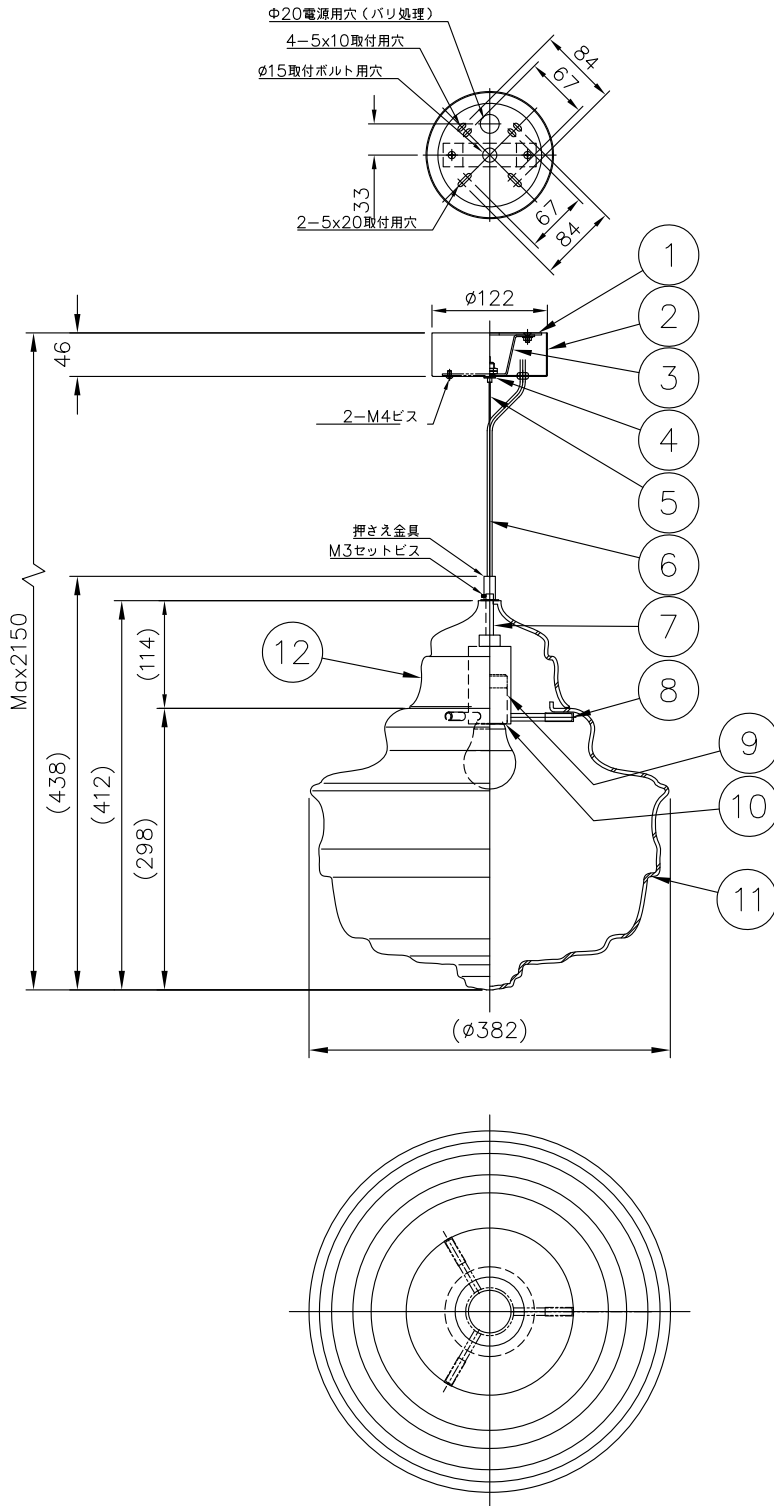

200522

注記：※手吹きガラスのため、外形サイズや表面の仕上がり状態がひとつひとつ異なります。

13				6	コード	VFF	1	クリア	器具 タイプ	NeverendingGlory Medium Palais Garnier			
12	セード（上）	ガラス	1	オパール	5	ワイヤー	SUS	1		生地	適合 ランプ	E26LED電球形60Wタイプ（LDA8） 7.8WX1	
11	セード（下）	ガラス	1	オパール	4	調整金具	BsB	1		クロームメッキ			
10	アーム	SB	3	白色塗装	3	取付台	SUS	1	生地				
9	ソケット	磁器	1	E26 3A300V	2	フランジ	SPC	1	白色塗装	色種	オパール		
8	ソケットカバー	ST	1	白色塗装	1	取付板	SPG	1	生地				
7	支柱	ST	1	白色塗装	品番	品名	材質	数量	摘要	カタログ 番号	175F-347W	型番	S7FA-10Z8-1W
第三角法		作図	25	単位	mm	尺度	—	質量	6.1	kg			