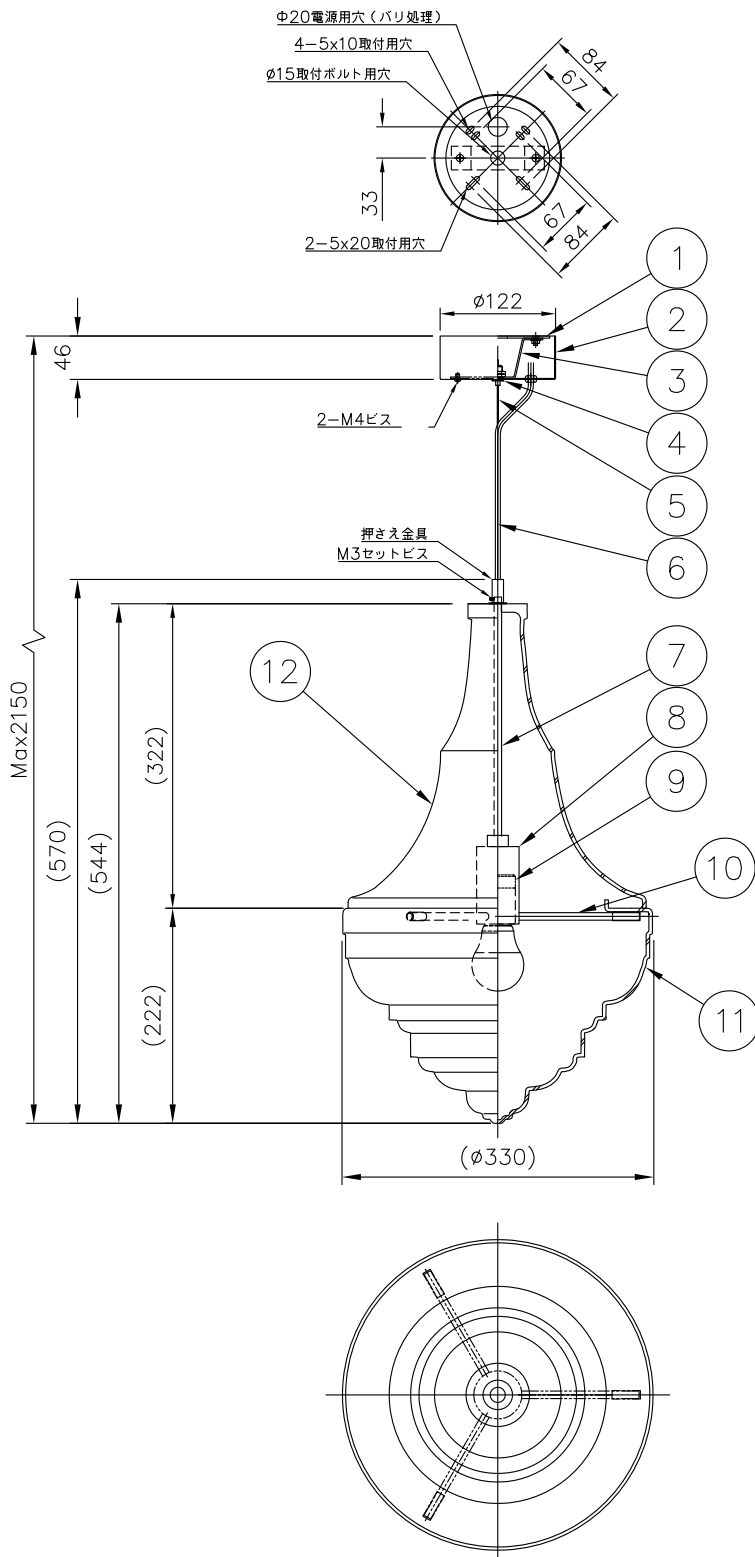

200520

注記：※手吹きガラスのため、外形サイズや表面の仕上がり状態がひとつひとつ異なります。

13					6	コード	VFF	1	クリア	器具 タイプ	NeverendingGlory Medium Prague Estate Theatre		
12	セード(上)	ガラス	1	オパール	5	ワイヤー	SUS	1	生地				
11	セード(下)	ガラス	1	オパール	4	調整金具	BsB	1	クロームメッキ	適合 ランプ	E26LED電球形60Wタイプ(LDA8) 7.8WX1		
10	アーム	SB	3	白色塗装	3	取付台	SUS	1	生地				
9	ソケット	磁器	1	E26 3A300V	2	フランジ	SPC	1	白色塗装	色種	オパール		
8	ソケットカバー	ST	1	白色塗装	1	取付板	SPG	1	生地				
7	支柱	ST	1	白色塗装	品番	品名	材質	数量	摘要	カタログ 番号	175F-346W	型番	S7FA-09Z7-1W
第三角法	作図	25	単位	mm	尺度	—	質量	6.6	kg				