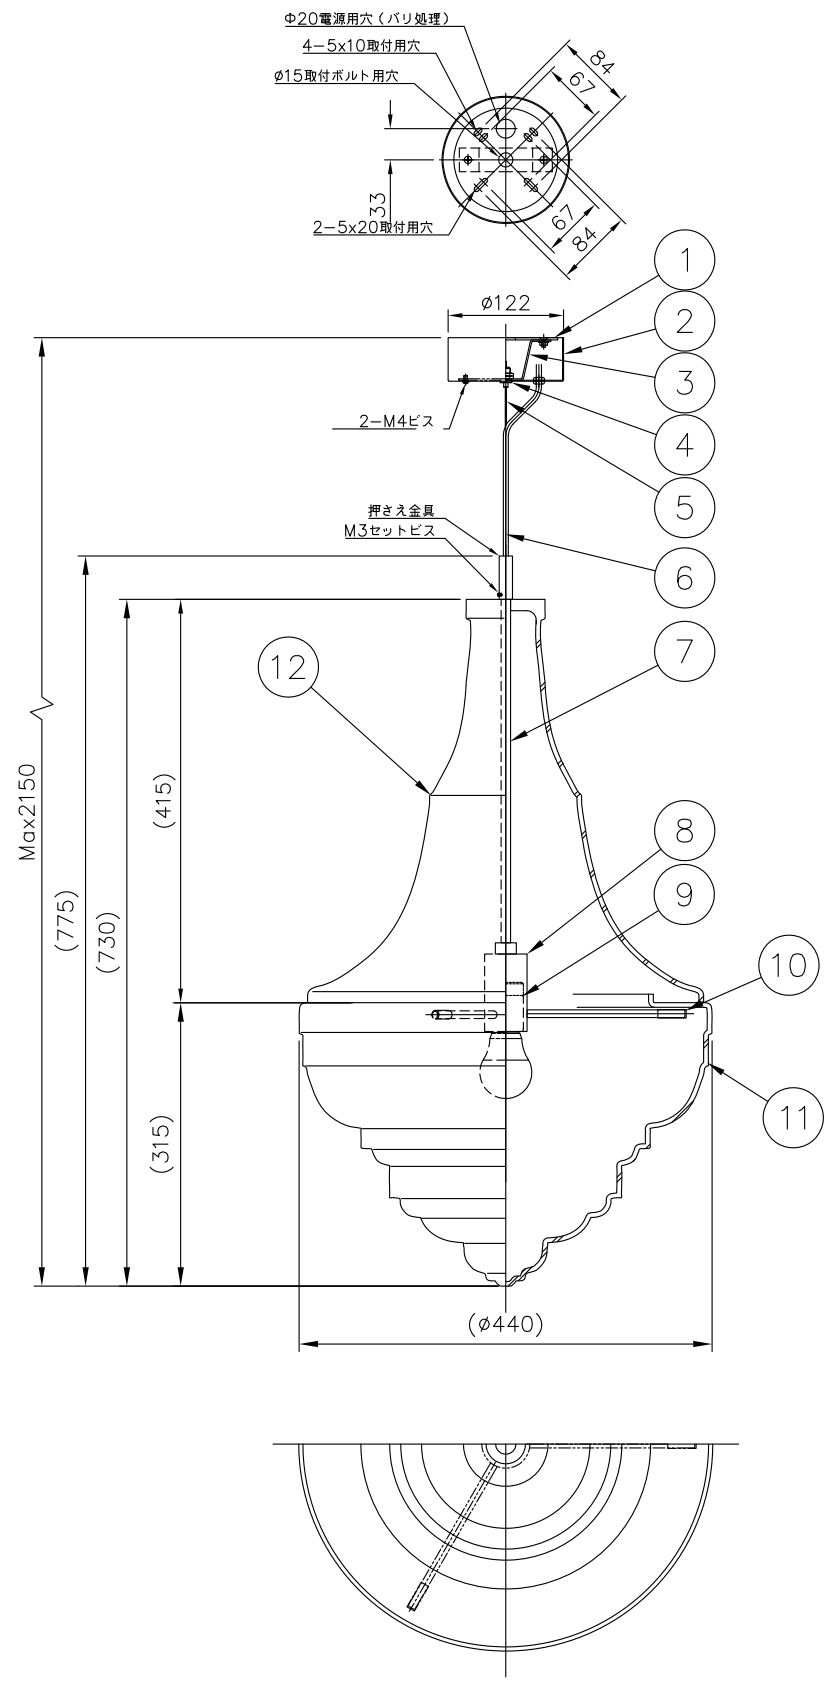

200522

yamaqiwa

注記：※手吹きガラスのため、外形サイズや表面の仕上がり状態がひとつひとつ異なります。

13					6	コード	VFF	1	クリア	器具 タイプ	NeverendingGlory Large Prague Estate Theatre
12	セード(下)	ガラス	1	オパール	5	ワイヤー	SUS	1	生地		
11	セード(上)	ガラス	1	オパール	4	調整金具	BsB	1	クロームメッキ		
10	アーム	SB	3	白色塗装	3	取付台	SUS	1	生地	適合 ランプ	E26LED電球形60Wタイプ(LDA8) 7.8WX1
9	ソケット	磁器	1	E26 3A300V	2	フランジ	SPC	1	白色塗装		
8	ソケットカバー	ST	1	白色塗装	1	取付板	SPG	1	生地	色種	オパール
7	支柱	ST	1	白色塗装	品番	品名	材質	数量	摘要	カタログ 番号	175F-341W
第三角法		作図	YGW	単位	mm	尺度	—	質量	10.7 kg	型番	S7FA-04Z0-1W