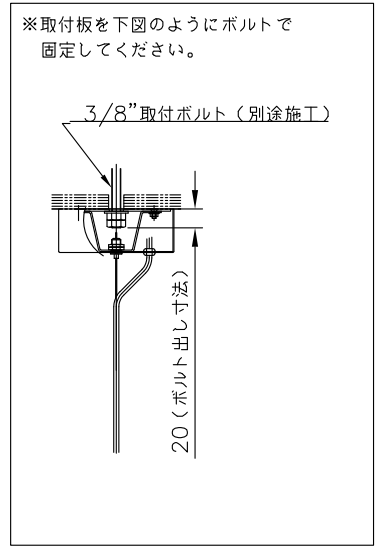

200522

yamaqiwa

注記：※手吹きガラスのため、外形サイズや表面の仕上がり状態がひとつひとつ異なります。

13					6	コード	VFF	1	クリア	器具 タイプ	NeverendingGlory Large Prague Estate Theatre
12	セード(下)	ガラス	1	オパール	5	ワイヤー	SUS	1	生地		
11	セード(上)	ガラス	1	オパール	4	調整金具	BsB	1	クロームメッキ		
10	アーム	SB	3	白色塗装	3	取付台	SUS	1	生地	適合 ランプ	E26LED電球形60Wタイプ(LDA8) 7.8WX1
9	ソケット	磁器	1	E26 3A300V	2	フランジ	SPC	1	白色塗装		
8	ソケットカバー	ST	1	白色塗装	1	取付板	SPG	1	生地	色種	オパール
7	支柱	ST	1	白色塗装	品番	品名	材質	数量	摘要	カタログ 番号	175F-341W
第三角法		作図	YGW	単位	mm	尺度	—	質量	10.7 kg	型番	S7FA-04Z0-1W