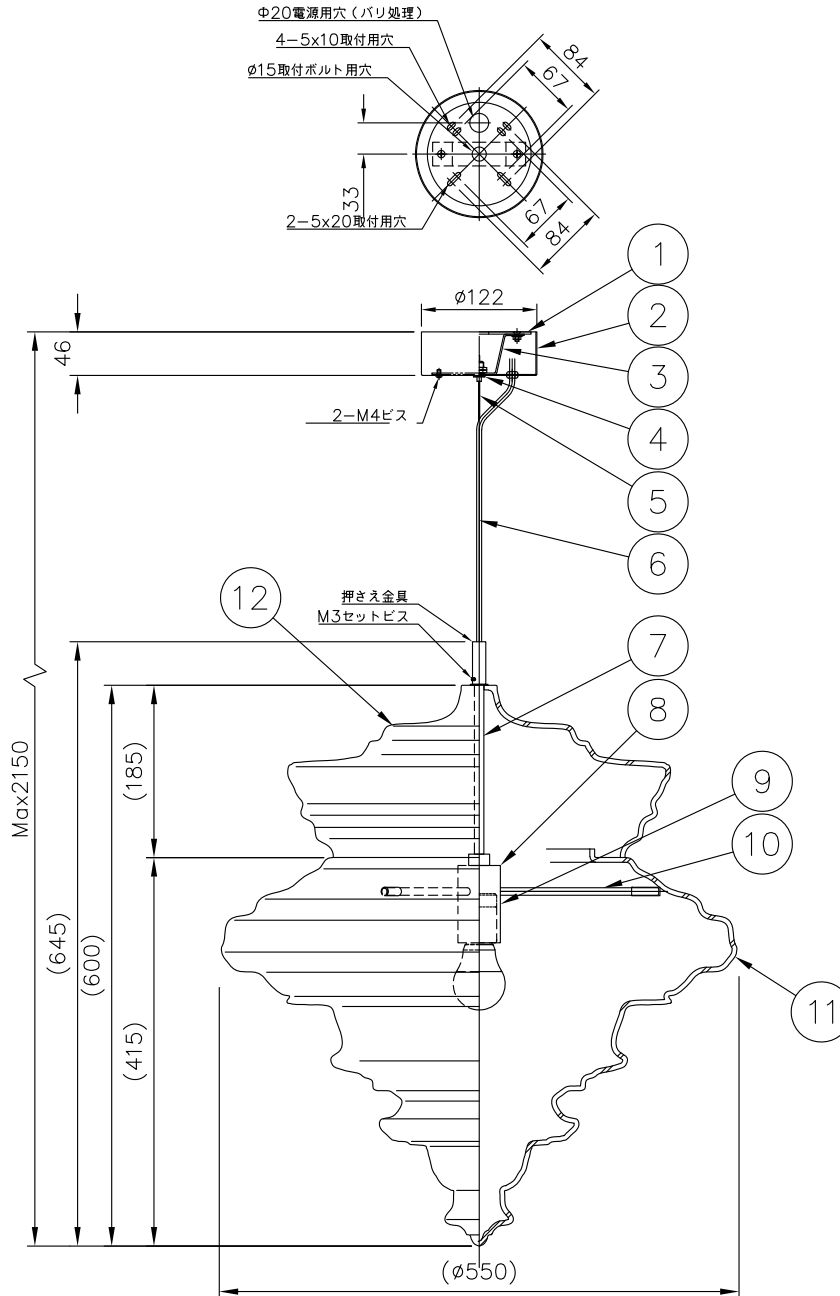

200501

注記：※手吹きガラスのため、外形サイズや表面の仕上がり状態がひとつひとつ異なります。

| | | | | | | | | | | | | | |
|------|---------|-----|-----|------------|----|------|-----|----|---------|------------|------------------------------------|----|--------------|
| 13 | | | | | 6 | コード | VFF | 1 | クリア | 器具 タイプ | NeverendingGlory Large La Scala | | |
| 12 | セード(下) | ガラス | 1 | オパール | 5 | ワイヤー | SUS | 1 | 生地 | | | | |
| 11 | セード(上) | ガラス | 1 | オパール | 4 | 調整金具 | BsB | 1 | クロームメッキ | 適合 ランプ | E26LED電球形60Wタイプ(LDA8) 7.8WX1 | | |
| 10 | アーム | SB | 3 | 白色塗装 | 3 | 取付台 | SUS | 1 | 生地 | | | | |
| 9 | ソケット | 磁器 | 1 | E26 3A300V | 2 | フランジ | SPC | 1 | 白色塗装 | 色種 | オパール | | |
| 8 | ソケットカバー | ST | 1 | 白色塗装 | 1 | 取付板 | SPG | 1 | 生地 | | | | |
| 7 | 支柱 | ST | 1 | 白色塗装 | 品番 | 品名 | 材質 | 数量 | 摘要 | カタログ 番号 | 175F-340W | 型番 | S7FA-03Z3-1W |
| 第三角法 | | 作図 | YGW | 単位 | mm | 尺度 | — | 質量 | 10.5 kg | | | | |