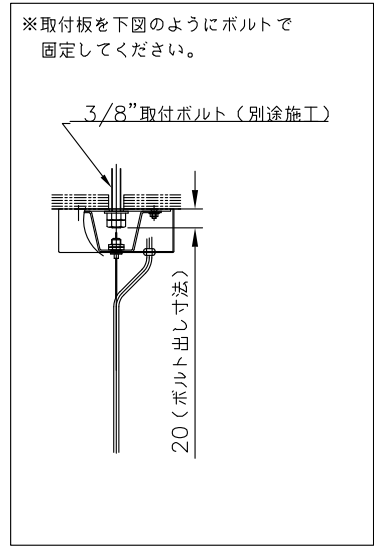

200501

注記：※手吹きガラスのため、外形サイズや表面の仕上がり状態がひとつひとつ異なります。

| | | | | | | | | | | | | | |
|------|---------|-----|-----|------------|----|------|-----|----|---------|------------|------------------------------------|----|--------------|
| 13 | | | | | 6 | コード | VFF | 1 | クリア | 器具 タイプ | NeverendingGlory Large La Scala | | |
| 12 | セード(下) | ガラス | 1 | オパール | 5 | ワイヤー | SUS | 1 | 生地 | | | | |
| 11 | セード(上) | ガラス | 1 | オパール | 4 | 調整金具 | BsB | 1 | クロームメッキ | 適合 ランプ | E26LED電球形60Wタイプ(LDA8) 7.8WX1 | | |
| 10 | アーム | SB | 3 | 白色塗装 | 3 | 取付台 | SUS | 1 | 生地 | | | | |
| 9 | ソケット | 磁器 | 1 | E26 3A300V | 2 | フランジ | SPC | 1 | 白色塗装 | 色種 | オパール | | |
| 8 | ソケットカバー | ST | 1 | 白色塗装 | 1 | 取付板 | SPG | 1 | 生地 | | | | |
| 7 | 支柱 | ST | 1 | 白色塗装 | 品番 | 品名 | 材質 | 数量 | 摘要 | カタログ 番号 | 175F-340W | 型番 | S7FA-03Z3-1W |
| 第三角法 | | 作図 | YGW | 単位 | mm | 尺度 | — | 質量 | 10.5 kg | | | | |