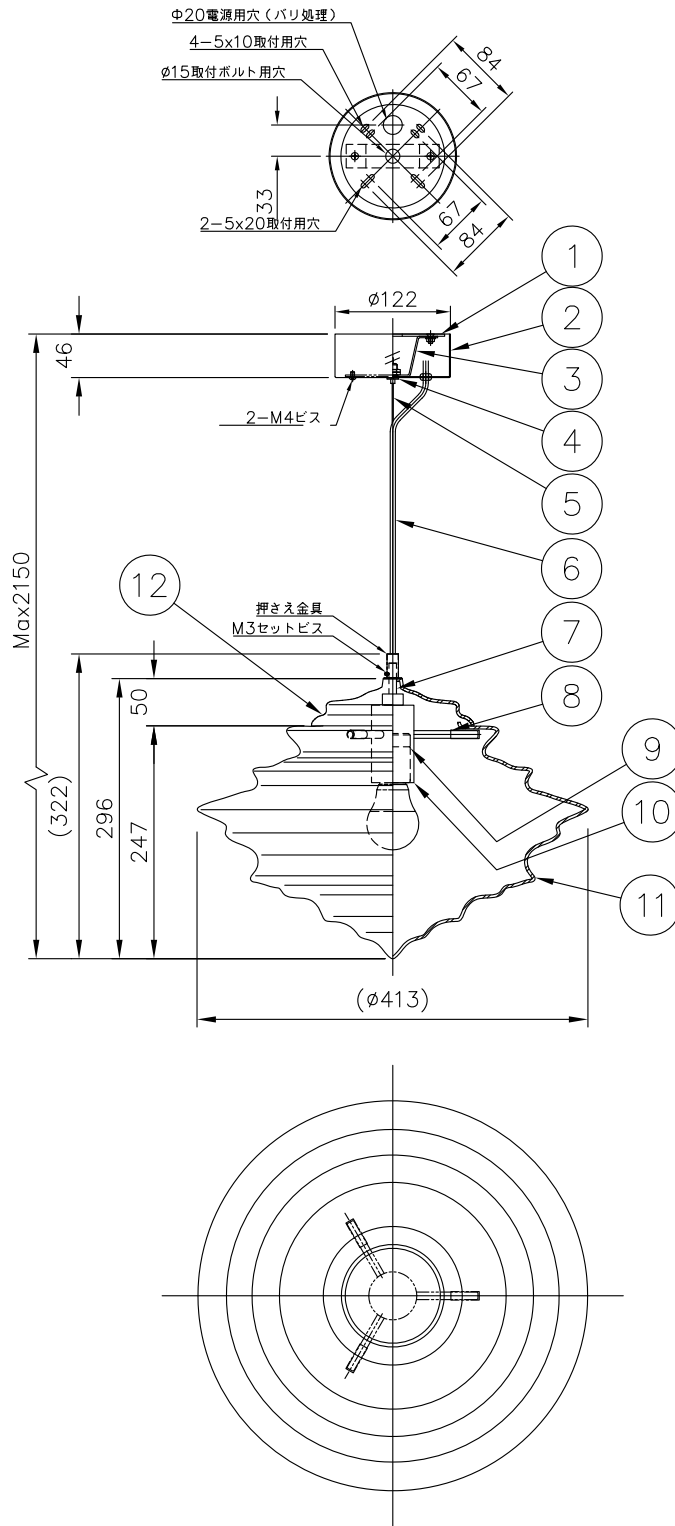

200520

注記：※手吹きガラスのため、外形サイズや表面の仕上がり状態がひとつひとつ異なります。

品番	品名	材質	数量	摘要	器具タイプ	適合ランプ	色種	カタログ番号	型番
13				6 コード	VFF	1	クリア	NeverendingGlory Medium Metropolitan Opera	
12	セード(上)	ガラス	1	5 ワイヤ	SUS	1	生地		
11	セード(下)	ガラス	1	4 調整金具	BsB	1	クロームメッキ		
10	アーム	SB	3	3 取付台	SUS	1	生地	E26LED電球形60Wタイプ(LDA8) 7.8WX1	
9	ソケット	磁器	1	2 フランジ	SPC	1	白色塗装		
8	ソケットカバー	ST	1	1 取付板	SPG	1	生地	色種	オパール
7	支柱	ST	1					カタログ番号	175F-344W
	第三角法	作図	25	単位	mm	尺度	—	質量	8.4 kg
								型番	S7FA-07Z2-1W