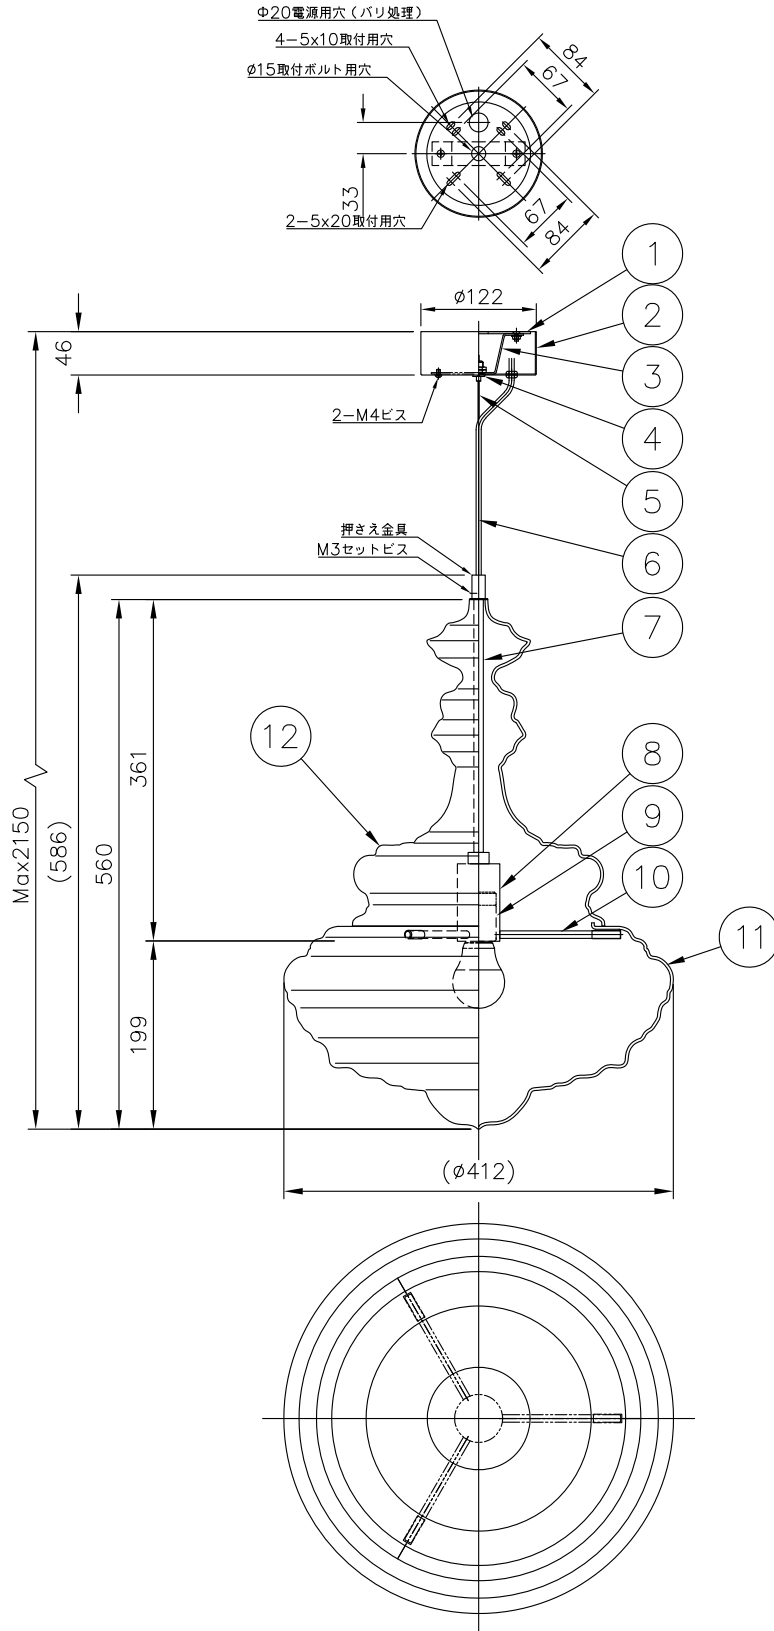

200520

注記：※手吹きガラスのため、外形サイズや表面の仕上がり状態がひとつひとつ異なります。

| | | | | | | | | | | | | | |
|------|---------|-----|-----|------------|-----|------|-----|-----|-----------|--|---------------------------------|----|--------------|
| 13 | | | | 6 | コード | VFF | 1 | クリア | 器具 タイプ | NeverendingGlory Medium Bolshoi Theatre | | | |
| 12 | セード(上) | ガラス | 1 | オパール | 5 | ワイヤー | SUS | 1 | | | | | 生地 |
| 11 | セード(下) | ガラス | 1 | オパール | 4 | 調整金具 | BsB | 1 | | | | | クロームメッキ |
| 10 | アーム | SB | 3 | 白色塗装 | 3 | 取付台 | SUS | 1 | 生地 | 適合 ランプ | E26LED電球形60Wタイプ(LDA8) 7.8WX1 | | |
| 9 | ソケット | 磁器 | 1 | E26 3A300V | 2 | フランジ | SPC | 1 | 白色塗装 | | | | |
| 8 | ソケットカバー | ST | 1 | 白色塗装 | 1 | 取付板 | SPG | 1 | 生地 | 色種 | オパール | | |
| 7 | 支柱 | ST | 1 | 白色塗装 | 品番 | 品名 | 材質 | 数量 | 摘要 | カタログ 番号 | 175F-343W | 型番 | S7FA-01Z9-1W |
| 第三角法 | | 作図 | YGW | 単位 | mm | 尺度 | — | 質量 | 8.4 kg | | | | |