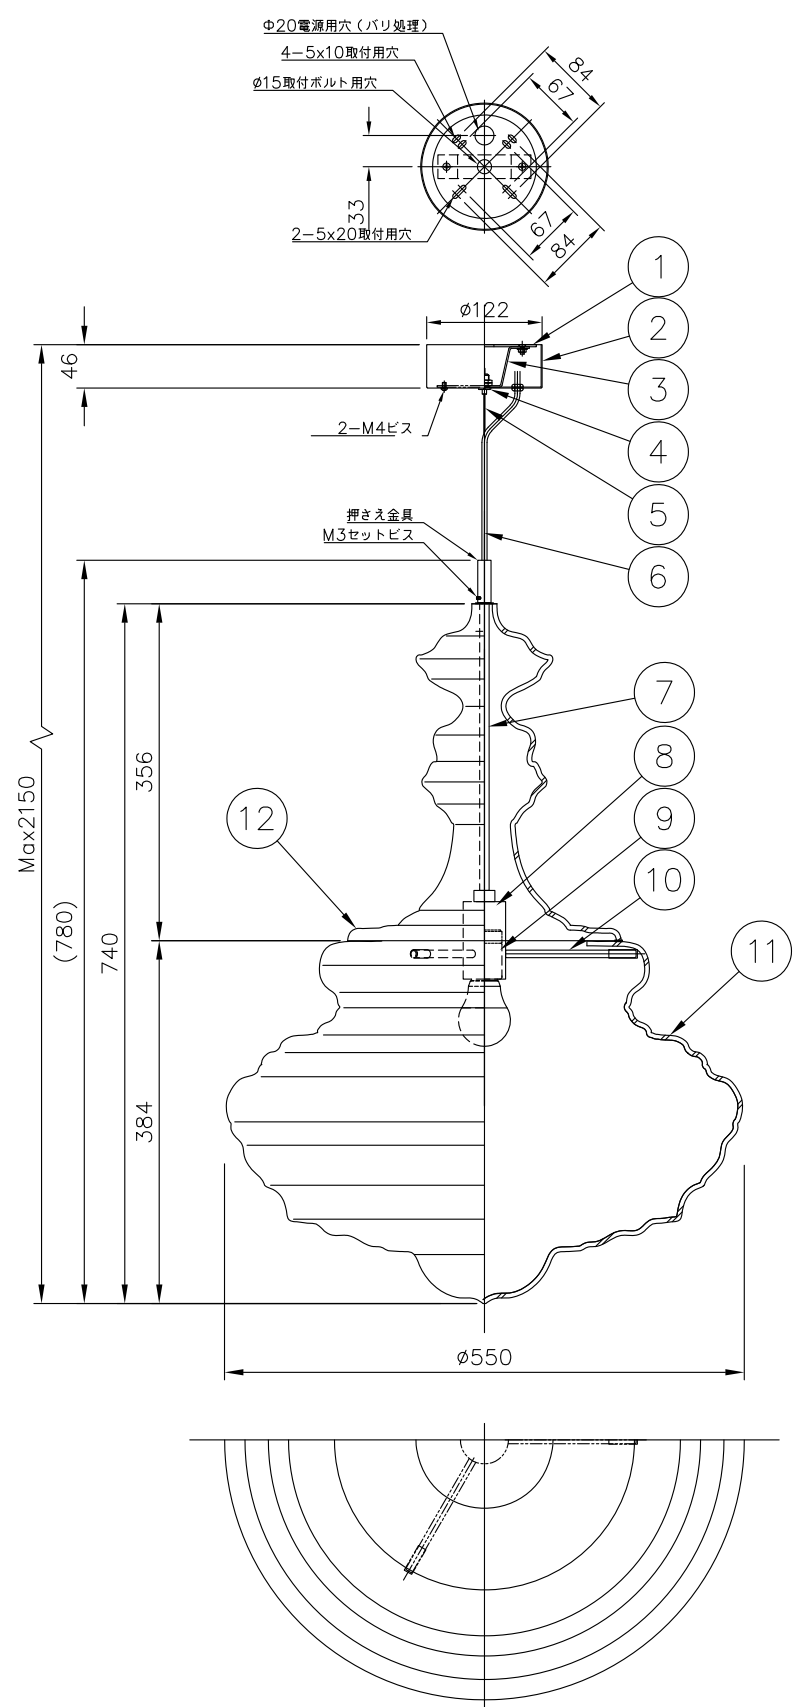

200522

注記：※手吹きガラスのため、外形サイズや表面の仕上がり状態がひとつひとつ異なります。

13				6	コード	VFF	1	クリア	器具 タイプ	NeverendingGlory Large Bolshoi Theatre			
12	セード (下)	ガラス	1	オパール	5	ワイヤー	1	SUS					生地
11	セード (上)	ガラス	1	オパール	4	調整金具	1	BsB	クロームメッキ	適合 ランプ	E26LED電球形60Wタイプ (LDA8) 7.8WX1		
10	アーム	SB	3	白色塗装	3	取付台	1	SUS	生地				
9	ソケット	磁器	1	E26 3A300V	2	フランジ	1	SPC	白色塗装	色種	オパール		
8	ソケットカバー	ST	1	白色塗装	1	取付板	1	SPG	生地				
7	支柱	ST	1	白色塗装	品番	品名	材質	数量	摘要	カタログ 番号	175F-338W	型番	S7FA-01Z9-1W
第三角法		作図	YGW	単位	mm	尺度	—	質量	11 kg				