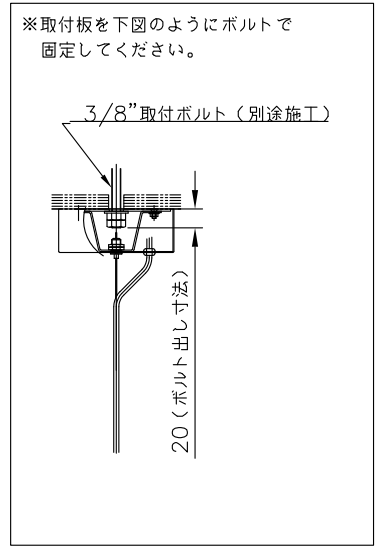

200522

注記：※手吹きガラスのため、外形サイズや表面の仕上がり状態がひとつひとつ異なります。

13				6	コード	VFF	1	クリア	器具 タイプ	NeverendingGlory Large Bolshoi Theatre			
12	セード (下)	ガラス	1	オパール	5	ワイヤー	1	SUS					生地
11	セード (上)	ガラス	1	オパール	4	調整金具	1	BsB	クロームメッキ	適合 ランプ	E26LED電球形60Wタイプ (LDA8) 7.8WX1		
10	アーム	SB	3	白色塗装	3	取付台	1	SUS	生地				
9	ソケット	磁器	1	E26 3A300V	2	フランジ	1	SPC	白色塗装	色種	オパール		
8	ソケットカバー	ST	1	白色塗装	1	取付板	1	SPG	生地				
7	支柱	ST	1	白色塗装	品番	品名	材質	数量	摘要	カタログ 番号	175F-338W	型番	S7FA-01Z9-1W
第三角法		作図	YGW	単位	mm	尺度	—	質量	11 kg				