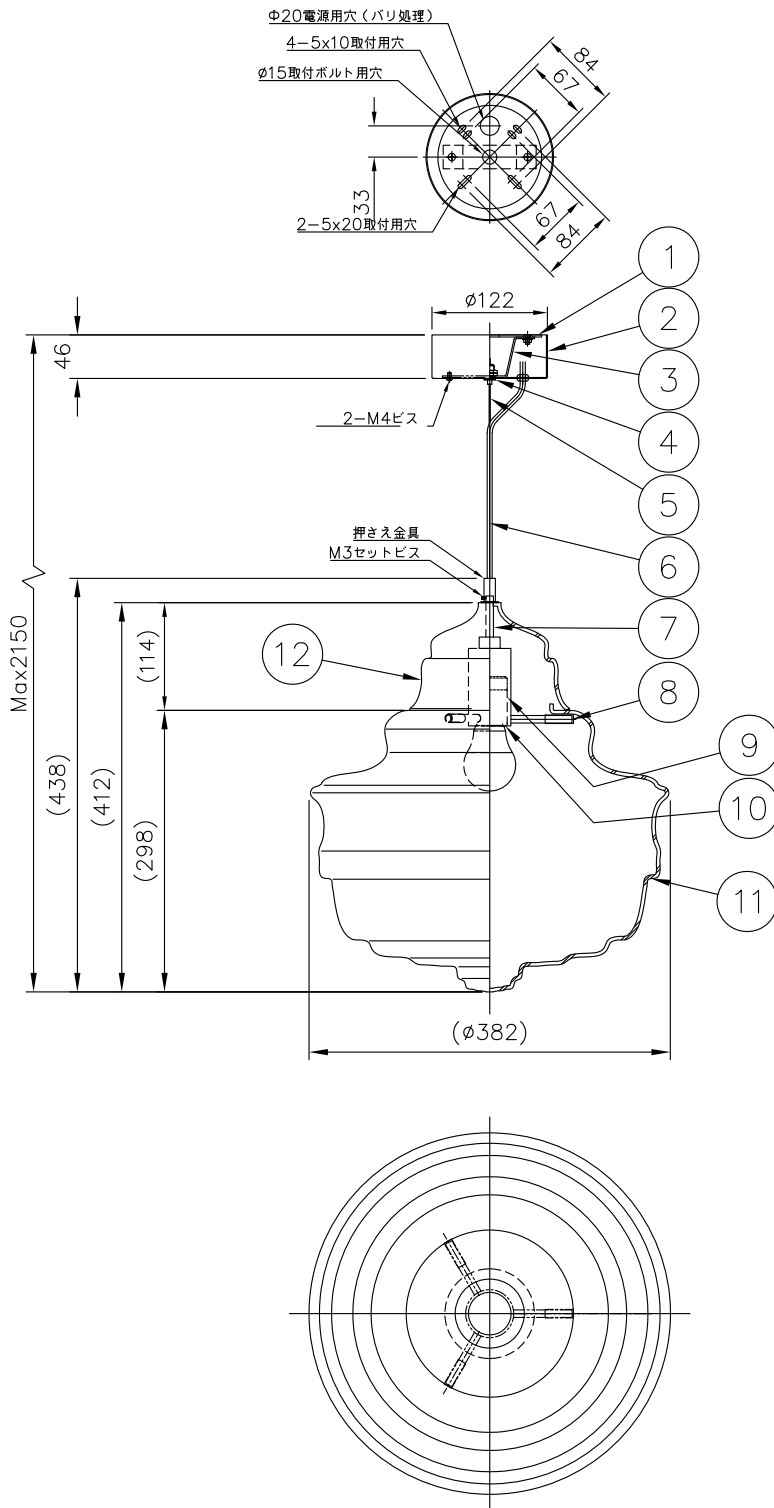

200522

注記：※手吹きガラスのため、外形サイズや表面の仕上がり状態がひとつひとつ異なります。

13					6	コード	VFF	1	クリア	器具 タイプ	NeverendingGlory Medium Palais Garnier			
12	セード(上)	ガラス	1	クリア	5	ワイヤー	SUS	1	生地		適合 ランプ	E26LED電球形60Wタイプ(LDA8) 7.8WX1		
11	セード(下)	ガラス	1	クリア	4	調整金具	BsB	1	クロームメッキ					
10	アーム	SB	3	白色塗装	3	取付台	SUS	1	生地	色種				
9	ソケット	磁器	1	E26 3A300V	2	フランジ	SPC	1	白色塗装	カタログ 番号	175F-347C	型番	S7FA-10Z8-1C	
8	ソケットカバー	ST	1	白色塗装	1	取付板	SPG	1	生地					
7	支柱	ST	1	白色塗装	品番 品名 材質 数量 摘要									
第三角法		作図	25	単位	mm	尺度	—	質量	6.1	kg				