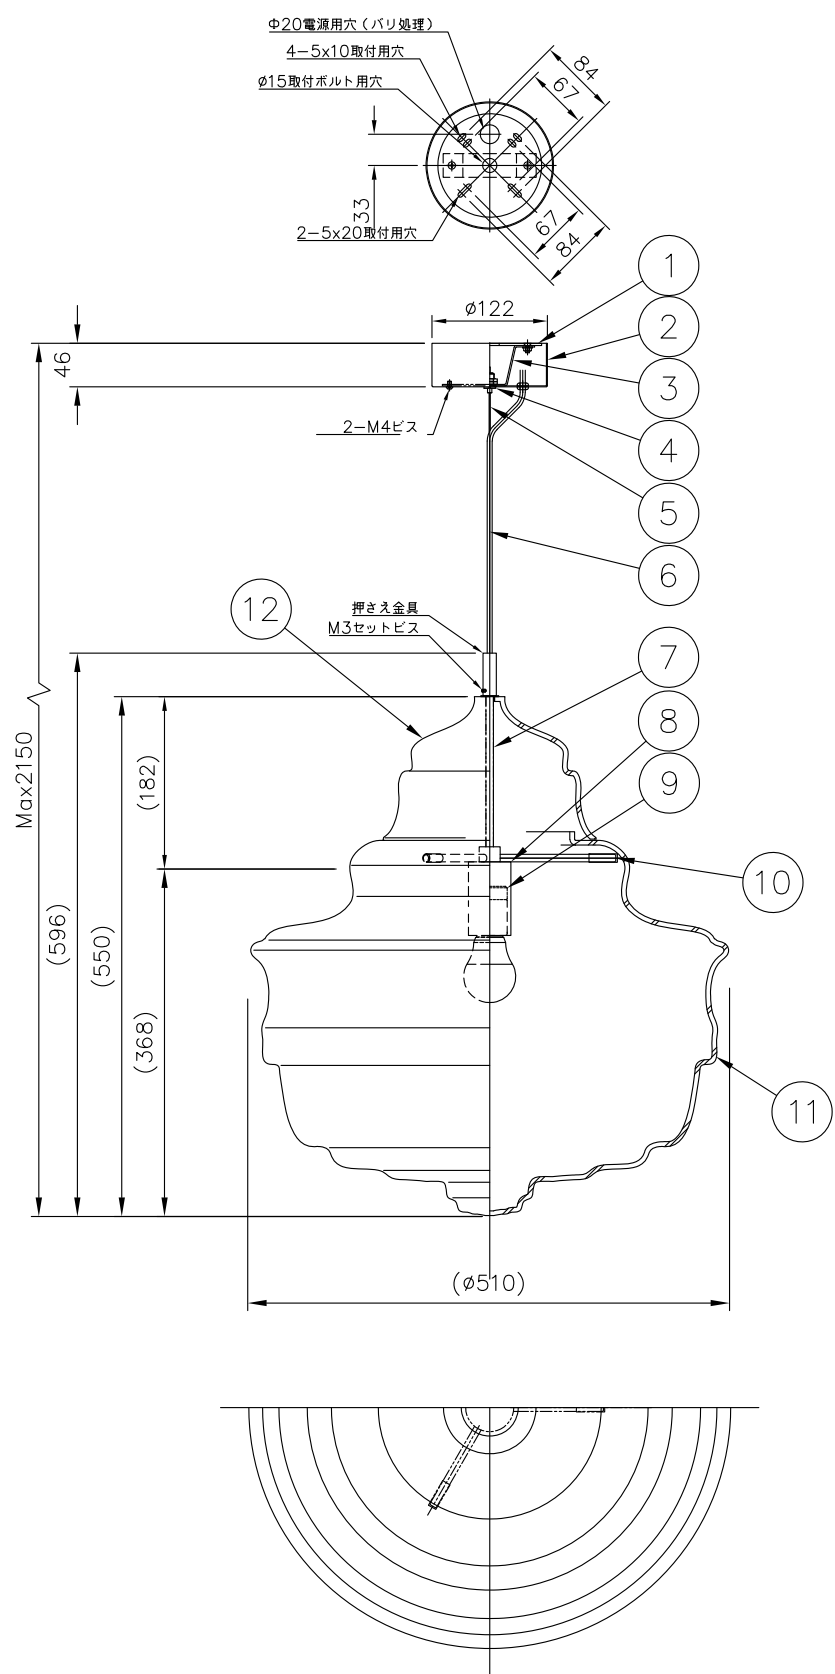

200522

yamaqiwa

注記：※手吹きガラスのため、外形サイズや表面の仕上がり状態がひとつひとつ異なります。

13				6	コード	VFF	1	クリア	器具 タイプ	NeverendingGlory Large Palais Garnier			
12	セード (下)	ガラス	1	クリア	5	ワイヤー	SUS	1					生地
11	セード (上)	ガラス	1	クリア	4	調整金具	BsB	1					クロームメッキ
10	アーム	SB	3	白色塗装	3	取付台	SUS	1	生地	適合 ランプ	E26LED電球形60Wタイプ (LDA8) 7.8WX1		
9	ソケット	磁器	1	E26 3A300V	2	フランジ	SPC	1	白色塗装				
8	ソケットカバー	ST	1	白色塗装	1	取付板	SPG	1	生地	色種	クリア		
7	支柱	ST	1	白色塗装	品番	品名	材質	数量	摘要	カタログ 番号	175F-342C	型番	S7FA-05Z8-1C
第三角法		作図	YGW	単位	mm	尺度	—	質量	9.7 kg				