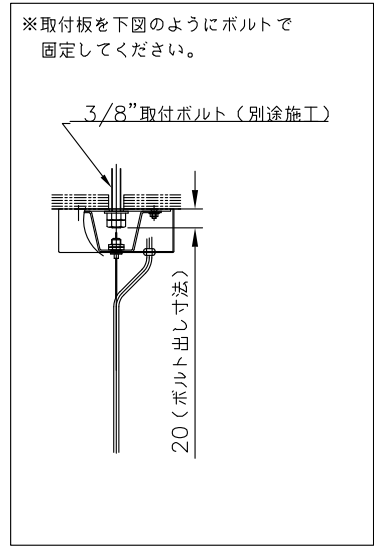

200522

yamaqiwa

注記：※手吹きガラスのため、外形サイズや表面の仕上がり状態がひとつひとつ異なります。

13				6	コード	VFF	1	クリア	器具 タイプ	NeverendingGlory Large Palais Garnier			
12	セード (下)	ガラス	1	クリア	5	ワイヤー	SUS	1					生地
11	セード (上)	ガラス	1	クリア	4	調整金具	BsB	1					クロームメッキ
10	アーム	SB	3	白色塗装	3	取付台	SUS	1	生地	適合 ランプ	E26LED電球形60Wタイプ (LDA8) 7.8WX1		
9	ソケット	磁器	1	E26 3A300V	2	フランジ	SPC	1	白色塗装				
8	ソケットカバー	ST	1	白色塗装	1	取付板	SPG	1	生地	色種	クリア		
7	支柱	ST	1	白色塗装	品番	品名	材質	数量	摘要	カタログ 番号	175F-342C	型番	S7FA-05Z8-1C
第三角法		作図	YGW	単位	mm	尺度	—	質量	9.7 kg				