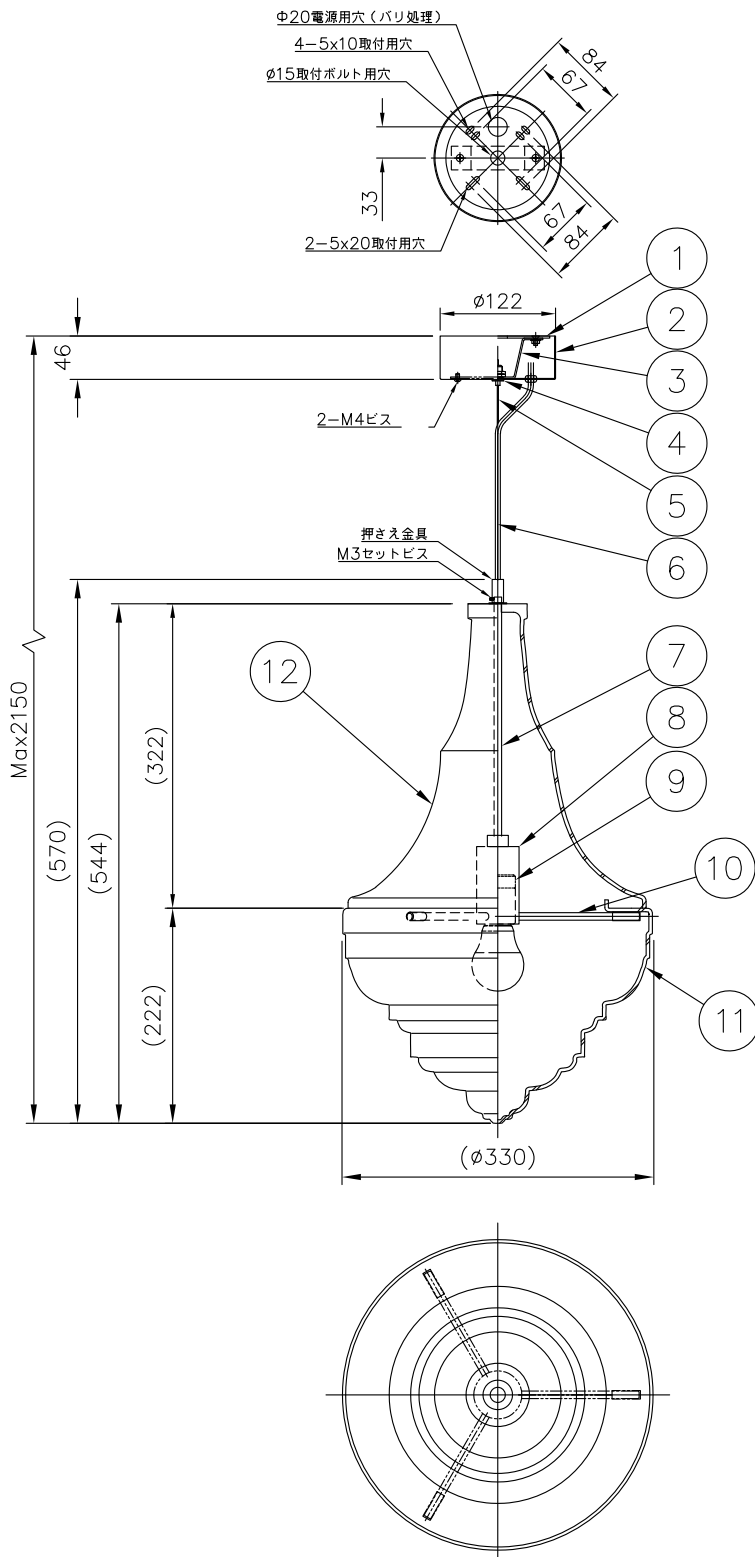

200520

注記：※手吹きガラスのため、外形サイズや表面の仕上がり状態がひとつひとつ異なります。

13					6	コード	VFF	1	クリア	器具 タイプ	NeverendingGlory Medium Prague Estate Theatre		
12	セード(上)	ガラス	1	クリア	5	ワイヤー	SUS	1	生地		適合 ランプ		
11	セード(下)	ガラス	1	クリア	4	調整金具	BsB	1	クロームメッキ				
10	アーム	SB	3	白色塗装	3	取付台	SUS	1	生地	E26LED電球形60Wタイプ(LDA8) 7.8WX1			
9	ソケット	磁器	1	E26 3A300V	2	フランジ	SPC	1	白色塗装	色種	クリア		
8	ソケットカバー	ST	1	白色塗装	1	取付板	SPG	1	生地				
7	支柱	ST	1	白色塗装	品番	品名	材質	数量	摘要		カタログ 番号	175F-346C	型番
第三角法		作図	25	単位	mm	尺度	—	質量	6.6	kg			