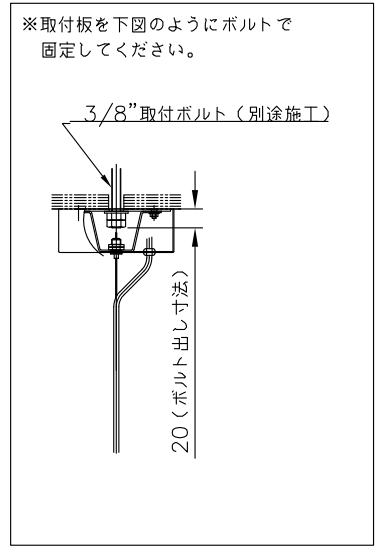

200522

yamaqiwa

注記：※手吹きガラスのため、外形サイズや表面の仕上がり状態がひとつひとつ異なります。

13					6	コード	VFF	1	クリア	器具 タイプ	NeverendingGlory Large Prague Estate Theatre		
12	セード(下)	ガラス	1	クリア	5	ワイヤー	SUS	1	生地				
11	セード(上)	ガラス	1	クリア	4	調整金具	BsB	1	クロームメッキ				
10	アーム	SB	3	白色塗装	3	取付台	SUS	1	生地	適合 ランプ	E26LED電球形60Wタイプ(LDA8) 7.8WX1		
9	ソケット	磁器	1	E26 3A300V	2	フランジ	SPC	1	白色塗装				
8	ソケットカバー	ST	1	白色塗装	1	取付板	SPG	1	生地	色種	クリア		
7	支柱	ST	1	白色塗装	品番	品名	材質	数量	摘要	カタログ 番号	175F-341C	型番	S7FA-04Z0-1C
第三角法		作図	YGW	単位	mm	尺度	—	質量	10.7 kg				