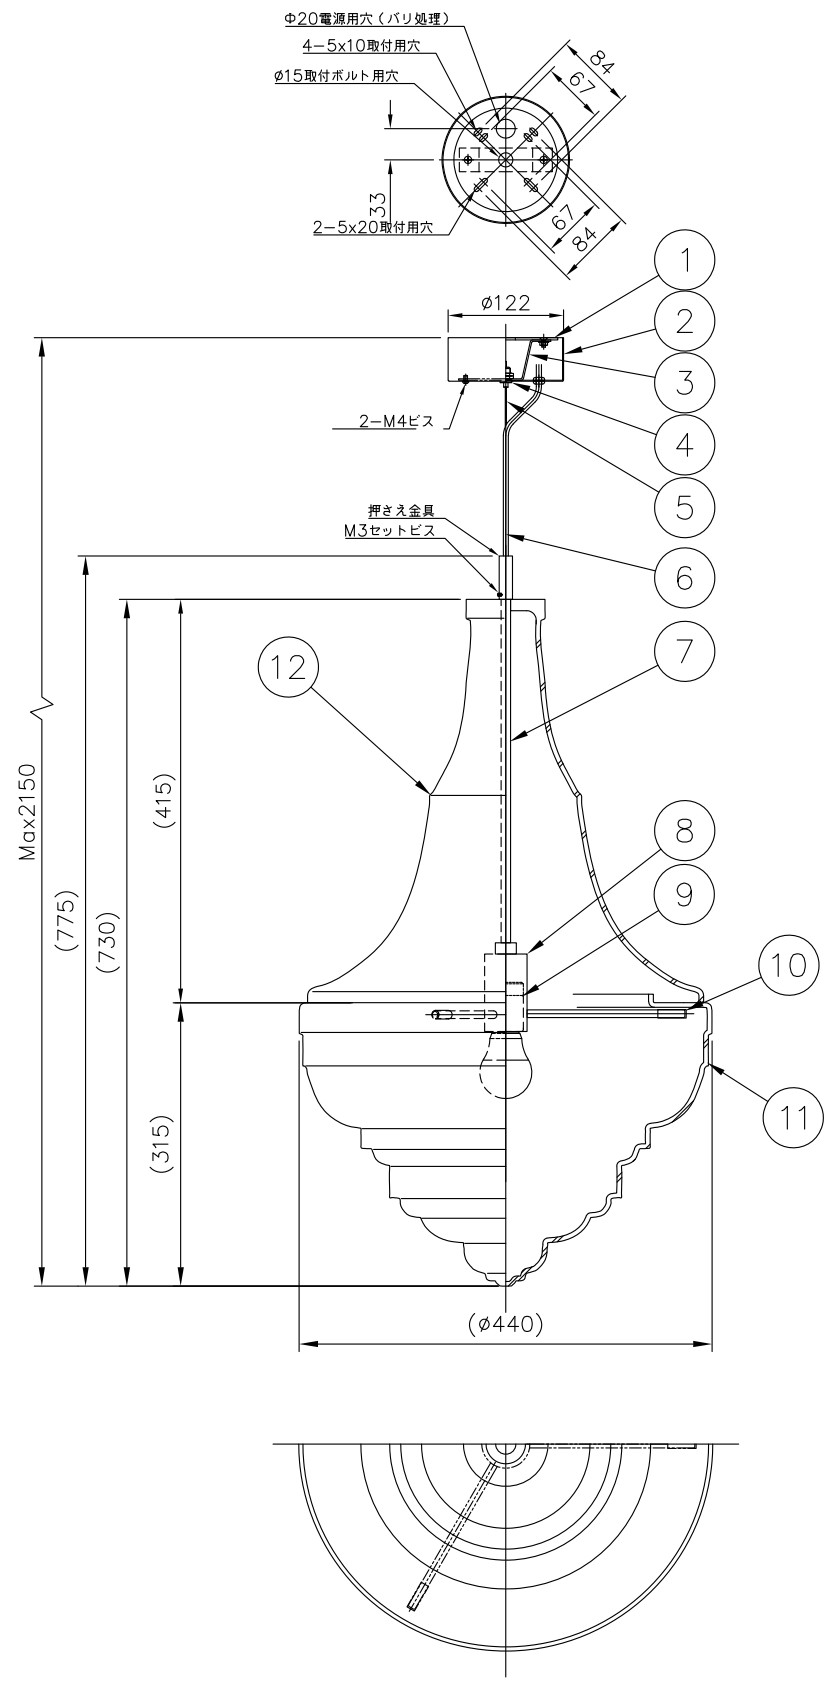

200522

yamaqiwa

注記：※手吹きガラスのため、外形サイズや表面の仕上がり状態がひとつひとつ異なります。

13					6	コード	VFF	1	クリア	器具 タイプ	NeverendingGlory Large Prague Estate Theatre		
12	セード(下)	ガラス	1	クリア	5	ワイヤー	SUS	1	生地				
11	セード(上)	ガラス	1	クリア	4	調整金具	BsB	1	クロームメッキ				
10	アーム	SB	3	白色塗装	3	取付台	SUS	1	生地	適合 ランプ	E26LED電球形60Wタイプ(LDA8) 7.8WX1		
9	ソケット	磁器	1	E26 3A300V	2	フランジ	SPC	1	白色塗装				
8	ソケットカバー	ST	1	白色塗装	1	取付板	SPG	1	生地	色種	クリア		
7	支柱	ST	1	白色塗装	品番	品名	材質	数量	摘要	カタログ 番号	175F-341C	型番	S7FA-04Z0-1C
第三角法		作図	YGW	単位	mm	尺度	—	質量	10.7 kg				