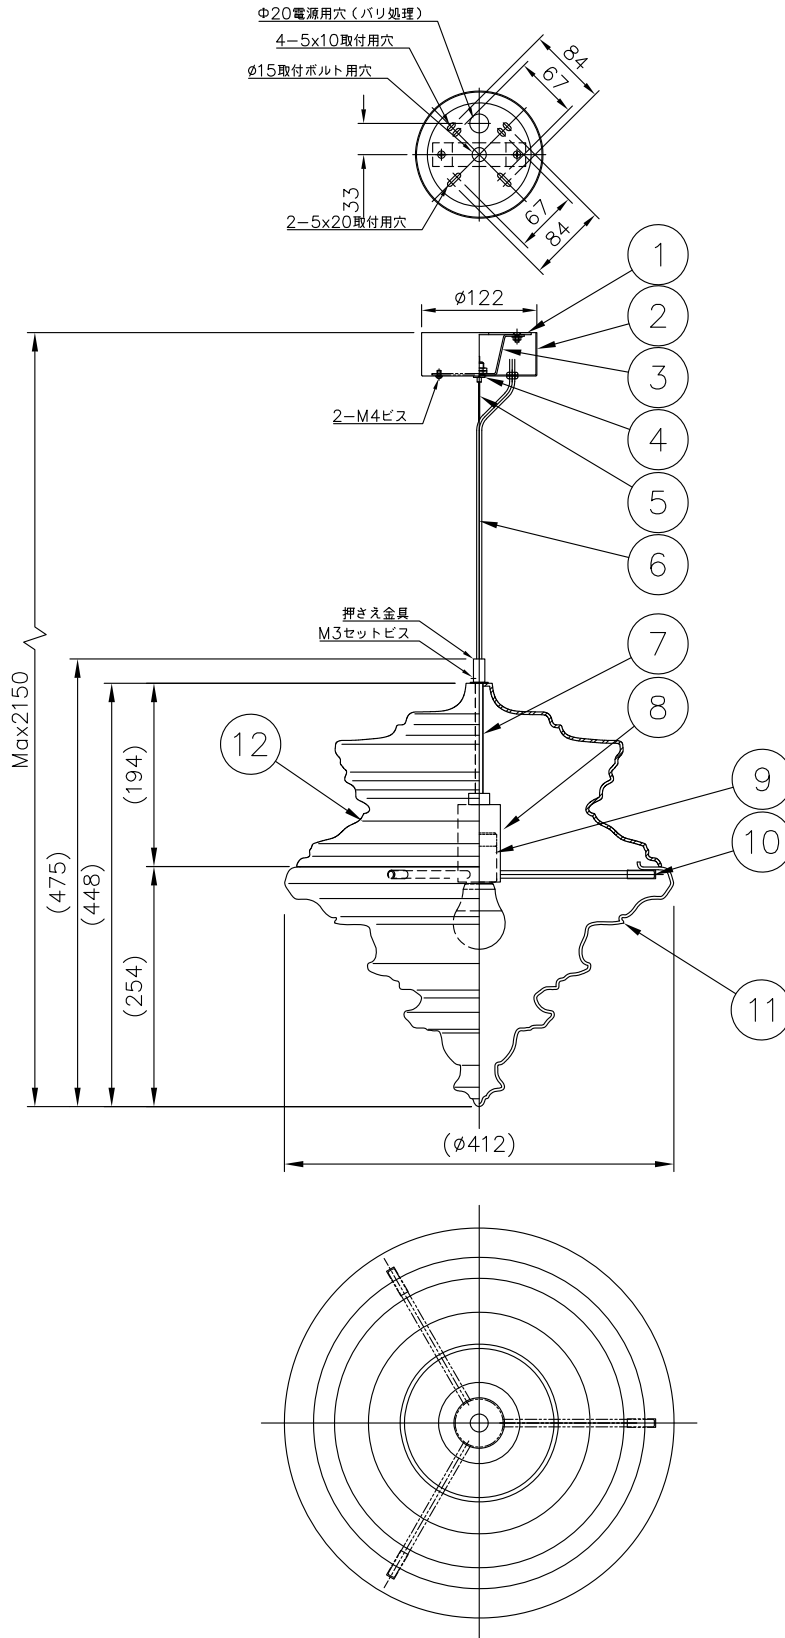

200510

注記：※手吹きガラスのため、外形サイズや表面の仕上がり状態がひとつひとつ異なります。

13					6	コード	VFF	1	クリア	器具 タイプ	NeverendingGlory Medium La Scala		
12	セード(上)	ガラス	1	クリア	5	ワイヤー	SUS	1	生地				
11	セード(下)	ガラス	1	クリア	4	調整金具	BsB	1	クロームメッキ	適合 ランプ	E26LED電球形60Wタイプ(LDA8) 7.8WX1		
10	アーム	SB	3	白色塗装	3	取付台	SUS	1	生地				
9	ソケット	磁器	1	E26 3A300V	2	フランジ	SPC	1	白色塗装	色種	クリア		
8	ソケットカバー	ST	1	白色塗装	1	取付板	SPG	1	生地				
7	支柱	ST	1	白色塗装	品番	品名	材質	数量	摘要	カタログ 番号	175F-345C	型番	S7FA-08Z1-1C
第三角法		作図	25	単位	mm	尺度	—	質量	7.5 kg				