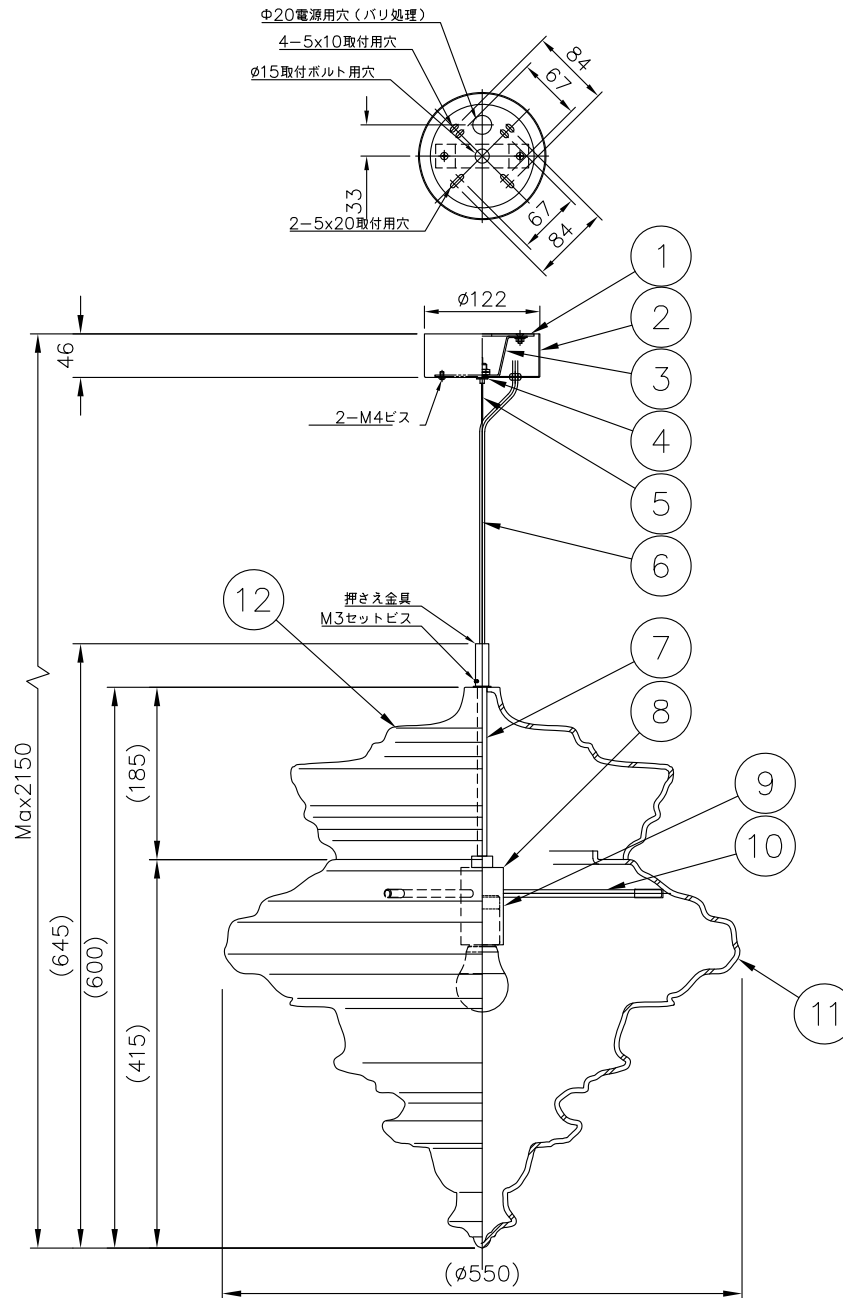

200501

注記：※手吹きガラスのため、外形サイズや表面の仕上がり状態がひとつひとつ異なります。

13				6	コード	VFF	1	クリア	器具 タイプ	NeverendingGlory Large La Scala			
12	セード (下)	ガラス	1	クリア	5	ワイヤー	SUS	1					生地
11	セード (上)	ガラス	1	クリア	4	調整金具	BsB	1	クロームメッキ	適合 ランプ	E26LED電球形60Wタイプ (LDA8) 7.8WX1		
10	アーム	SB	3	白色塗装	3	取付台	SUS	1	生地				
9	ソケット	磁器	1	E26 3A300V	2	フランジ	SPC	1	白色塗装	色種	クリア		
8	ソケットカバー	ST	1	白色塗装	1	取付板	SPG	1	生地				
7	支柱	ST	1	白色塗装	品番	品名	材質	数量	摘要	カタログ 番号	175F-340C	型番	S7FA-03Z3-1C
第三角法		作図	YGW	単位	mm	尺度	—	質量	10.5 kg				