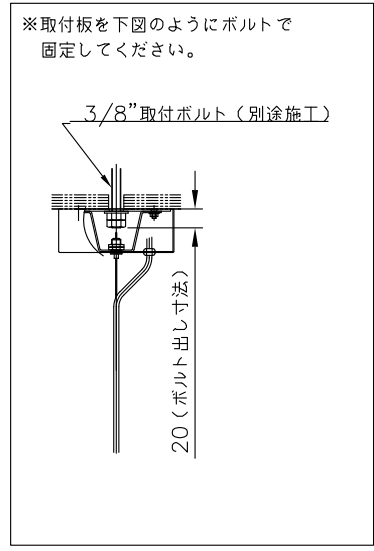

200501

注記：※手吹きガラスのため、外形サイズや表面の仕上がり状態がひとつひとつ異なります。

13				6	コード	VFF	1	クリア	器具 タイプ	NeverendingGlory Large La Scala			
12	セード (下)	ガラス	1	クリア	5	ワイヤー	SUS	1					生地
11	セード (上)	ガラス	1	クリア	4	調整金具	BsB	1	クロームメッキ	適合 ランプ	E26LED電球形60Wタイプ (LDA8) 7.8WX1		
10	アーム	SB	3	白色塗装	3	取付台	SUS	1	生地				
9	ソケット	磁器	1	E26 3A300V	2	フランジ	SPC	1	白色塗装	色種	クリア		
8	ソケットカバー	ST	1	白色塗装	1	取付板	SPG	1	生地				
7	支柱	ST	1	白色塗装	品番	品名	材質	数量	摘要	カタログ 番号	175F-340C	型番	S7FA-03Z3-1C
第三角法		作図	YGW	単位	mm	尺度	—	質量	10.5 kg				