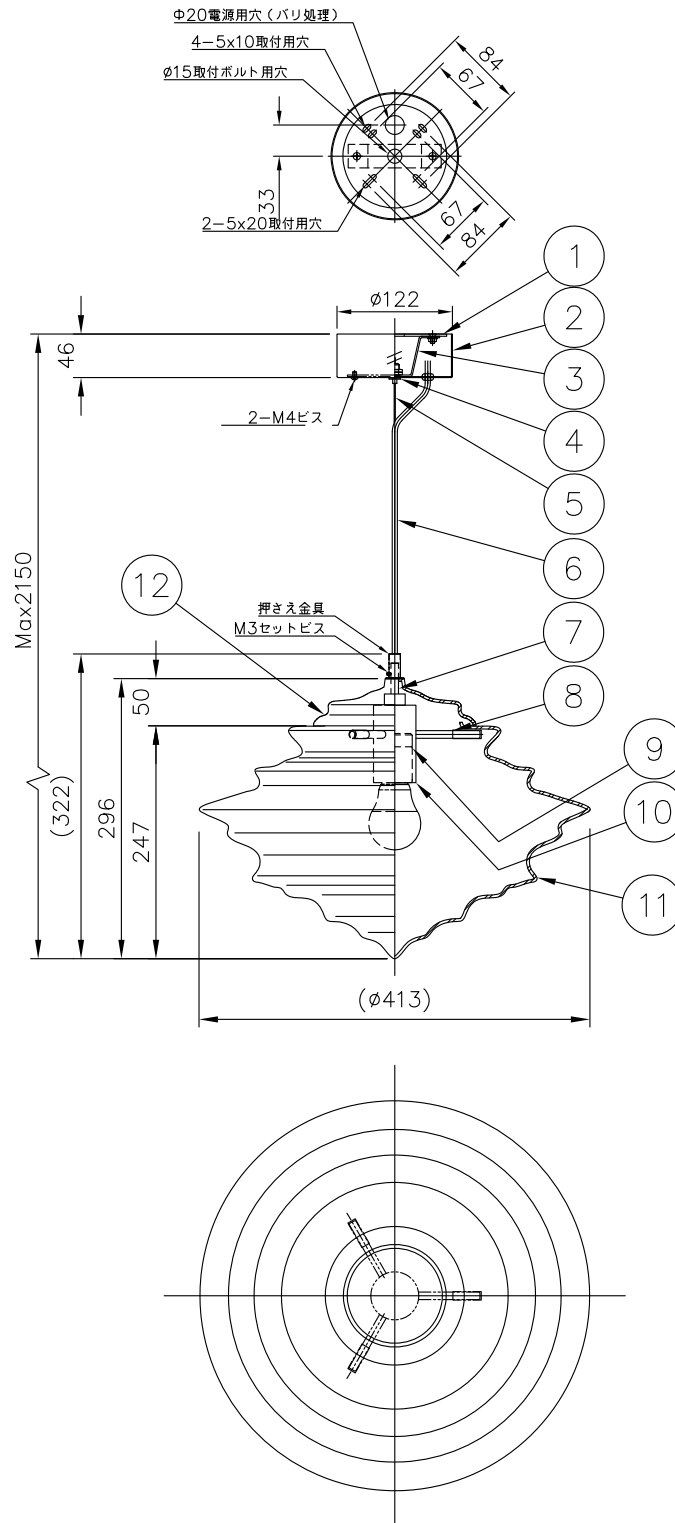

200520

注記：※手吹きガラスのため、外形サイズや表面の仕上がり状態がひとつひとつ異なります。

13				6	コード	VFF	1	クリア	器具 タイプ	NeverendingGlory Medium Metropolitan Opera			
12	セード (上)	ガラス	1	クリア	5	ワイヤー	SUS	1					生地
11	セード (下)	ガラス	1	クリア	4	調整金具	BsB	1					クロームメッキ
10	アーム	SB	3	白色塗装	3	取付台	SUS	1	生地	適合 ランプ	E26LED電球形60Wタイプ (LDA8) 7.8WX1		
9	ソケット	磁器	1	E26 3A300V	2	フランジ	SPC	1	白色塗装				
8	ソケットカバー	ST	1	白色塗装	1	取付板	SPG	1	生地	色種	クリア		
7	支柱	ST	1	白色塗装	品番	品名	材質	数量	摘要	カタログ 番号	175F-344C	型番	S7FA-07Z2-1C
第三角法		作図	25	単位	mm	尺度	—	質量	8.4	kg			