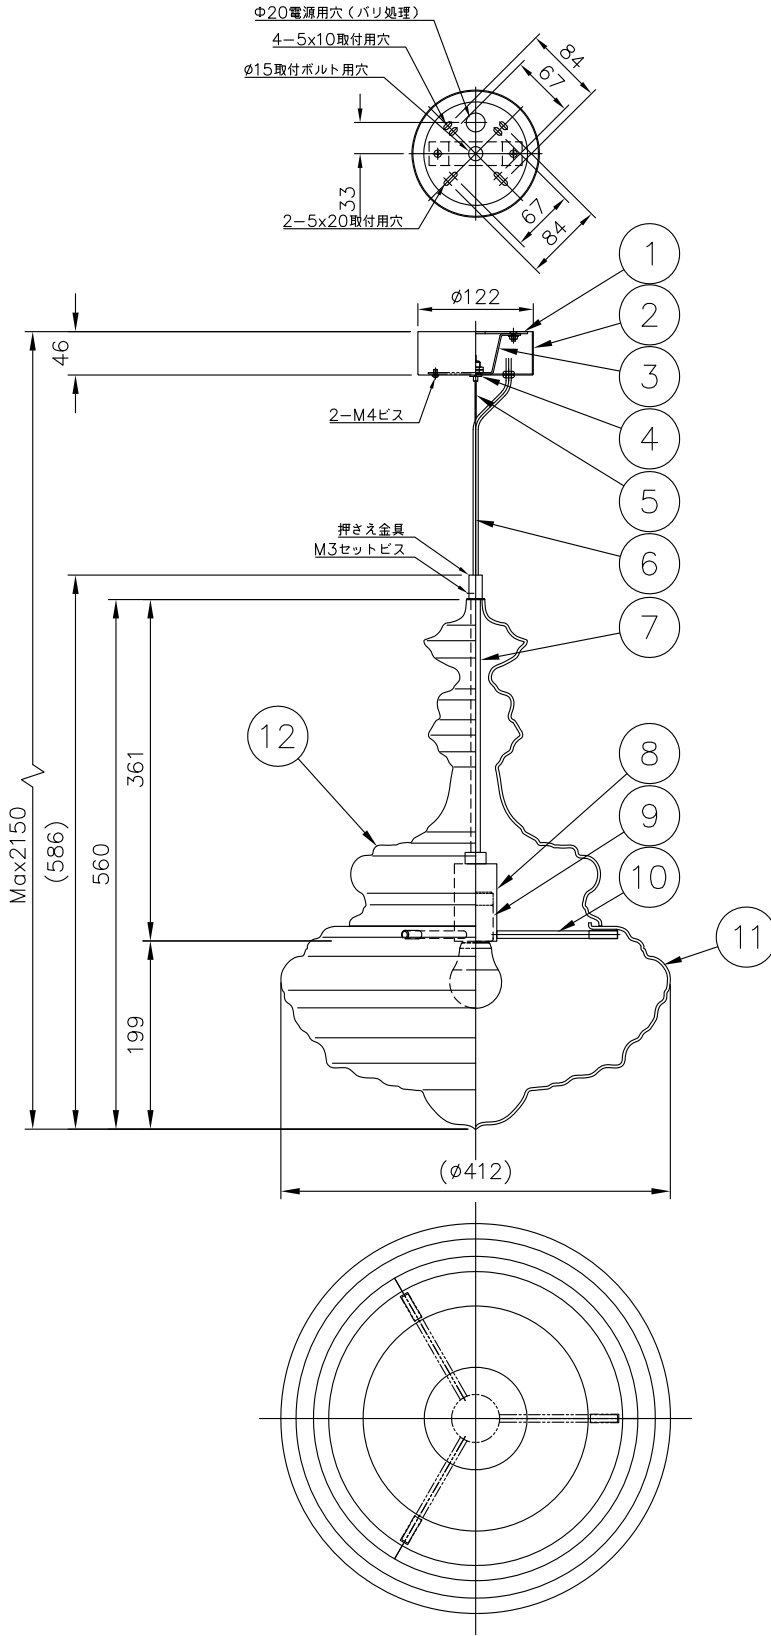

200520

注記：※手吹きガラスのため、外形サイズや表面の仕上がり状態がひとつひとつ異なります。

13				6	コード	VFF	1	クリア	器具 タイプ	NeverendingGlory Medium Bolshoi Theatre			
12	セード(上)	ガラス	1	クリア	5	ワイヤー	SUS	1					生地
11	セード(下)	ガラス	1	クリア	4	調整金具	BsB	1					クロームメッキ
10	アーム	SB	3	白色塗装	3	取付台	SUS	1	生地	適合 ランプ	E26LED電球形60Wタイプ(LDA8) 7.8WX1		
9	ソケット	磁器	1	E26 3A300V	2	フランジ	SPC	1	白色塗装				
8	ソケットカバー	ST	1	白色塗装	1	取付板	SPG	1	生地	色種	クリア		
7	支柱	ST	1	白色塗装	品番	品名	材質	数量	摘要	カタログ 番号	175F-343C	型番	S7FA-01Z9-1C
第三角法		作図	YGW	単位	mm	尺度	—	質量	8.4	kg			