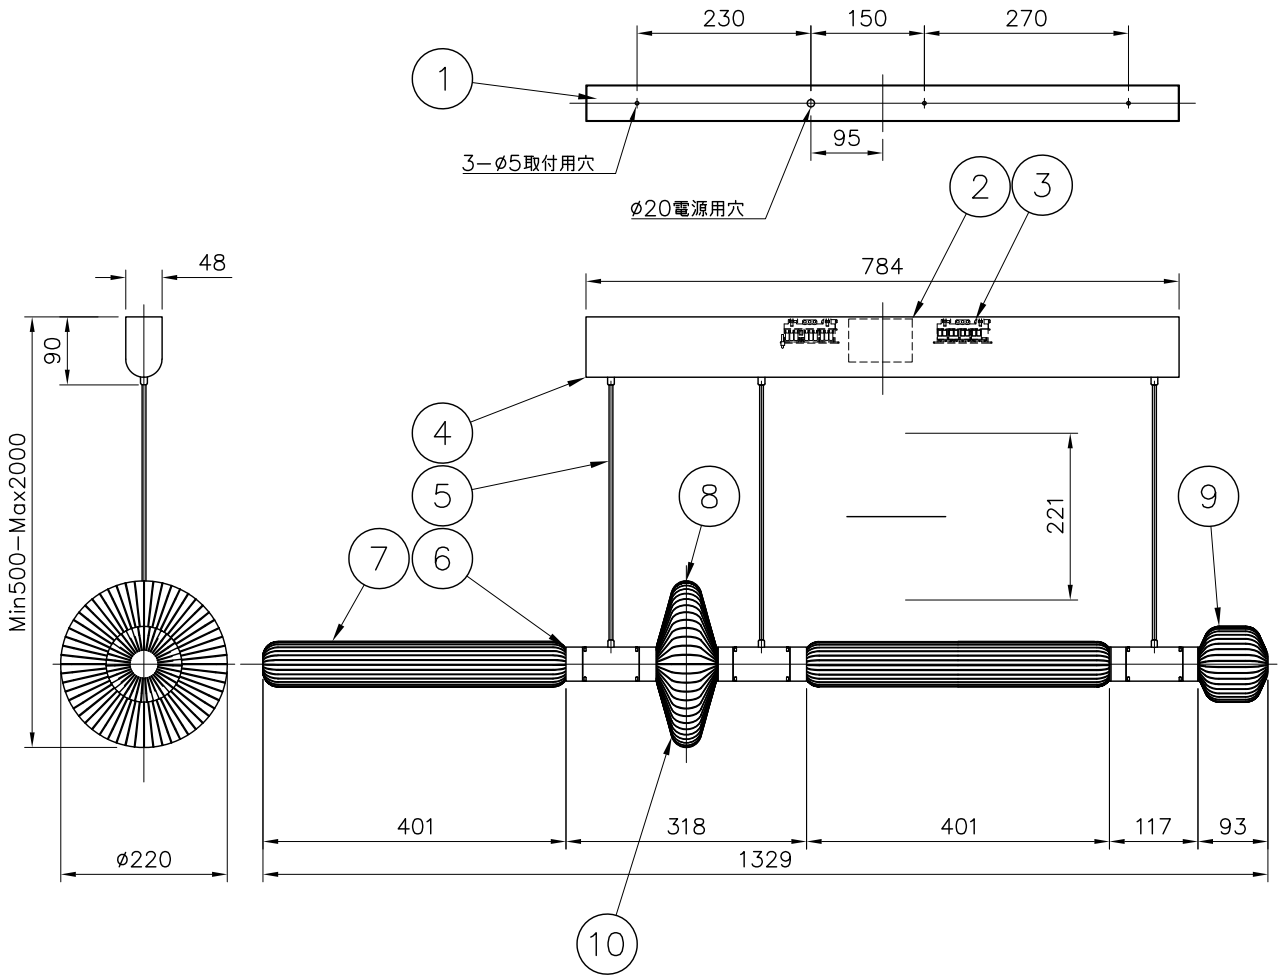

200528

13					6	灯体	SUS	3	金色	器具 タイプ	Cipher Pendant Horizontal Short		
12				5	コード	-	3	0.75sqx2C シルバ-色					
11				4	フランジ	SPC	1	真ちゅうメッキ					
10	セード(D)	ガラス	1	クリア	3	接続端子台	樹脂	2	-	適合 ランプ	LEDモジュール		
9	セード(C)	ガラス	1	クリア	2	電源装置	-	1	AC100V		2700K Ra90 2 WX 6		
8	セード(B)	ガラス	1	クリア	1	取付板	SPC	1	黒色塗装	色種			
7	セード(A)	ガラス	2	クリア	品番	品名	材質	数量	摘要	カタログ 番号	175F-356	型番	S7FA-17Z9-10
第三角法		作図	YGW	単位	mm	尺度	—		質量				