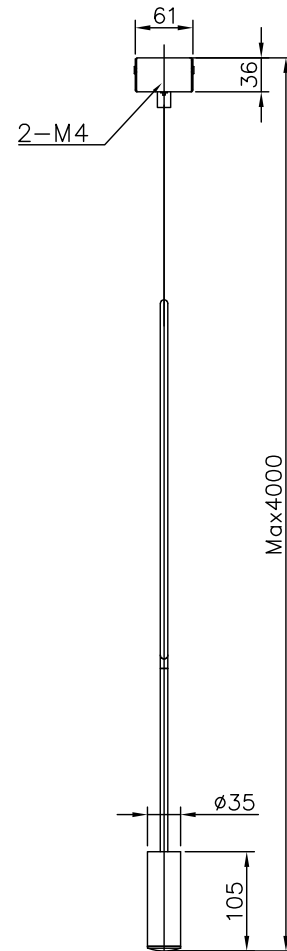

190811

定 格	100V
消費電力	6.1W
定格光束	703lm

△ 安全上のご注意

- 一般屋内用器具です。屋外や、水気、湿気のある所には取付け出来ません。絶縁不良による感電・火災の原因となることがあります。
- 天井面取付専用器具です。傾斜天井には取付けしないでください。落下のおそれがあります。

品番	品名	材質	数量	摘要	器具タイプ	適合ランプ	色種	カタログ番号	型番
13					器具タイプ	3000K Ra80 LED 703lm 6.1 WX 1	色種	126F-305K	L1FB-11Z1-1K
12	6 灯体	アルミ	1	金色アルマイト					
11	5 フレーム	ST	1	黒色塗装					
10	4 ワイヤ	SUS	2	φ1.0					
9	3 電源装置	-	1	AC100V					
8	2 フランジ	SPC	1	黒色塗装					
7	1 取付板	SPC	1	黒色塗装					
6	ワイヤー調整金具	BsB	2	ニッケルメッキ					
5	レンズ	PMMA	1	フロスト					
第三角法		作図	-	単位	mm	尺度	-	質量	1.0 kg