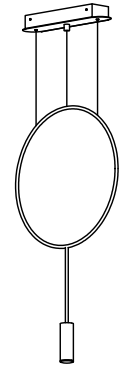

190811

定 格	100V
消費電力	6.1W
定格光束	703lm

△ 安全上のご注意

- 一般屋内用器具です。屋外や、水気、湿気のある所には取付け出来ません。絶縁不良による感電・火災の原因となることがあります。
- 天井面取付専用器具です。傾斜天井には取付けしないでください。落下のおそれがあります。

品番	品名	材質	数量	摘要	器具タイプ	適合ランプ	色種	カタログ番号	型番
13					器具タイプ	3000K Ra80 LED 703lm 6.1 WX 1	色種	126F-305K	L1FB-11Z1-1K
12	6 灯体	アルミ	1	金色アルマイト					
11	5 フレーム	ST	1	黒色塗装					
10	4 ワイヤ	SUS	2	φ1.0					
9	3 電源装置	-	1	AC100V					
8	2 フランジ	SPC	1	黒色塗装					
7	1 取付板	SPC	1	黒色塗装					
6	ワイヤー調整金具	BsB	2	ニッケルメッキ					
5	レンズ	PMMA	1	フロスト					
第三角法		作図	-	単位	mm	尺度	-	質量	1.0 kg