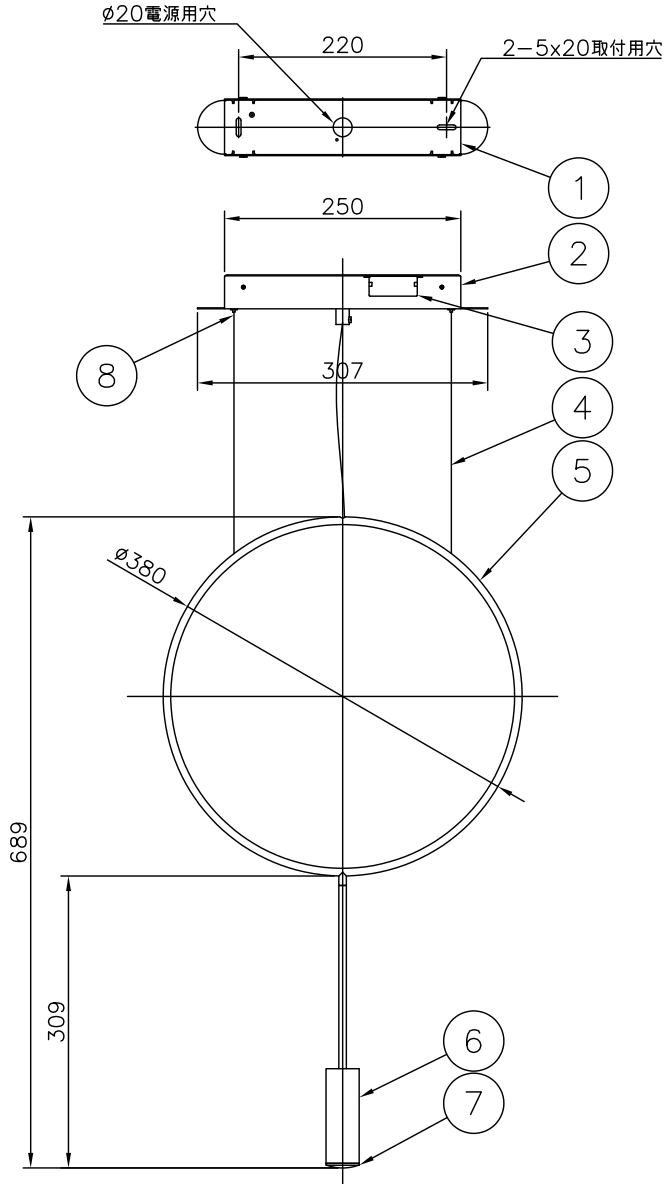

190811

定 格	100V
消費電力	6.1W
定格光束	703lm

△ 安全上のご注意

- 一般屋内用器具です。屋外や、水気、湿気のある所には取付け出来ません。絶縁不良による感電・火災の原因となることがあります。
- 天井面取付専用器具です。傾斜天井には取付けしないでください。落下のおそれがあります。

品番	品名	材質	数量	摘要	器具タイプ	適合ランプ	色種	カタログ番号	型番
13					器具タイプ	3000K Ra80 LED 703lm 6.1 WX 1	色種	126F-305K	L1FB-11Z1-1K
12	6 灯体	アルミ	1	金色アルマイト					
11	5 フレーム	ST	1	黒色塗装					
10	4 ワイヤ	SUS	2	φ1.0					
9	3 電源装置	-	1	AC100V					
8	2 フランジ	SPC	1	黒色塗装					
7	1 取付板	SPC	1	黒色塗装					
6	ワイヤー調整金具	BsB	2	ニッケルメッキ					
5	レンズ	PMMA	1	フロスト					
第三角法		作図	-	単位	mm	尺度	-	質量	1.0 kg