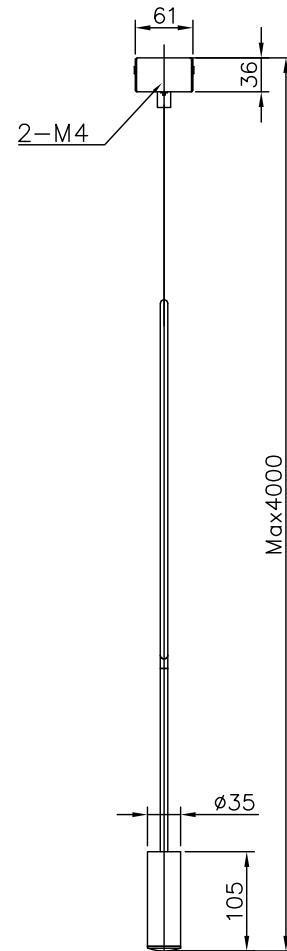

190811

定 格	100V
消費電力	6.1W
定格光束	703lm

△ 安全上のご注意

- 一般屋内用器具です。屋外や、水気、湿気のある所には取付け出来ません。絶縁不良による感電・火災の原因となることがあります。
- 天井面取付専用器具です。傾斜天井には取付けしないでください。落下のおそれがあります。

13					6	灯体	アルミ	1	黑色塗装	器具 タイプ	Estiluz REVOLTA		
12					5	フレーム	ST	1	黑色塗装				
11					4	ワイヤー	SUS	2	φ1.0				
10					3	電源装置	-	1	AC100V	適合 ランプ	3000K Ra80 LED 703lm 6.1 WX 1		
9					2	フランジ	SPC	1	黑色塗装				
8	ワイヤー調整金具	BsB	2	ニッケルメッキ	1	取付板	SPC	1	黑色塗装	色種			
7	レンズ	PMMA	1	フロスト		品番	品名	材質	数量	摘要	カタログ 番号		
第三角法		作図	-	単位	mm	尺度	-	質量	1.0	kg	126F-305B	型番	L1FB-11Z1-1B