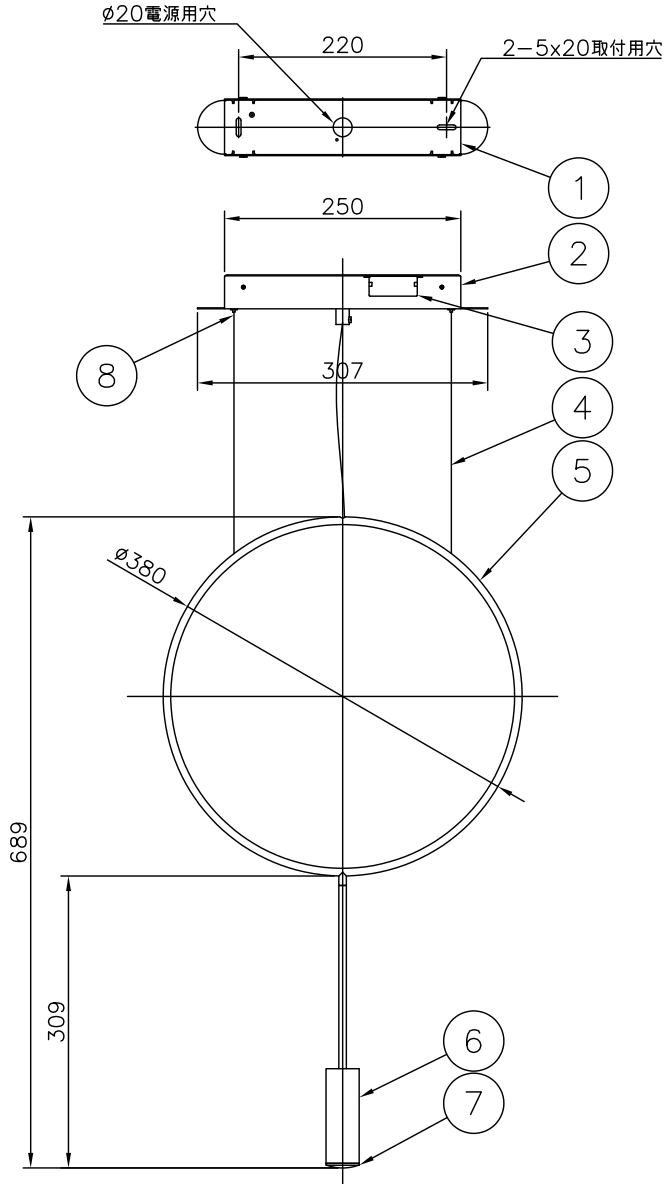

190811

定 格	100V
消費電力	6.1W
定格光束	703lm

△ 安全上のご注意

- 一般屋内用器具です。屋外や、水気、湿気のある所には取付け出来ません。絶縁不良による感電・火災の原因となることがあります。
- 天井面取付専用器具です。傾斜天井には取付けしないでください。落下のおそれがあります。

13					6	灯体	アルミ	1	黑色塗装	器具 タイプ	Estiluz REVOLTA		
12					5	フレーム	ST	1	黑色塗装				
11					4	ワイヤー	SUS	2	φ1.0				
10					3	電源装置	-	1	AC100V	適合 ランプ	3000K Ra80 LED 703lm 6.1 WX 1		
9					2	フランジ	SPC	1	黑色塗装				
8	ワイヤー調整金具	BsB	2	ニッケルメッキ	1	取付板	SPC	1	黑色塗装	色種			
7	レンズ	PMMA	1	フロスト		品番	品名	材質	数量	摘要	カタログ 番号		
第三角法		作図	-	単位	mm	尺度	-	質量	1.0	kg	126F-305B	型番	L1FB-11Z1-1B