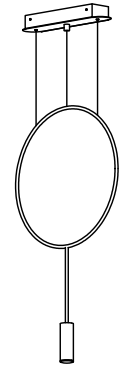

190811

定 格	100V
消費電力	6.1W
定格光束	703lm

△ 安全上のご注意

- 一般屋内用器具です。屋外や、水気、湿気のある所には取付け出来ません。絶縁不良による感電・火災の原因となることがあります。
- 天井面取付専用器具です。傾斜天井には取付けしないでください。落下のおそれがあります。

13					6	灯体	アルミ	1	黑色塗装	器具 タイプ	Estiluz REVOLTA		
12					5	フレーム	ST	1	黑色塗装				
11					4	ワイヤー	SUS	2	φ1.0				
10					3	電源装置	-	1	AC100V	適合 ランプ	3000K Ra80 LED 703lm 6.1 WX 1		
9					2	フランジ	SPC	1	黑色塗装				
8	ワイヤー調整金具	BsB	2	ニッケルメッキ	1	取付板	SPC	1	黑色塗装	色種			
7	レンズ	PMMA	1	フロスト		品番	品名	材質	数量	摘要	カタログ 番号		
第三角法		作図	-	単位	mm	尺度	-	質量	1.0	kg	126F-305B	型番	L1FB-11Z1-1B