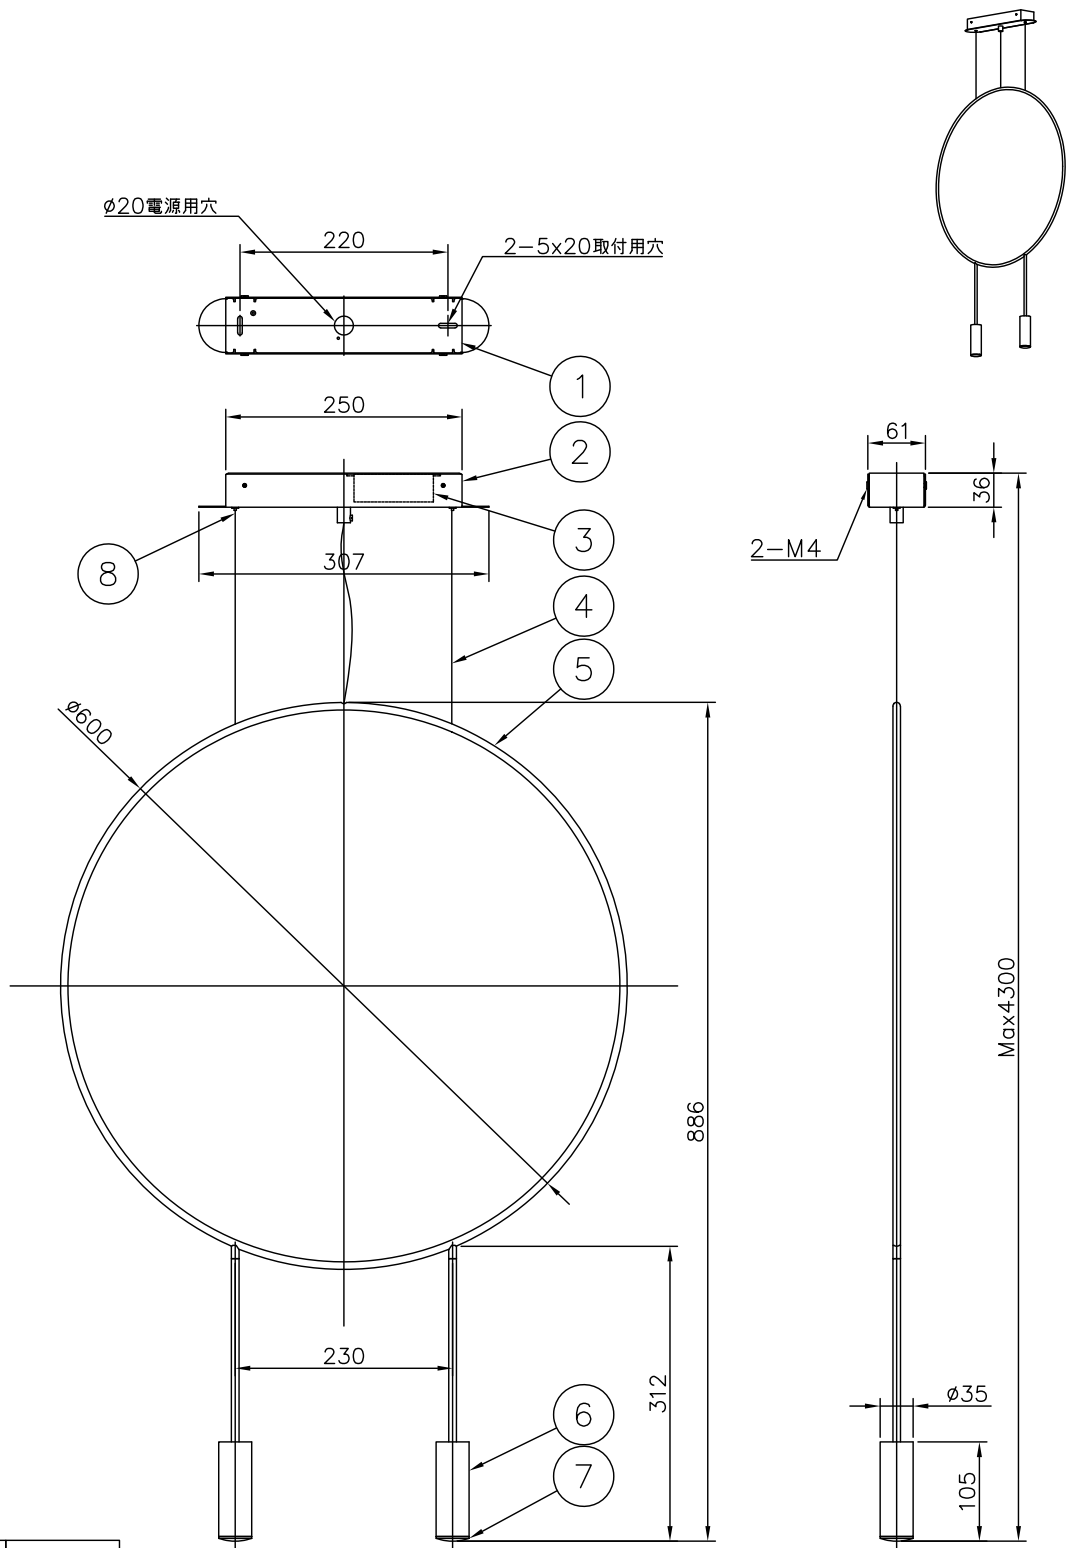

190811

定 格	100V
消費電力	12.2W
定格光束	1406lm

△ 安全上のご注意
 ○一般屋内用器具です。屋外や、水気、湿気のある所には取り付けできません。
 絶縁不良による感電・火災の原因となることがあります。
 ○天井面取付専用器具です。傾斜天井には取り付けないでください。
 落下の恐れがあります。

13					6	灯体	アルミ	2	黒色塗装	器具 タイプ	Estiluz REVOLTA
12					5	フレーム	ST	1	黒色塗装		
11					4	ワイヤー	SUS	2	φ1.0		
10					3	電源装置	-	1	AC100V	適合	3000K Ra80 LED 703lm 6.1 WX 2
9					2	フランジ	SPC	1	黒色塗装	ランプ	
8	ワイヤー調整金具	BsB	2	ニッケルメッキ	1	取付板	SPC	1	黒色塗装	色種	
7	レンズ	PMMA	2	フロスト		品番	品名	材質	数量	摘要	カタログ 番号
第三角法		作図	-	単位	mm	尺度	-	質量	1.5	kg	126F-304B
											型番
											L1FB-10Z2-2B