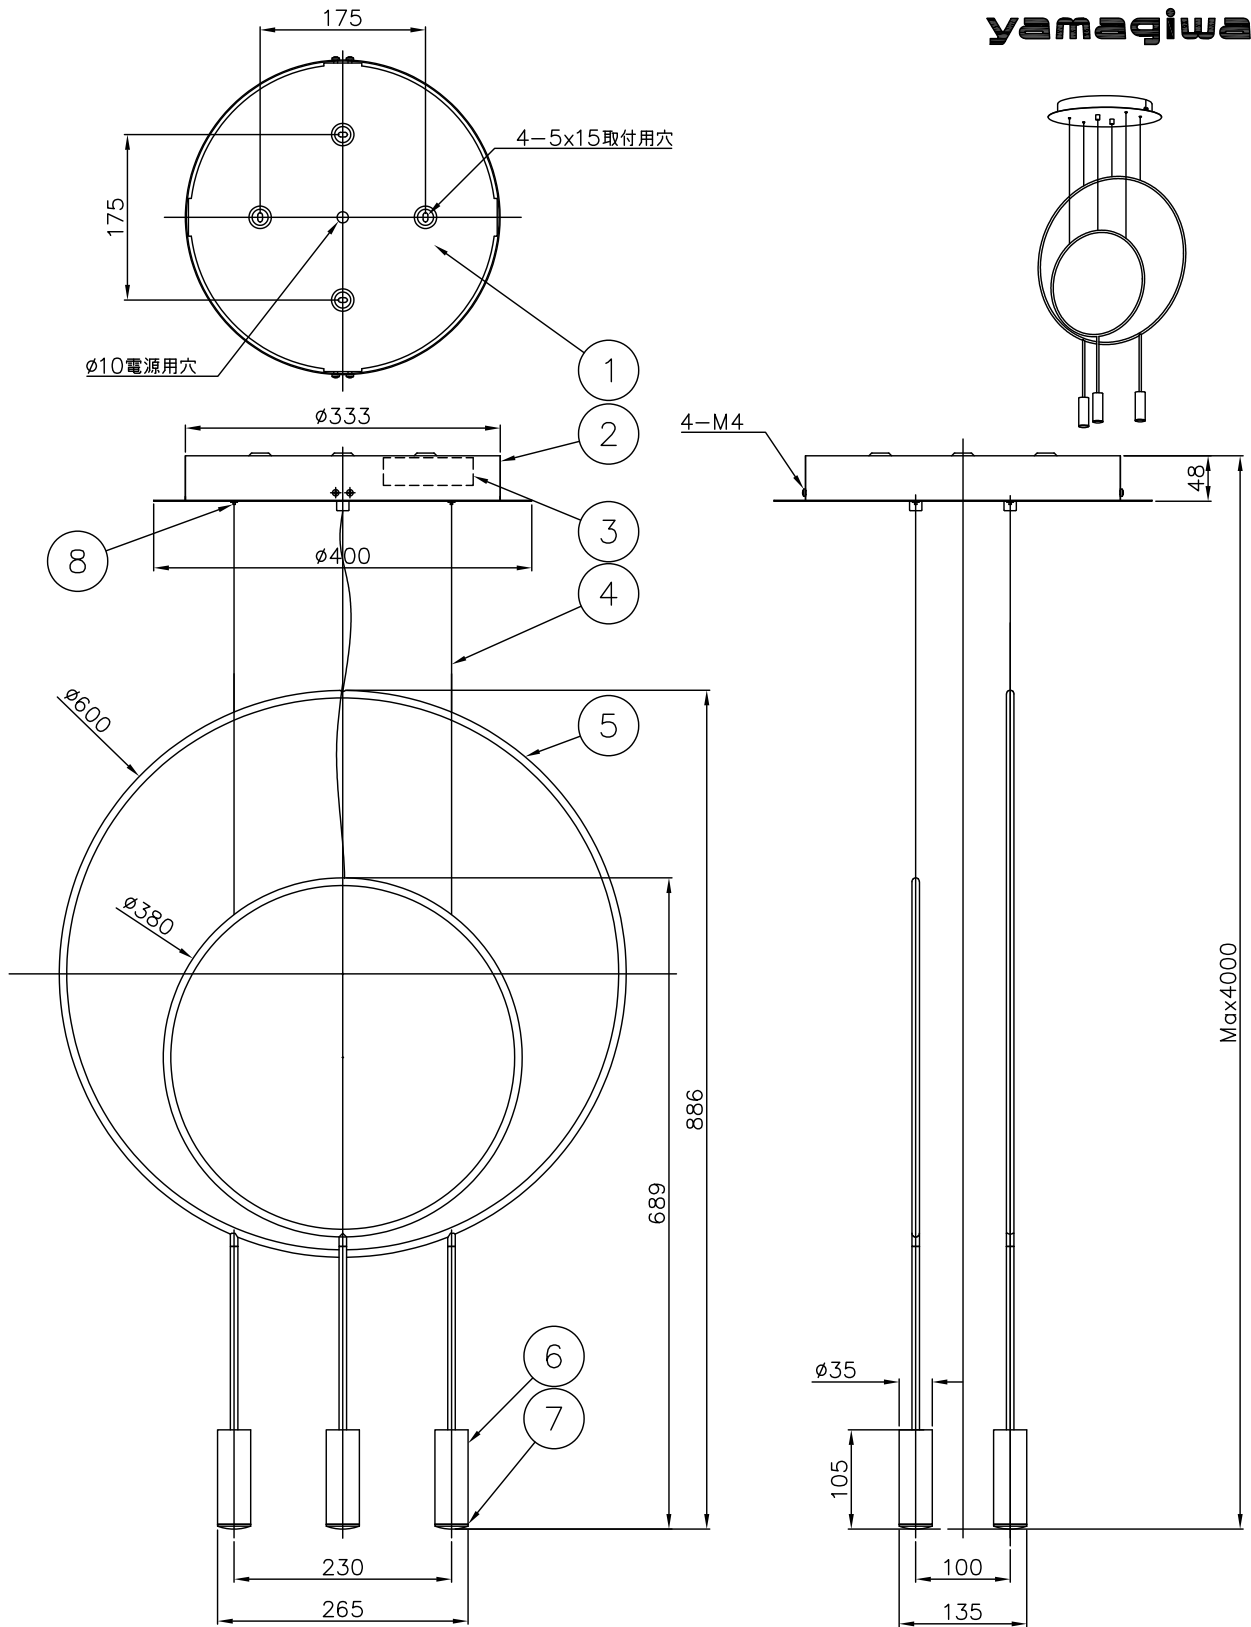

190811

定 格	100V
消費電力	18.3W
定格光束	2109lm

△ 安全上のご注意  
 ○一般屋内用器具です。屋外や、水気、湿気のある所には取り付けできません。  
 絶縁不良による感電・火災の原因となることがあります。  
 ○天井面取付専用器具です。傾斜天井には取り付けないでください。  
 落下の恐れがあります。

13				6	灯体	アルミ	3	金色アルマイト	器具 タイプ	Estiluz REVOLTA	
12				5	フレーム	ST	2	黒色塗装			
11				4	ワイヤー	SUS	4	φ1.0			
10				3	電源装置	-	1	AC100V	適合 ランプ	3000K Ra80 LED 703lm 6.1 Wx 3	
9				2	フランジ	SPC	1	黒色塗装			
8	ワイヤー調整金具	BsB	4	ニッケルメッキ	1	取付板	SPC	1	黒色塗装	色種	
7	レンズ	PMMA	3	フロスト					色種		
第三角法		作図	-	単位	mm	尺度	-	質量	2.3 kg	カタログ 番号	126F-303K
										型番	L1FB-09Z1-3K